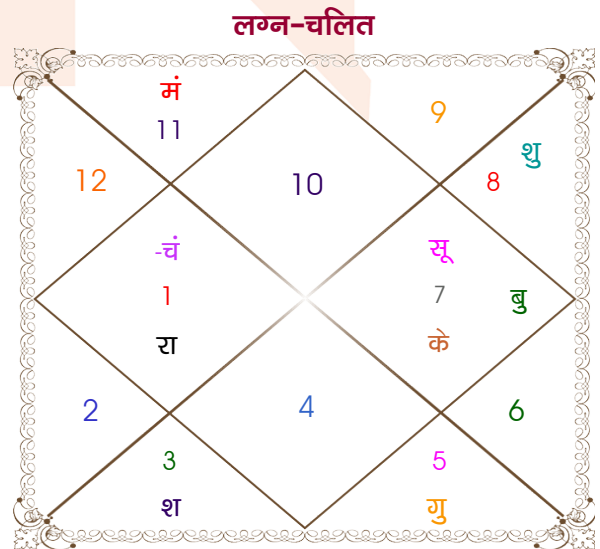

Dipu

Chitra

Model: Web-FreeMatching

Order No: 121708803

पुल्लिंग : _____ लिंग _____ : स्त्रीलिंग
 19/10/2000 : _____ जन्म तिथि _____ : 07/11/2003
 गुरुवार : _____ दिन _____ : शुक्रवार
 घंटे 16:29:00 : _____ जन्म समय _____ : 12:20:00 घंटे
 घटी 25:10:50 : _____ जन्म समय(घटी) _____ : 14:16:33 घटी
 India : _____ देश _____ : India
 Delhi : _____ स्थान _____ : Delhi
 28:39:00 उत्तर : _____ अक्षांश _____ : 28:39:00 उत्तर
 77:13:00 पूर्व : _____ रेखांश _____ : 77:13:00 पूर्व
 82:30:00 पूर्व : _____ मध्य रेखांश _____ : 82:30:00 पूर्व
 घंटे -00:21:08 : _____ स्थानिक संस्कार _____ : -00:21:08 घंटे
 घंटे 00:00:00 : _____ ग्रीष्म संस्कार _____ : 00:00:00 घंटे
 06:24:40 : _____ सूर्योदय _____ : 06:37:22
 17:47:14 : _____ सूर्यास्त _____ : 17:32:06
 23:51:48 : _____ चित्रपक्षीय अयनांश _____ : 23:54:24

विंशोत्तरी गुरु 14वर्ष 9मा 4दि शनि 25/07/2015 25/07/2034		अंश	राशि	ग्रह	राशि	अंश	विंशोत्तरी केतु 6वर्ष 3मा 28दि शुक्र 06/03/2010 06/03/2030	
शनि	28/07/2018	06:24:29	मीन	लग्न	मक	08:21:14	शुक्र	06/07/2013
बुध	06/04/2021	02:29:49	तुला	सूर्य	तुला	20:32:02	सूर्य	06/07/2014
केतु	16/05/2022	21:01:55	मिथु	चंद्र	मेष	01:16:48	चन्द्र	06/03/2016
शुक्र	15/07/2025	26:27:36	सिंह	मंगल	कुंभ	15:55:09	मंगल	06/05/2017
सूर्य	27/06/2026	21:53:04	तुला व	बुध	तुला	28:20:23	राहु	06/05/2020
चन्द्र	27/01/2028	16:42:37	वृष व	गुरु	सिंह	20:10:12	गुरु	05/01/2023
मंगल	06/03/2029	06:22:24	वृश्चि	शुक्र	वृश्चि	11:32:24	शनि	06/03/2026
राहु	11/01/2032	05:56:14	वृष व	शनि व	मिथु	19:11:33	बुध	04/01/2029
गुरु	25/07/2034	25:28:57	मिथु व	राहु व	मेष	26:32:29	केतु	06/03/2030
		25:28:57	धनु व	केतु व	तुला	26:32:29		
		23:03:12	मक व	हर्ष व	कुंभ	04:59:20		
		09:55:52	मक	नेप	मक	16:33:32		
		17:13:36	वृश्चि	प्लूटो	वृश्चि	24:35:00		