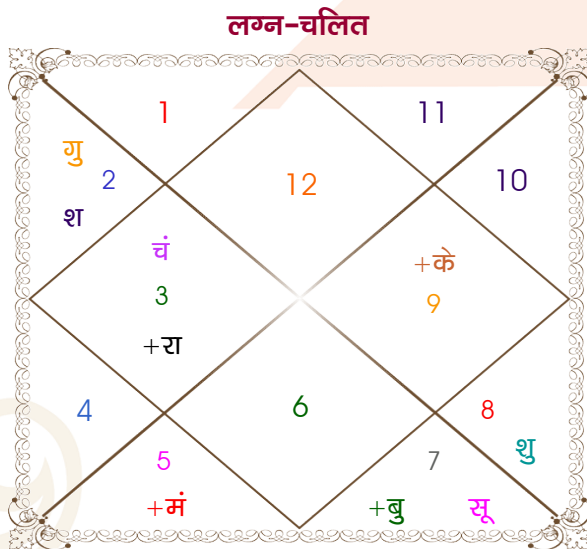

Dipu

Chitra

Model: Web-FreeMatching

Order No: 121708803

पुल्लिंग : _____ लिंग _____ : स्त्रीलिंग
 19/10/2000 : _____ जन्म तिथि _____ : 07/11/2003
 गुरुवार : _____ दिन _____ : शुक्रवार
 घंटे 16:29:00 : _____ जन्म समय _____ : 12:20:00 घंटे
 घटी 25:10:50 : _____ जन्म समय(घटी) _____ : 14:16:33 घटी
 India : _____ देश _____ : India
 Delhi : _____ स्थान _____ : Delhi
 28:39:00 उत्तर : _____ अक्षांश _____ : 28:39:00 उत्तर
 77:13:00 पूर्व : _____ रेखांश _____ : 77:13:00 पूर्व
 82:30:00 पूर्व : _____ मध्य रेखांश _____ : 82:30:00 पूर्व
 घंटे -00:21:08 : _____ स्थानिक संस्कार _____ : -00:21:08 घंटे
 घंटे 00:00:00 : _____ ग्रीष्म संस्कार _____ : 00:00:00 घंटे
 06:24:40 : _____ सूर्योदय _____ : 06:37:22
 17:47:14 : _____ सूर्यास्त _____ : 17:32:06
 23:51:48 : _____ चित्रपक्षीय अयनांश _____ : 23:54:24

अष्टकूट गुण सारिणी

कूट	वर	कन्या	अंक	प्राप्त	दोष	क्षेत्र
वर्ण	शूद्र	क्षत्रिय	1	0.00	--	जातीय कर्म
वश्य	मानव	चतुष्पाद	2	1.00	--	स्वभाव
तारा	वध	क्षेम	3	1.50	--	भाग्य
योनि	मार्जार	अश्व	4	2.00	--	यौन विचार
मैत्री	बुध	मंगल	5	0.50	--	आपसी सम्बन्ध
गण	देव	देव	6	6.00	--	सामाजिकता
भकूट	मिथुन	मेष	7	7.00	--	जीवन शैली
नाड़ी	आद्य	आद्य	8	0.00	हाँ	स्वास्थ्य/संतान
कुल :			36	18.00		