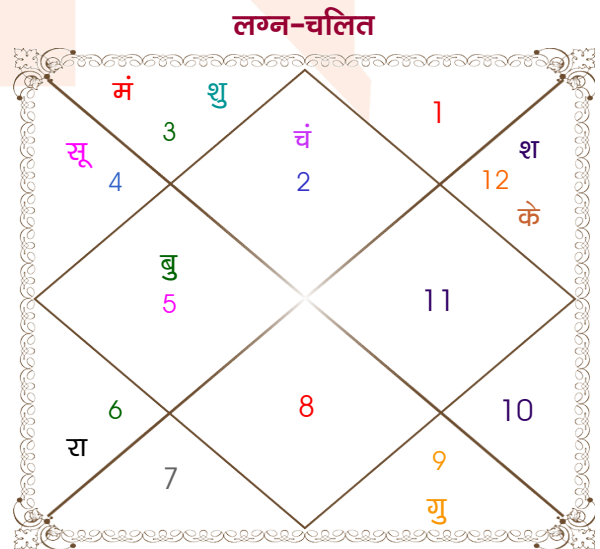

विंशोत्तरी राहु 13वर्ष 0मा 19दि शनि 18/11/2017 18/11/2036		अंश	राशि	ग्रह	राशि	अंश	विंशोत्तरी चन्द्र 9वर्ष 8मा 8दि राहु 16/04/2013 17/04/2031	
शनि	21/11/2020	27:07:34	वृष	लग्न	वृष	21:51:14	राहु	28/12/2015
बुध	01/08/2023	12:42:04	तुला	सूर्य	कर्क	21:45:21	गुरु	23/05/2018
केतु	09/09/2024	10:19:49	मिथु	चंद्र	वृष	10:24:52	शनि	29/03/2021
शुक्र	10/11/2027	06:11:21	मीन	मंगल	मिथु	14:54:45	बुध	16/10/2023
सूर्य	22/10/2028	24:43:09	कन्या	बुध	सिंह	15:34:53	केतु	03/11/2024
चन्द्र	23/05/2030	10:26:48	वृष व	गुरु व	धनु	15:06:53	शुक्र	04/11/2027
मंगल	02/07/2031	05:52:19	कन्या	शुक्र	मिथु	06:40:23	सूर्य	27/09/2028
राहु	08/05/2034	05:00:41	धनु	शनि व	मीन	13:15:25	चन्द्र	29/03/2030
गुरु	18/11/2036	18:49:05	कुंभ व	राहु व	कन्या	15:52:00	मंगल	17/04/2031
		18:49:05	सिंह व	केतु व	मीन	15:52:00		
		04:33:13	धनु	हर्ष व	मक	08:15:36		
		14:10:11	धनु	नेप व	मक	02:01:25		
		18:33:40	तुला	प्लूटो व	वृश्चि	06:31:30		

Mahamaya Jyotish Karyalaya

Astrologer Suman Acharya
Professor colony Raipur CG
Member All India Federation Of Astrologers Society
9827401035
astrosumanpal1981@gmail.com