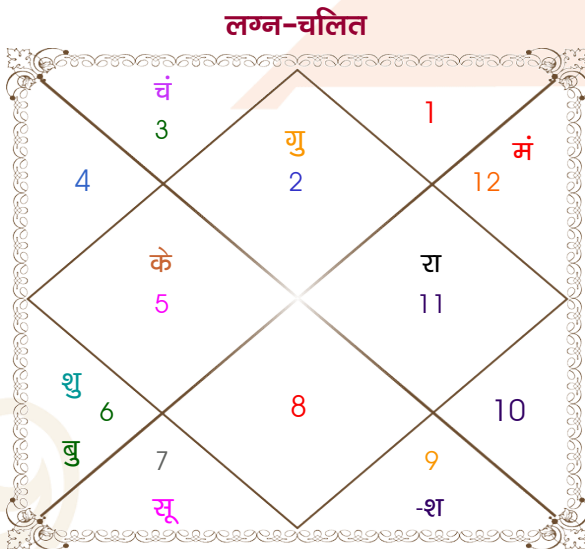

विंशोत्तरी राहु 13वर्ष 0मा 19दि शनि 18/11/2017 18/11/2036		अंश	राशि	ग्रह	राशि	अंश	विंशोत्तरी चन्द्र 9वर्ष 8मा 8दि राहु 16/04/2013 17/04/2031	
शनि	21/11/2020	27:07:34	वृष	लग्न	वृष	21:51:14	राहु	28/12/2015
बुध	01/08/2023	12:42:04	तुला	सूर्य	कर्क	21:45:21	गुरु	23/05/2018
केतु	09/09/2024	10:19:49	मिथु	चंद्र	वृष	10:24:52	शनि	29/03/2021
शुक्र	10/11/2027	06:11:21	मीन	मंगल	मिथु	14:54:45	बुध	16/10/2023
सूर्य	22/10/2028	24:43:09	कन्या	बुध	सिंह	15:34:53	केतु	03/11/2024
चन्द्र	23/05/2030	10:26:48	वृष व	गुरु व	धनु	15:06:53	शुक्र	04/11/2027
मंगल	02/07/2031	05:52:19	कन्या	शुक्र	मिथु	06:40:23	सूर्य	27/09/2028
राहु	08/05/2034	05:00:41	धनु	शनि व	मीन	13:15:25	चन्द्र	29/03/2030
गुरु	18/11/2036	18:49:05	कुंभ व	राहु व	कन्या	15:52:00	मंगल	17/04/2031
		18:49:05	सिंह व	केतु व	मीन	15:52:00		
		04:33:13	धनु	हर्ष व	मक	08:15:36		
		14:10:11	धनु	नेप व	मक	02:01:25		
		18:33:40	तुला	प्लूटो व	वृश्चि	06:31:30		

Mahamaya Jyotish Karyalaya

Astrologer Suman Acharya
Professor colony Raipur CG
Member All India Federation Of Astrologers Society
9827401035
astrosumanpal1981@gmail.com