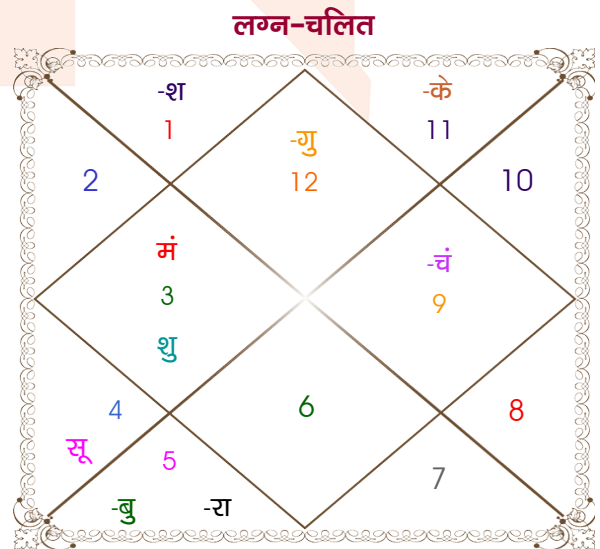

Mr.abhishek

Ms.bhavna

Model: Web-FreeMatching

Order No: 121706806

पुल्लिंग : _____ लिंग _____ : स्त्रीलिंग
 11-12/09/1994 : _____ जन्म तिथि _____ : 04/08/1998
 रवि-सोमवार : _____ दिन _____ : मंगलवार
 घंटे 03:32:00 : _____ जन्म समय _____ : 22:30:00 घंटे
 घटी 53:35:59 : _____ जन्म समय(घटी) _____ : 41:58:08 घटी
 India : _____ देश _____ : India
 Ropar : _____ स्थान _____ : Seoni
 30:59:00 उत्तर : _____ अक्षांश _____ : 31:14:00 उत्तर
 76:31:00 पूर्व : _____ रेखांश _____ : 77:06:00 पूर्व
 82:30:00 पूर्व : _____ मध्य रेखांश _____ : 82:30:00 पूर्व
 घंटे -00:23:56 : _____ स्थानिक संस्कार _____ : -00:21:36 घंटे
 घंटे 00:00:00 : _____ ग्रीष्म संस्कार _____ : 00:00:00 घंटे
 06:05:36 : _____ सूर्योदय _____ : 05:39:58
 18:33:56 : _____ सूर्यास्त _____ : 19:14:55
 23:47:12 : _____ चित्रपक्षीय अयनांश _____ : 23:50:07

विंशोत्तरी बुध 15वर्ष 6मा 26दि शुक्र		अंश	राशि	ग्रह	राशि	अंश	विंशोत्तरी केतु 3वर्ष 10मा 4दि सूर्य	
		21:31:59	कर्क	लग्न	मीन	28:14:54		
		25:08:47	सिंह	सूर्य	कर्क	18:16:43		
		17:47:12	वृश्चि	चंद्र	धनु	06:00:21		
		22:47:27	मिथु	मंगल	मिथु	25:42:05		
		17:39:16	कन्या	बुध व	सिंह	03:31:04	सूर्य	27/09/2022
शुक्र	08/08/2020	17:46:57	तुला	गुरु व	मीन	03:43:04	चन्द्र	29/03/2023
सूर्य	08/08/2021	09:38:17	तुला	शुक्र	मिथु	25:35:48	मंगल	04/08/2023
चन्द्र	09/04/2023	14:27:04	कुंभ व	शनि	मेष	09:41:09	राहु	27/06/2024
मंगल	08/06/2024	22:44:08	तुला	राहु व	सिंह	07:44:39	गुरु	16/04/2025
राहु	08/06/2027	22:44:08	मेष	केतु व	कुंभ	07:44:39	शनि	29/03/2026
गुरु	06/02/2030	28:46:06	धनु व	हर्ष व	मक	16:52:29	बुध	02/02/2027
शनि	08/04/2033	26:54:12	धनु व	नेप व	मक	06:37:04	केतु	10/06/2027
बुध	07/02/2036	01:52:37	वृश्चि	प्लूटो व	वृश्चि	11:29:50	शुक्र	09/06/2028
केतु	08/04/2037							