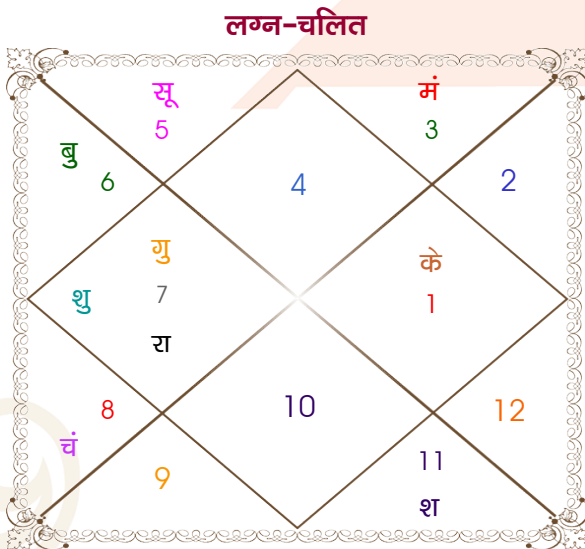

Mr.abhishek

Ms.bhavna

Model: Web-FreeMatching

Order No: 121706806

पुल्लिंग : _____ लिंग _____ : स्त्रीलिंग
 11-12/09/1994 : _____ जन्म तिथि _____ : 04/08/1998
 रवि-सोमवार : _____ दिन _____ : मंगलवार
 घंटे 03:32:00 : _____ जन्म समय _____ : 22:30:00 घंटे
 घटी 53:35:59 : _____ जन्म समय(घटी) _____ : 41:58:08 घटी
 India : _____ देश _____ : India
 Ropar : _____ स्थान _____ : Seoni
 30:59:00 उत्तर : _____ अक्षांश _____ : 31:14:00 उत्तर
 76:31:00 पूर्व : _____ रेखांश _____ : 77:06:00 पूर्व
 82:30:00 पूर्व : _____ मध्य रेखांश _____ : 82:30:00 पूर्व
 घंटे -00:23:56 : _____ स्थानिक संस्कार _____ : -00:21:36 घंटे
 घंटे 00:00:00 : _____ ग्रीष्म संस्कार _____ : 00:00:00 घंटे
 06:05:36 : _____ सूर्योदय _____ : 05:39:58
 18:33:56 : _____ सूर्यास्त _____ : 19:14:55
 23:47:12 : _____ चित्रपक्षीय अयनांश _____ : 23:50:07

विंशोत्तरी बुध 15वर्ष 6मा 26दि शुक्र		अंश	राशि	ग्रह	राशि	अंश	विंशोत्तरी केतु 3वर्ष 10मा 4दि सूर्य	
		21:31:59	कर्क	लग्न	मीन	28:14:54		
		25:08:47	सिंह	सूर्य	कर्क	18:16:43		
		17:47:12	वृश्चि	चंद्र	धनु	06:00:21		
		22:47:27	मिथु	मंगल	मिथु	25:42:05		
		17:39:16	कन्या	बुध व	सिंह	03:31:04	सूर्य	27/09/2022
शुक्र	08/08/2020	17:46:57	तुला	गुरु व	मीन	03:43:04	चन्द्र	29/03/2023
सूर्य	08/08/2021	09:38:17	तुला	शुक्र	मिथु	25:35:48	मंगल	04/08/2023
चन्द्र	09/04/2023	14:27:04	कुंभ व	शनि	मेष	09:41:09	राहु	27/06/2024
मंगल	08/06/2024	22:44:08	तुला	राहु व	सिंह	07:44:39	गुरु	16/04/2025
राहु	08/06/2027	22:44:08	मेष	केतु व	कुंभ	07:44:39	शनि	29/03/2026
गुरु	06/02/2030	28:46:06	धनु व	हर्ष व	मक	16:52:29	बुध	02/02/2027
शनि	08/04/2033	26:54:12	धनु व	नेप व	मक	06:37:04	केतु	10/06/2027
बुध	07/02/2036	01:52:37	वृश्चि	प्लूटो व	वृश्चि	11:29:50	शुक्र	09/06/2028
केतु	08/04/2037							