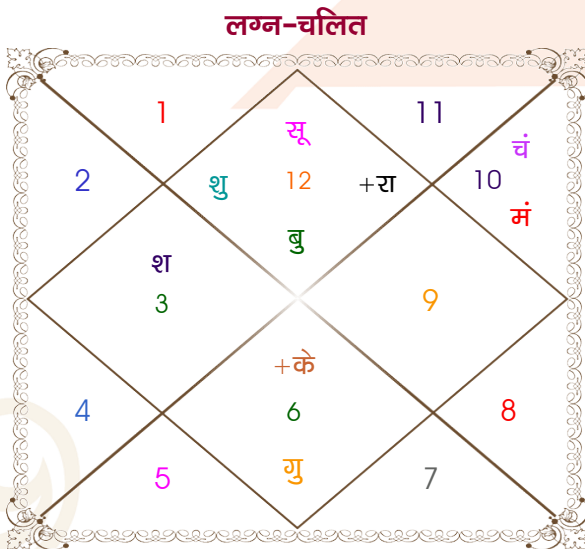

Dasmesh

Sania

Model: Web-FreeMatching

Order No: 121706803

पुल्लिंग :	लिंग	स्त्रीलिंग
3-04/04/2005 :	जन्म तिथि	29/09/2001
रवि-सोमवार :	दिन	शनिवार
घंटे 05:58:00 :	जन्म समय	08:15:00 घंटे
घटी 59:24:22 :	जन्म समय(घटी)	04:53:00 घटी
India :	देश	India
Nawashahr :	स्थान	Nawashahr
31:06:00 उत्तर :	अक्षांश	31:06:00 उत्तर
76:09:00 पूर्व :	रेखांश	76:09:00 पूर्व
82:30:00 पूर्व :	मध्य रेखांश	82:30:00 पूर्व
घंटे -00:25:24 :	स्थानिक संस्कार	-00:25:24 घंटे
घंटे 00:00:00 :	ग्रीष्म संस्कार	00:00:00 घंटे
06:12:15 :	सूर्योदय	06:17:47
18:46:19 :	सूर्यास्त	18:13:13
23:55:43 :	चित्रपक्षीय अयनांश	23:52:36

विंशोत्तरी	अंश	राशि	ग्रह	राशि	अंश	विंशोत्तरी			
चन्द्र 4वर्ष 10मा 29दि	14:17:17	मीन	लग्न	तुला	06:27:20	मंगल 1वर्ष 4मा 3दि			
राहु	20:24:37	मीन	सूर्य	कन्या	12:09:19	गुरु			
03/03/2017	16:46:56	मक	चंद्र	कुंभ	04:06:28	01/02/2021			
04/03/2035	16:23:51	मक	मंगल	धनु	17:33:32	01/02/2037			
राहु	14/11/2019	10:50:26	मीन व	तुला	05:24:47	गुरु	22/03/2023		
गुरु	09/04/2022	19:59:38	कन्या व	मिथु	19:55:46	शनि	03/10/2025		
शनि	13/02/2025	21:23:55	मीन	सिंह	15:55:57	बुध	08/01/2028		
बुध	02/09/2027	26:37:07	मिथु	शनि व	वृष	21:05:20	केतु	14/12/2028	
केतु	20/09/2028	28:52:21	मीन व	राहु व	मिथु	07:43:37	शुक्र	15/08/2031	
शुक्र	20/09/2031	28:52:21	कन्या व	केतु व	धनु	07:43:37	सूर्य	03/06/2032	
सूर्य	14/08/2032	14:53:31	कुंभ	हर्ष	व	मक	27:26:26	चन्द्र	03/10/2033
चन्द्र	13/02/2034	23:06:31	मक	नेप	व	मक	12:12:50	मंगल	08/09/2034
मंगल	04/03/2035	00:34:10	धनु व	प्लूटो	वृश्चि	19:01:28	राहु	01/02/2037	

अष्टकूट गुण सारिणी

कूट	वर	कन्या	अंक	प्राप्त	दोष	क्षेत्र
वर्ण	वैश्य	शूद्र	1	1.00	--	जातीय कर्म
वश्य	जलचर	मानव	2	1.00	--	स्वभाव
तारा	अतिमित्र	सम्पत	3	3.00	--	भाग्य
योनि	वानर	सिंह	4	2.00	--	यौन विचार
मैत्री	शनि	शनि	5	5.00	--	आपसी सम्बन्ध
गण	देव	राक्षस	6	1.00	--	सामाजिकता
भकूट	मकर	कुम्भ	7	0.00	हाँ	जीवन शैली
नाड़ी	अन्त्य	मध्य	8	8.00	--	स्वास्थ्य/संतान
कुल :			36	21.00		