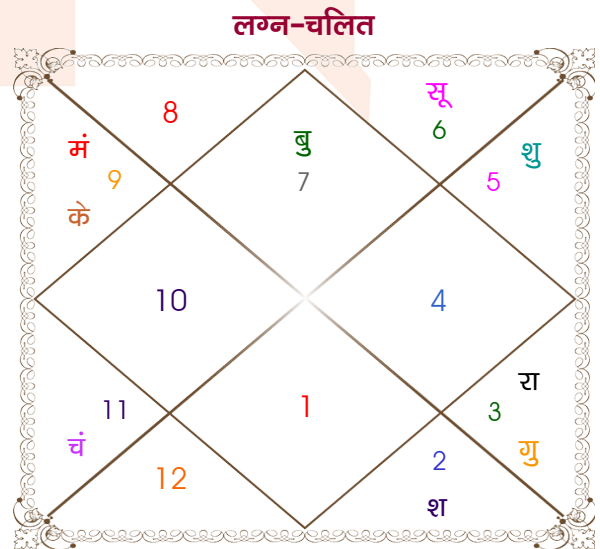

Dasmesh

Sania

Model: Web-FreeMatching

Order No: 121706803

पुल्लिंग :	लिंग	स्त्रीलिंग
3-04/04/2005 :	जन्म तिथि	29/09/2001
रवि-सोमवार :	दिन	शनिवार
घंटे 05:58:00 :	जन्म समय	08:15:00 घंटे
घटी 59:24:22 :	जन्म समय(घटी)	04:53:00 घटी
India :	देश	India
Nawashahr :	स्थान	Nawashahr
31:06:00 उत्तर :	अक्षांश	31:06:00 उत्तर
76:09:00 पूर्व :	रेखांश	76:09:00 पूर्व
82:30:00 पूर्व :	मध्य रेखांश	82:30:00 पूर्व
घंटे -00:25:24 :	स्थानिक संस्कार	-00:25:24 घंटे
घंटे 00:00:00 :	ग्रीष्म संस्कार	00:00:00 घंटे
06:12:15 :	सूर्योदय	06:17:47
18:46:19 :	सूर्यास्त	18:13:13
23:55:43 :	चित्रपक्षीय अयनांश	23:52:36

विंशोत्तरी	अंश	राशि	ग्रह	राशि	अंश	विंशोत्तरी			
चन्द्र 4वर्ष 10मा 29दि	14:17:17	मीन	लग्न	तुला	06:27:20	मंगल 1वर्ष 4मा 3दि			
राहु	20:24:37	मीन	सूर्य	कन्या	12:09:19	गुरु			
03/03/2017	16:46:56	मक	चंद्र	कुंभ	04:06:28	01/02/2021			
04/03/2035	16:23:51	मक	मंगल	धनु	17:33:32	01/02/2037			
राहु	14/11/2019	10:50:26	मीन व	तुला	05:24:47	गुरु	22/03/2023		
गुरु	09/04/2022	19:59:38	कन्या व	मिथु	19:55:46	शनि	03/10/2025		
शनि	13/02/2025	21:23:55	मीन	सिंह	15:55:57	बुध	08/01/2028		
बुध	02/09/2027	26:37:07	मिथु	शनि व	वृष	21:05:20	केतु	14/12/2028	
केतु	20/09/2028	28:52:21	मीन व	राहु व	मिथु	07:43:37	शुक्र	15/08/2031	
शुक्र	20/09/2031	28:52:21	कन्या व	केतु व	धनु	07:43:37	सूर्य	03/06/2032	
सूर्य	14/08/2032	14:53:31	कुंभ	हर्ष	व	मक	27:26:26	चन्द्र	03/10/2033
चन्द्र	13/02/2034	23:06:31	मक	नेप	व	मक	12:12:50	मंगल	08/09/2034
मंगल	04/03/2035	00:34:10	धनु व	प्लूटो	वृश्चि	19:01:28	राहु	01/02/2037	

अष्टकूट गुण सारिणी

कूट	वर	कन्या	अंक	प्राप्त	दोष	क्षेत्र
वर्ण	वैश्य	शूद्र	1	1.00	--	जातीय कर्म
वश्य	जलचर	मानव	2	1.00	--	स्वभाव
तारा	अतिमित्र	सम्पत	3	3.00	--	भाग्य
योनि	वानर	सिंह	4	2.00	--	यौन विचार
मैत्री	शनि	शनि	5	5.00	--	आपसी सम्बन्ध
गण	देव	राक्षस	6	1.00	--	सामाजिकता
भकूट	मकर	कुम्भ	7	0.00	हाँ	जीवन शैली
नाड़ी	अन्त्य	मध्य	8	8.00	--	स्वास्थ्य/संतान
कुल :			36	21.00		