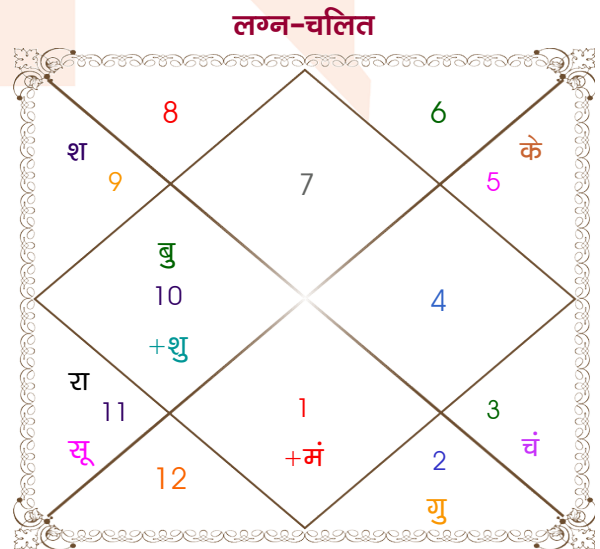

Mayank thripsthi

Honey

Model: Web-FreeMatching

Order No: 121706204

पुल्लिंग : _____ लिंग _____ : स्त्रीलिंग
 30/10/1986 : _____ जन्म तिथि _____ : 15/02/1989
 गुरुवार : _____ दिन _____ : बुधवार
 घंटे 17:15:00 : _____ जन्म समय _____ : 22:28:00 घंटे
 घंटे 27:12:18 : _____ जन्म समय(घटी) _____ : 39:03:38 घटी
 India : _____ देश _____ : India
 Etawah : _____ स्थान _____ : Meerut
 26:46:00 उत्तर : _____ अक्षांश _____ : 29:00:00 उत्तर
 79:02:00 पूर्व : _____ रेखांश _____ : 77:42:00 पूर्व
 82:30:00 पूर्व : _____ मध्य रेखांश _____ : 82:30:00 पूर्व
 घंटे -00:13:52 : _____ स्थानिक संस्कार _____ : -00:19:12 घंटे
 घंटे 00:00:00 : _____ ग्रीष्म संस्कार _____ : 00:00:00 घंटे
 06:22:04 : _____ सूर्योदय _____ : 06:58:23
 17:32:53 : _____ सूर्यास्त _____ : 18:08:40
 23:40:16 : _____ चित्रपक्षीय अयनांश _____ : 23:42:27

विंशोत्तरी सूर्य 1 वर्ष 5मा 22दि गुरु 23/04/2023 23/04/2039	अंश	राशि	ग्रह	राशि	अंश	विंशोत्तरी राहु 17 वर्ष 6मा 21दि शनि 08/09/2022 08/09/2041	
गुरु	11/06/2025	08:35:23	मेष	लग्न	तुला	00:40:32	
शनि	23/12/2027	13:05:07	तुला	सूर्य	कुंभ	03:17:32	
बुध	30/03/2030	06:42:43	कन्या	चंद्र	मिथु	06:59:36	
केतु	06/03/2031	18:57:07	मक	मंगल	मेष	22:03:59	
शुक्र	04/11/2033	04:58:55	वृश्चि	बुध	मक	07:04:57	
सूर्य	23/08/2034	19:26:02	कुंभ व	गुरु	वृष	03:32:51	
चन्द्र	23/12/2035	22:29:18	तुला व	शुक्र	मक	21:17:41	
मंगल	28/11/2036	14:30:01	वृश्चि	शनि	धनु	16:52:03	
राहु	23/04/2039	27:12:28	मीन	राहु व	कुंभ	11:12:45	
		27:12:28	कन्या	केतु व	सिंह	11:12:45	
		26:19:43	वृश्चि	हर्ष	धनु	10:28:03	
		09:55:44	धनु	नेप	धनु	17:48:15	
		13:36:01	तुला	प्लूटो	तुला	21:28:55	
						गुरु	08/09/2041
						शनि	11/09/2025
						बुध	21/05/2028
						केतु	30/06/2029
						शुक्र	29/08/2032
						सूर्य	11/08/2033
						चन्द्र	13/03/2035
						मंगल	20/04/2036
						राहु	25/02/2039
						गुरु	08/09/2041