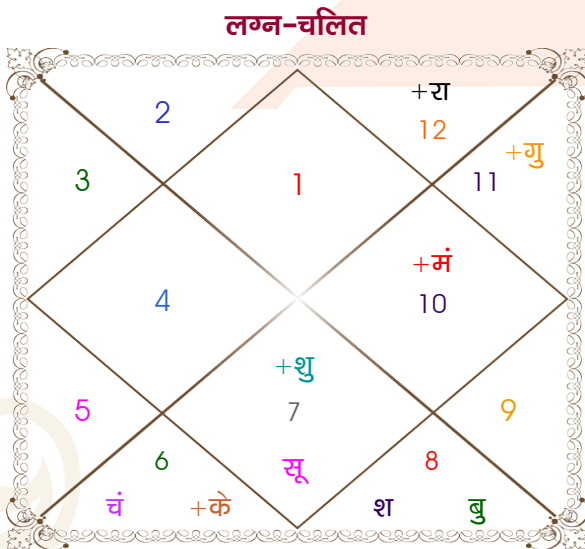

Mayank thripsthi

Honey

Model: Web-FreeMatching

Order No: 121706204

पुल्लिंग : _____ लिंग _____ : स्त्रीलिंग
 30/10/1986 : _____ जन्म तिथि _____ : 15/02/1989
 गुरुवार : _____ दिन _____ : बुधवार
 घंटे 17:15:00 : _____ जन्म समय _____ : 22:28:00 घंटे
 घंटे 27:12:18 : _____ जन्म समय(घटी) _____ : 39:03:38 घटी
 India : _____ देश _____ : India
 Etawah : _____ स्थान _____ : Meerut
 26:46:00 उत्तर : _____ अक्षांश _____ : 29:00:00 उत्तर
 79:02:00 पूर्व : _____ रेखांश _____ : 77:42:00 पूर्व
 82:30:00 पूर्व : _____ मध्य रेखांश _____ : 82:30:00 पूर्व
 घंटे -00:13:52 : _____ स्थानिक संस्कार _____ : -00:19:12 घंटे
 घंटे 00:00:00 : _____ ग्रीष्म संस्कार _____ : 00:00:00 घंटे
 06:22:04 : _____ सूर्योदय _____ : 06:58:23
 17:32:53 : _____ सूर्यास्त _____ : 18:08:40
 23:40:16 : _____ चित्रपक्षीय अयनांश _____ : 23:42:27

विंशोत्तरी सूर्य 1 वर्ष 5मा 22दि गुरु 23/04/2023 23/04/2039	अंश	राशि	ग्रह	राशि	अंश	विंशोत्तरी राहु 17 वर्ष 6मा 21दि शनि 08/09/2022 08/09/2041	
गुरु	11/06/2025	08:35:23	मेष	लग्न	तुला	00:40:32	
शनि	23/12/2027	13:05:07	तुला	सूर्य	कुंभ	03:17:32	
बुध	30/03/2030	06:42:43	कन्या	चंद्र	मिथु	06:59:36	
केतु	06/03/2031	18:57:07	मक	मंगल	मेष	22:03:59	
शुक्र	04/11/2033	04:58:55	वृश्चि	बुध	मक	07:04:57	
सूर्य	23/08/2034	19:26:02	कुंभ व	गुरु	वृष	03:32:51	
चन्द्र	23/12/2035	22:29:18	तुला व	शुक्र	मक	21:17:41	
मंगल	28/11/2036	14:30:01	वृश्चि	शनि	धनु	16:52:03	
राहु	23/04/2039	27:12:28	मीन	राहु व	कुंभ	11:12:45	
		27:12:28	कन्या	केतु व	सिंह	11:12:45	
		26:19:43	वृश्चि	हर्ष	धनु	10:28:03	
		09:55:44	धनु	नेप	धनु	17:48:15	
		13:36:01	तुला	प्लूटो	तुला	21:28:55	
						गुरु	08/09/2041
						शनि	11/09/2025
						बुध	21/05/2028
						केतु	30/06/2029
						शुक्र	29/08/2032
						सूर्य	11/08/2033
						चन्द्र	13/03/2035
						मंगल	20/04/2036
						राहु	25/02/2039
						गुरु	08/09/2041