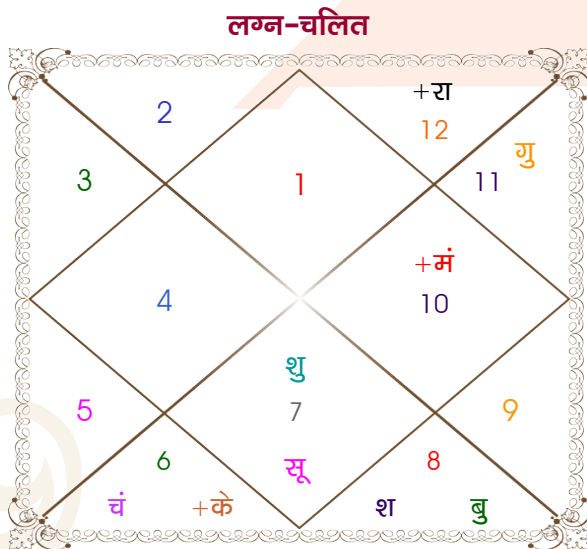

Mayank thripsthi

Honey

Model: Web-FreeMatching

Order No: 121706203

पुल्लिंग : _____ लिंग _____ : स्त्रीलिंग
 30/10/1986 : _____ जन्म तिथि _____ : 15/02/1989
 गुरुवार : _____ दिन _____ : बुधवार
 घंटे 17:15:00 : _____ जन्म समय _____ : 22:28:00 घंटे
 घटी 27:44:10 : _____ जन्म समय(घटी) _____ : 39:35:13 घटी
 India : _____ देश _____ : India
 Allahabad : _____ स्थान _____ : Meerut
 25:27:00 उत्तर : _____ अक्षांश _____ : 29:00:00 उत्तर
 81:50:00 पूर्व : _____ रेखांश _____ : 77:42:00 पूर्व
 82:30:00 पूर्व : _____ मध्य रेखांश _____ : 82:30:00 पूर्व
 घंटे -00:02:40 : _____ स्थानिक संस्कार _____ : -00:19:12 घंटे
 घंटे 00:00:00 : _____ ग्रीष्म संस्कार _____ : 00:00:00 घंटे
 06:09:19 : _____ सूर्योदय _____ : 06:58:23
 17:23:16 : _____ सूर्यास्त _____ : 18:08:40
 23:40:16 : _____ चित्रपक्षीय अयनांश _____ : 23:42:27

विंशोत्तरी सूर्य 1 वर्ष 5मा 22दि गुरु	अंश	राशि	ग्रह	राशि	अंश	विंशोत्तरी राहु 17 वर्ष 6मा 21दि शनि
23/04/2023	11:39:58	मेष	लग्न	तुला	00:40:32	08/09/2022
23/04/2039	13:05:07	तुला	सूर्य	कुंभ	03:17:32	08/09/2041
गुरु	06:42:43	कन्या	चंद्र	मिथु	06:59:36	शनि
11/06/2025	18:57:07	मक	मंगल	मेष	22:03:59	11/09/2025
23/12/2027	04:58:55	वृश्चि	बुध	मक	07:04:57	बुध
30/03/2030	19:26:02	कुंभ व	गुरु	वृष	03:32:51	21/05/2028
06/03/2031	22:29:18	तुला व	शुक्र	मक	21:17:41	केतु
04/11/2033	14:30:01	वृश्चि	शनि	धनु	16:52:03	शुक्र
23/08/2034	27:12:28	मीन	राहु व	कुंभ	11:12:45	सूर्य
23/12/2035	27:12:28	कन्या	केतु व	सिंह	11:12:45	चन्द्र
28/11/2036	26:19:43	वृश्चि	हर्ष	धनु	10:28:03	मंगल
23/04/2039	09:55:44	धनु	नेप	धनु	17:48:15	राहु
	13:36:01	तुला	प्लूटो	तुला	21:28:55	गुरु
						08/09/2041

अष्टकूट गुण सारिणी

कूट	वर	कन्या	अंक	प्राप्त	दोष	क्षेत्र
वर्ण	वैश्य	शूद्र	1	1.00	--	जातीय कर्म
वश्य	मानव	मानव	2	2.00	--	स्वभाव
तारा	वध	क्षेम	3	1.50	--	भाग्य
योनि	गौ	श्वान	4	2.00	--	यौन विचार
मैत्री	बुध	बुध	5	5.00	--	आपसी सम्बन्ध
गण	मनुष्य	मनुष्य	6	6.00	--	सामाजिकता
भकूट	कन्या	मिथुन	7	7.00	--	जीवन शैली
नाड़ी	आद्य	आद्य	8	0.00	हाँ	स्वास्थ्य/संतान
कुल :			36	24.50		