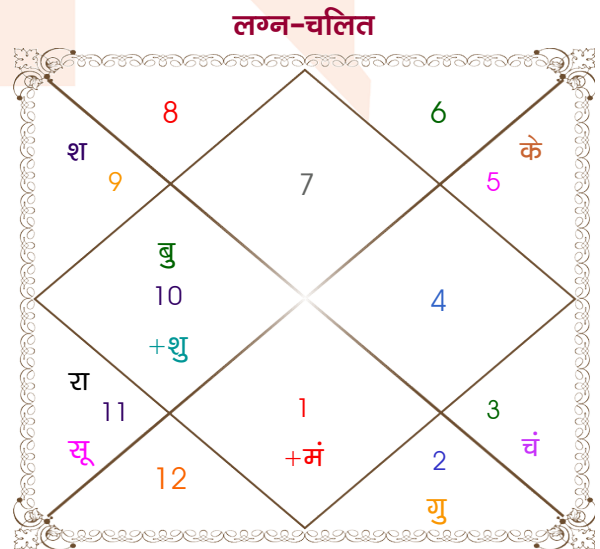

Mayank thripsthi

Honey

Model: Web-FreeMatching

Order No: 121706203

पुल्लिंग : _____ लिंग _____ : स्त्रीलिंग
 30/10/1986 : _____ जन्म तिथि _____ : 15/02/1989
 गुरुवार : _____ दिन _____ : बुधवार
 घंटे 17:15:00 : _____ जन्म समय _____ : 22:28:00 घंटे
 घटी 27:44:10 : _____ जन्म समय(घटी) _____ : 39:35:13 घटी
 India : _____ देश _____ : India
 Allahabad : _____ स्थान _____ : Meerut
 25:27:00 उत्तर : _____ अक्षांश _____ : 29:00:00 उत्तर
 81:50:00 पूर्व : _____ रेखांश _____ : 77:42:00 पूर्व
 82:30:00 पूर्व : _____ मध्य रेखांश _____ : 82:30:00 पूर्व
 घंटे -00:02:40 : _____ स्थानिक संस्कार _____ : -00:19:12 घंटे
 घंटे 00:00:00 : _____ ग्रीष्म संस्कार _____ : 00:00:00 घंटे
 06:09:19 : _____ सूर्योदय _____ : 06:58:23
 17:23:16 : _____ सूर्यास्त _____ : 18:08:40
 23:40:16 : _____ चित्रपक्षीय अयनांश _____ : 23:42:27

विंशोत्तरी सूर्य 1 वर्ष 5मा 22दि गुरु	अंश	राशि	ग्रह	राशि	अंश	विंशोत्तरी राहु 17 वर्ष 6मा 21दि शनि
23/04/2023	11:39:58	मेष	लग्न	तुला	00:40:32	08/09/2022
23/04/2039	13:05:07	तुला	सूर्य	कुंभ	03:17:32	08/09/2041
गुरु	06:42:43	कन्या	चंद्र	मिथु	06:59:36	शनि
11/06/2025	18:57:07	मक	मंगल	मेष	22:03:59	11/09/2025
23/12/2027	04:58:55	वृश्चि	बुध	मक	07:04:57	बुध
30/03/2030	19:26:02	कुंभ व	गुरु	वृष	03:32:51	21/05/2028
06/03/2031	22:29:18	तुला व	शुक्र	मक	21:17:41	केतु
04/11/2033	14:30:01	वृश्चि	शनि	धनु	16:52:03	शुक्र
23/08/2034	27:12:28	मीन	राहु व	कुंभ	11:12:45	सूर्य
23/12/2035	27:12:28	कन्या	केतु व	सिंह	11:12:45	चन्द्र
28/11/2036	26:19:43	वृश्चि	हर्ष	धनु	10:28:03	मंगल
23/04/2039	09:55:44	धनु	नेप	धनु	17:48:15	राहु
	13:36:01	तुला	प्लूटो	तुला	21:28:55	गुरु
						08/09/2041

अष्टकूट गुण सारिणी

कूट	वर	कन्या	अंक	प्राप्त	दोष	क्षेत्र
वर्ण	वैश्य	शूद्र	1	1.00	--	जातीय कर्म
वश्य	मानव	मानव	2	2.00	--	स्वभाव
तारा	वध	क्षेम	3	1.50	--	भाग्य
योनि	गौ	श्वान	4	2.00	--	यौन विचार
मैत्री	बुध	बुध	5	5.00	--	आपसी सम्बन्ध
गण	मनुष्य	मनुष्य	6	6.00	--	सामाजिकता
भकूट	कन्या	मिथुन	7	7.00	--	जीवन शैली
नाड़ी	आद्य	आद्य	8	0.00	हाँ	स्वास्थ्य/संतान
कुल :			36	24.50		