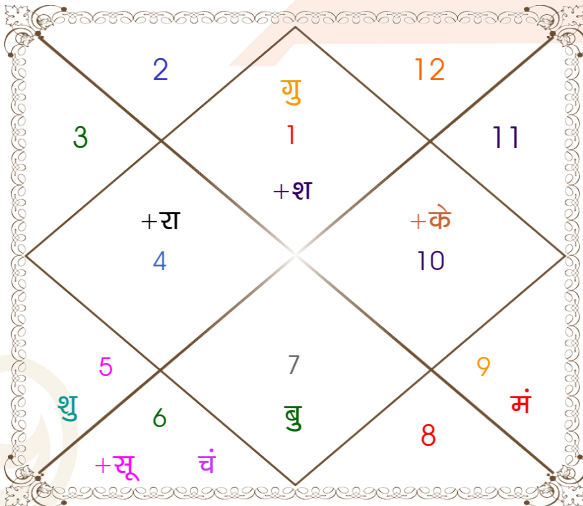

विंशोत्तरी
चन्द्र 9वर्ष 10मा 12दि
राहु
20/08/2016
20/08/2034

राहु	03/05/2019
गुरु	26/09/2021
शनि	02/08/2024
बुध	19/02/2027
केतु	09/03/2028
शुक्र	09/03/2031
सूर्य	01/02/2032
चन्द्र	02/08/2033
मंगल	20/08/2034

अंश	राशि	ग्रह	राशि	अंश
05:54:33	मेष	लग्न	कन्या	20:03:43
20:58:10	कन्या	सूर्य	मेष	16:48:46
10:10:39	कन्या	चंद्र	तुला	26:12:14
00:04:26	धनु	मंगल व	तुला	07:44:16
10:57:46	तुला	बुध	मीन	23:52:15
08:05:00	मेष व	गुरु	मीन	24:26:44
06:47:14	सिंह	शुक्र	वृष	28:02:30
22:00:57	मेष व	शनि	मेष	13:25:20
17:09:23	कर्क व	राहु व	कर्क	24:22:45
17:09:23	मक व	केतु व	मक	24:22:45
19:06:08	मक व	हर्ष	मक	22:46:36
07:44:46	मक व	नेप	मक	10:30:57
14:34:29	वृश्चि	प्लूटो व	वृश्चि	16:02:46

विंशोत्तरी
गुरु 8वर्ष 6मा 20दि
शनि
20/11/2007
20/11/2026

शनि	23/11/2010
बुध	02/08/2013
केतु	11/09/2014
शुक्र	10/11/2017
सूर्य	23/10/2018
चन्द्र	24/05/2020
मंगल	02/07/2021
राहु	08/05/2024
गुरु	20/11/2026

लग्न-चलित