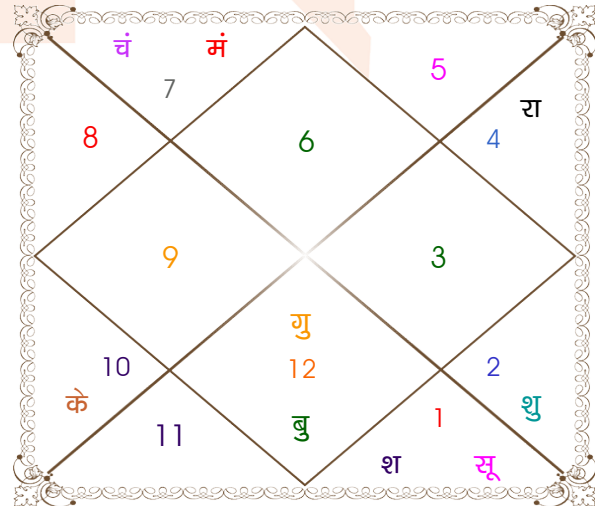

पुल्लिंग : _____ लिंग _____ : स्त्रीलिंग
08/10/1999 : _____ जन्म तिथि _____ : 01/05/1999
शुक्रवार : _____ दिन _____ : शनिवार
घंटे 18:55:00 : _____ जन्म समय _____ : 17:00:00 घंटे
घटी 31:03:57 : _____ जन्म समय(घटी) _____ : 27:36:26 घटी
India : _____ देश _____ : India
Jaitaran : _____ स्थान _____ : Beawar
26:14:00 उत्तर : _____ अक्षांश _____ : 26:02:00 उत्तर
74:00:00 पूर्व : _____ रेखांश _____ : 74:02:00 पूर्व
82:30:00 पूर्व : _____ मध्य रेखांश _____ : 82:30:00 पूर्व
घंटे -00:34:00 : _____ स्थानिक संस्कार _____ : -00:33:52 घंटे
घंटे 00:00:00 : _____ ग्रीष्म संस्कार _____ : 00:00:00 घंटे
06:29:25 : _____ सूर्योदय _____ : 05:57:34
18:13:41 : _____ सूर्यास्त _____ : 19:04:56
23:50:59 : _____ चित्रपक्षीय अयनांश _____ : 23:50:39

विंशोत्तरी
चन्द्र 9वर्ष 10मा 12दि
राहु
20/08/2016
20/08/2034

राहु	03/05/2019
गुरु	26/09/2021
शनि	02/08/2024
बुध	19/02/2027
केतु	09/03/2028
शुक्र	09/03/2031
सूर्य	01/02/2032
चन्द्र	02/08/2033
मंगल	20/08/2034

अंश	राशि	ग्रह	राशि	अंश
05:54:33	मेष	लग्न	कन्या	20:03:43
20:58:10	कन्या	सूर्य	मेष	16:48:46
10:10:39	कन्या	चंद्र	तुला	26:12:14
00:04:26	धनु	मंगल व	तुला	07:44:16
10:57:46	तुला	बुध	मीन	23:52:15
08:05:00	मेष व	गुरु	मीन	24:26:44
06:47:14	सिंह	शुक्र	वृष	28:02:30
22:00:57	मेष व	शनि	मेष	13:25:20
17:09:23	कर्क व	राहु व	कर्क	24:22:45
17:09:23	मक व	केतु व	मक	24:22:45
19:06:08	मक व	हर्ष	मक	22:46:36
07:44:46	मक व	नेप	मक	10:30:57
14:34:29	वृश्चि	प्लूटो व	वृश्चि	16:02:46

विंशोत्तरी
गुरु 8वर्ष 6मा 20दि
शनि
20/11/2007
20/11/2026

शनि	23/11/2010
बुध	02/08/2013
केतु	11/09/2014
शुक्र	10/11/2017
सूर्य	23/10/2018
चन्द्र	24/05/2020
मंगल	02/07/2021
राहु	08/05/2024
गुरु	20/11/2026

लग्न-चलित

लग्न-चलित