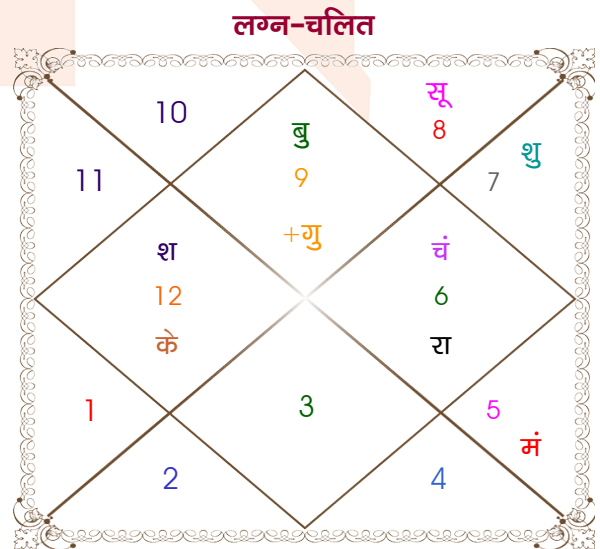

विंशोत्तरी केतु 4वर्ष 3मा 17दि चन्द्र	अंश	राशि	ग्रह	राशि	अंश	विंशोत्तरी चन्द्र 0वर्ष 3मा 29दि गुरु
19/04/2025	11:02:48	सिंह	लग्न	धनु	04:36:46	05/04/2022
20/04/2035	15:58:12	धनु	सूर्य	वृश्चि	20:26:45	05/04/2038
चन्द्र	05:08:41	धनु	चंद्र	कन्या	22:53:38	गुरु
18/02/2026	08:50:49	सिंह	मंगल	सिंह	25:02:09	24/05/2024
मंगल	26:06:58	धनु	बुध	धनु	08:23:06	शनि
19/09/2026	10:52:35	वृश्चि	गुरु	धनु	25:35:17	05/12/2026
राहु	29:46:20	तुला	शुक्र	तुला	22:20:39	बुध
19/03/2028	14:10:24	कुंभ	शनि	मीन	06:48:03	12/03/2029
गुरु	18/02/2031	तुला व	राहु व	कन्या	11:45:01	केतु
19/07/2029	19:32:00	तुला व	केतु व	मीन	11:45:01	शुक्र
शनि	19:32:00	मेष व	केतु व	मक	08:09:21	17/10/2032
18/02/2031	01:39:48	मक	हर्ष	मक	02:08:11	सूर्य
19/07/2032	28:45:56	धनु	नेप	मक	09:37:08	05/08/2033
19/07/2032	05:43:19	वृश्चि	प्लूटो	वृश्चि		चन्द्र
17/02/2033						05/12/2034
शुक्र						मंगल
19/10/2034						11/11/2035
सूर्य						05/04/2038
20/04/2035						राहु

अष्टकूट गुण सारिणी

कूट	वर	कन्या	अंक	प्राप्त	दोष	क्षेत्र
वर्ण	क्षत्रिय	वैश्य	1	1.00	--	जातीय कर्म
वश्य	मानव	मानव	2	2.00	--	स्वभाव
तारा	वध	क्षेम	3	1.50	--	भाग्य
योनि	श्वान	महिष	4	2.00	--	यौन विचार
मैत्री	गुरु	बुध	5	0.50	--	आपसी सम्बन्ध
गण	राक्षस	देव	6	1.00	--	सामाजिकता
भकूट	धनु	कन्या	7	7.00	--	जीवन शैली
नाड़ी	आद्य	आद्य	8	0.00	हाँ	स्वास्थ्य/संतान
कुल :			36	15.00		