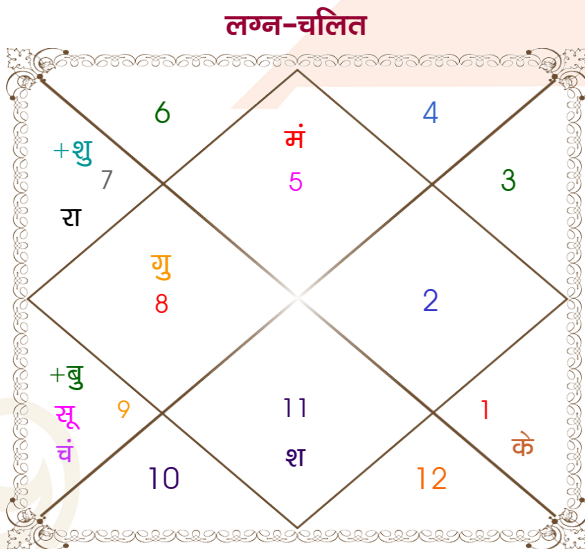

विंशोत्तरी केतु 4वर्ष 3मा 17दि चन्द्र	अंश	राशि	ग्रह	राशि	अंश	विंशोत्तरी चन्द्र 0वर्ष 3मा 29दि गुरु
19/04/2025	11:02:48	सिंह	लग्न	धनु	04:36:46	05/04/2022
20/04/2035	15:58:12	धनु	सूर्य	वृश्चि	20:26:45	05/04/2038
चन्द्र	05:08:41	धनु	चंद्र	कन्या	22:53:38	गुरु
18/02/2026	08:50:49	सिंह	मंगल	सिंह	25:02:09	24/05/2024
मंगल	26:06:58	धनु	बुध	धनु	08:23:06	शनि
19/09/2026	10:52:35	वृश्चि	गुरु	धनु	25:35:17	05/12/2026
राहु	29:46:20	तुला	शुक्र	तुला	22:20:39	बुध
19/03/2028	14:10:24	कुंभ	शनि	मीन	06:48:03	12/03/2029
गुरु	18/02/2031	तुला व	राहु व	कन्या	11:45:01	केतु
19/07/2029	19:32:00	तुला व	केतु व	मीन	11:45:01	शुक्र
शनि	19:32:00	मेष व	केतु व	मक	08:09:21	17/10/2032
18/02/2031	01:39:48	मक	हर्ष	मक	02:08:11	सूर्य
19/07/2032	28:45:56	धनु	नेप	मक	09:37:08	05/08/2033
19/07/2032	05:43:19	वृश्चि	प्लूटो	वृश्चि		चन्द्र
17/02/2033						05/12/2034
शुक्र						मंगल
19/10/2034						11/11/2035
सूर्य						05/04/2038
20/04/2035						राहु

अष्टकूट गुण सारिणी

कूट	वर	कन्या	अंक	प्राप्त	दोष	क्षेत्र
वर्ण	क्षत्रिय	वैश्य	1	1.00	--	जातीय कर्म
वश्य	मानव	मानव	2	2.00	--	स्वभाव
तारा	वध	क्षेम	3	1.50	--	भाग्य
योनि	श्वान	महिष	4	2.00	--	यौन विचार
मैत्री	गुरु	बुध	5	0.50	--	आपसी सम्बन्ध
गण	राक्षस	देव	6	1.00	--	सामाजिकता
भकूट	धनु	कन्या	7	7.00	--	जीवन शैली
नाड़ी	आद्य	आद्य	8	0.00	हाँ	स्वास्थ्य/संतान
कुल :			36	15.00		