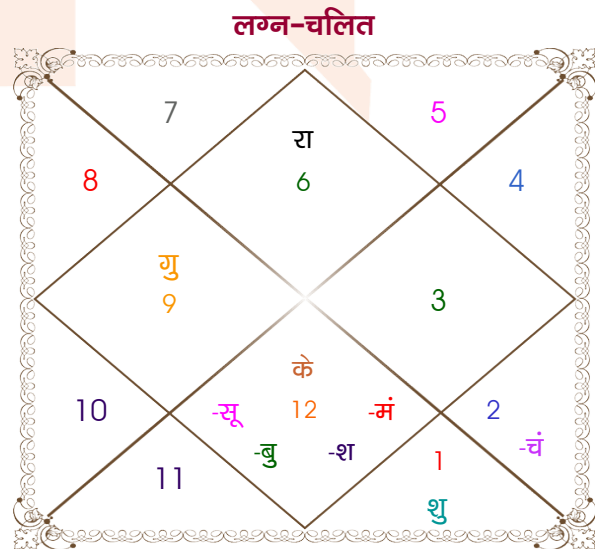

alock

Rinki

Model: Web-FreeMatching

Order No: 121701802

पुल्लिंग : _____ लिंग _____ : स्त्रीलिंग
 02/11/1995 : _____ जन्म तिथि _____ : 23/03/1996
 गुरुवार : _____ दिन _____ : शनिवार
 घंटे 10:00:00 : _____ जन्म समय _____ : 19:44:00 घंटे
 घंटे 09:08:53 : _____ जन्म समय(घटी) _____ : 33:53:52 घटी
 India : _____ देश _____ : India
 Hardoi : _____ स्थान _____ : Hardoi
 27:23:00 उत्तर : _____ अक्षांश _____ : 27:23:00 उत्तर
 80:06:00 पूर्व : _____ रेखांश _____ : 80:06:00 पूर्व
 82:30:00 पूर्व : _____ मध्य रेखांश _____ : 82:30:00 पूर्व
 घंटे -00:09:36 : _____ स्थानिक संस्कार _____ : -00:09:36 घंटे
 घंटे 00:00:00 : _____ ग्रीष्म संस्कार _____ : 00:00:00 घंटे
 06:20:26 : _____ सूर्योदय _____ : 06:10:27
 17:25:47 : _____ सूर्यास्त _____ : 18:22:17
 23:48:02 : _____ चित्रपक्षीय अयनांश _____ : 23:48:21

विंशोत्तरी राहु 7वर्ष 0मा 23दि शनि		अंश	राशि	ग्रह	राशि	अंश	विंशोत्तरी सूर्य 4वर्ष 2मा 27दि राहु
		02:12:12	धनु	लग्न	कन्या	28:18:31	
		15:28:34	तुला	सूर्य	मीन	09:25:42	
		14:45:58	कुंभ	चंद्र	वृष	00:34:26	
		15:05:21	वृश्चि	मंगल	मीन	05:22:59	
शनि	28/11/2021	02:39:04	तुला	बुध	मीन	04:45:04	राहु
बुध	08/08/2024	22:27:17	वृश्चि	गुरु	धनु	21:12:27	गुरु
केतु	16/09/2025	04:39:15	वृश्चि	शुक्र	मेष	25:06:59	शनि
शुक्र	16/11/2028	24:31:50	कुंभ व	शनि	मीन	04:23:11	बुध
सूर्य	29/10/2029	02:41:04	तुला	राहु	कन्या	23:21:35	केतु
चन्द्र	30/05/2031	02:41:04	मेष	केतु	मीन	23:21:35	शुक्र
मंगल	08/07/2032	03:01:35	मक	हर्ष	मक	09:54:39	सूर्य
राहु	15/05/2035	29:11:31	धनु	नेप	मक	03:34:38	चन्द्र
गुरु	25/11/2037	05:52:05	वृश्चि	प्लूटो व	वृश्चि	09:13:14	मंगल
							20/06/2035

Acharya Sandeep Shastri

Greater Noida

9315747415

astrosankalp108@gmail.com

अष्टकूट गुण सारिणी

कूट	वर	कन्या	अंक	प्राप्त	दोष	क्षेत्र
वर्ण	शूद्र	वैश्य	1	0.00	--	जातीय कर्म
वश्य	मानव	चतुष्पाद	2	1.00	--	स्वभाव
तारा	क्षेम	वध	3	1.50	--	भाग्य
योनि	अश्व	मेष	4	3.00	--	यौन विचार
मैत्री	शनि	शुक्र	5	5.00	--	आपसी सम्बन्ध
गण	राक्षस	राक्षस	6	6.00	--	सामाजिकता
भकूट	कुम्भ	वृष	7	7.00	--	जीवन शैली
नाड़ी	आद्य	अन्त्य	8	8.00	--	स्वास्थ्य/संतान
कुल :			36	31.50		