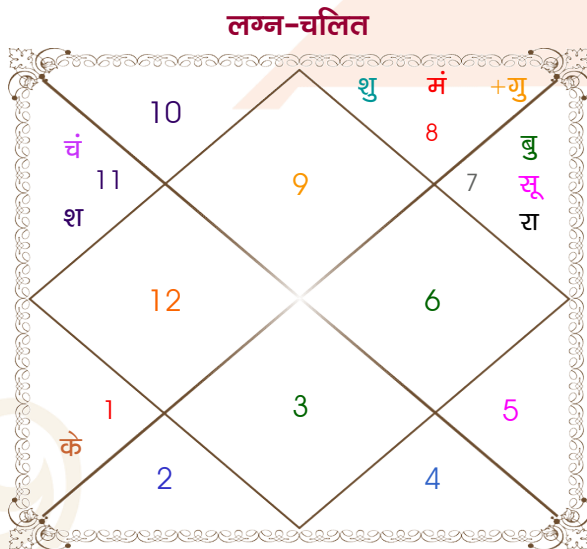

alock

Rinki

Model: Web-FreeMatching

Order No: 121701802

पुल्लिंग : _____ लिंग _____ : स्त्रीलिंग
 02/11/1995 : _____ जन्म तिथि _____ : 23/03/1996
 गुरुवार : _____ दिन _____ : शनिवार
 घंटे 10:00:00 : _____ जन्म समय _____ : 19:44:00 घंटे
 घंटे 09:08:53 : _____ जन्म समय(घटी) _____ : 33:53:52 घटी
 India : _____ देश _____ : India
 Hardoi : _____ स्थान _____ : Hardoi
 27:23:00 उत्तर : _____ अक्षांश _____ : 27:23:00 उत्तर
 80:06:00 पूर्व : _____ रेखांश _____ : 80:06:00 पूर्व
 82:30:00 पूर्व : _____ मध्य रेखांश _____ : 82:30:00 पूर्व
 घंटे -00:09:36 : _____ स्थानिक संस्कार _____ : -00:09:36 घंटे
 घंटे 00:00:00 : _____ ग्रीष्म संस्कार _____ : 00:00:00 घंटे
 06:20:26 : _____ सूर्योदय _____ : 06:10:27
 17:25:47 : _____ सूर्यास्त _____ : 18:22:17
 23:48:02 : _____ चित्रपक्षीय अयनांश _____ : 23:48:21

विंशोत्तरी राहु 7वर्ष 0मा 23दि शनि		अंश	राशि	ग्रह	राशि	अंश	विंशोत्तरी सूर्य 4वर्ष 2मा 27दि राहु
		02:12:12	धनु	लग्न	कन्या	28:18:31	
		15:28:34	तुला	सूर्य	मीन	09:25:42	
		14:45:58	कुंभ	चंद्र	वृष	00:34:26	
		15:05:21	वृश्चि	मंगल	मीन	05:22:59	
शनि	28/11/2021	02:39:04	तुला	बुध	मीन	04:45:04	राहु
बुध	08/08/2024	22:27:17	वृश्चि	गुरु	धनु	21:12:27	गुरु
केतु	16/09/2025	04:39:15	वृश्चि	शुक्र	मेष	25:06:59	शनि
शुक्र	16/11/2028	24:31:50	कुंभ व	शनि	मीन	04:23:11	बुध
सूर्य	29/10/2029	02:41:04	तुला	राहु	कन्या	23:21:35	केतु
चन्द्र	30/05/2031	02:41:04	मेष	केतु	मीन	23:21:35	शुक्र
मंगल	08/07/2032	03:01:35	मक	हर्ष	मक	09:54:39	सूर्य
राहु	15/05/2035	29:11:31	धनु	नेप	मक	03:34:38	चन्द्र
गुरु	25/11/2037	05:52:05	वृश्चि	प्लूटो व	वृश्चि	09:13:14	मंगल
							20/06/2035

Acharya Sandeep Shastri

Greater Noida

9315747415

astrosankalp108@gmail.com

अष्टकूट गुण सारिणी

कूट	वर	कन्या	अंक	प्राप्त	दोष	क्षेत्र
वर्ण	शूद्र	वैश्य	1	0.00	--	जातीय कर्म
वश्य	मानव	चतुष्पाद	2	1.00	--	स्वभाव
तारा	क्षेम	वध	3	1.50	--	भाग्य
योनि	अश्व	मेष	4	3.00	--	यौन विचार
मैत्री	शनि	शुक्र	5	5.00	--	आपसी सम्बन्ध
गण	राक्षस	राक्षस	6	6.00	--	सामाजिकता
भकूट	कुम्भ	वृष	7	7.00	--	जीवन शैली
नाड़ी	आद्य	अन्त्य	8	8.00	--	स्वास्थ्य/संतान
कुल :			36	31.50		