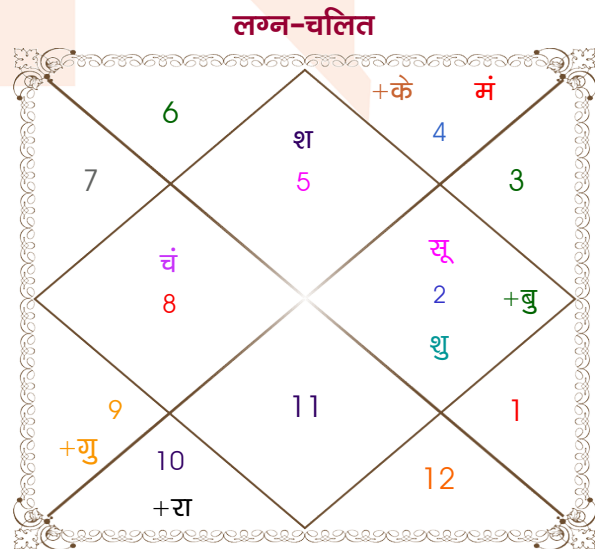

Himanshu

Naina

Model: Web-FreeMatching

Order No: 121701106

पुल्लिंग :	लिंग	: स्त्रीलिंग
24/10/2005 :	जन्म तिथि	: 21/05/2008
सोमवार :	दिन	: बुधवार
घंटे 15:20:00 :	जन्म समय	: 12:29:00 घंटे
घटी 22:03:22 :	जन्म समय(घटी)	: 17:37:13 घटी
India :	देश	: India
Kurukshetra :	स्थान	: Delhi
29:59:00 उत्तर :	अक्षांश	: 28:39:00 उत्तर
76:51:00 पूर्व :	रेखांश	: 77:13:00 पूर्व
82:30:00 पूर्व :	मध्य रेखांश	: 82:30:00 पूर्व
घंटे -00:22:36 :	स्थानिक संस्कार	: -00:21:08 घंटे
घंटे 00:00:00 :	ग्रीष्म संस्कार	: 00:00:00 घंटे
06:30:39 :	सूर्योदय	: 05:27:21
17:42:43 :	सूर्यास्त	: 19:08:28
23:56:13 :	चित्रपक्षीय अयनांश	: 23:58:36

विंशोत्तरी	अंश	राशि	ग्रह	राशि	अंश	विंशोत्तरी		
गुरु 3वर्ष 10मा 23दि	17:42:41	कुंभ	लग्न	सिंह	10:49:25	बुध 13वर्ष 1मा 11दि		
शनि	07:08:51	तुला	सूर्य	वृष	06:37:23	केतु		
16/09/2009	00:05:10	कर्क	चंद्र	वृश्चि	19:42:54	02/07/2021		
16/09/2028	25:49:09	मेष व	मंगल	कर्क	12:14:39	01/07/2028		
शनि	19/09/2012	28:35:34	तुला	बुध	वृष	26:25:39	केतु	28/11/2021
बुध	30/05/2015	05:41:27	तुला	गुरु व	धनु	28:10:25	शुक्र	28/01/2023
केतु	08/07/2016	23:49:42	वृश्चि	शुक्र	वृष	01:31:21	सूर्य	05/06/2023
शुक्र	08/09/2019	16:36:12	कर्क	शनि	सिंह	07:59:38	चन्द्र	04/01/2024
सूर्य	20/08/2020	19:32:41	मीन व	राहु व	मक	28:09:07	मंगल	01/06/2024
चन्द्र	21/03/2022	19:32:41	कन्या व	केतु व	कर्क	28:09:07	राहु	20/06/2025
मंगल	30/04/2023	13:07:02	कुंभ व	हर्ष	कुंभ	28:08:36	गुरु	26/05/2026
राहु	06/03/2026	20:52:54	मक व	नेप	कुंभ	00:16:12	शनि	05/07/2027
गुरु	16/09/2028	28:35:38	वृश्चि	प्लूटो व	धनु	06:35:51	बुध	01/07/2028

अष्टकूट गुण सारिणी

कूट	वर	कन्या	अंक	प्राप्त	दोष	क्षेत्र
वर्ण	विप्र	विप्र	1	1.00	--	जातीय कर्म
वश्य	जलचर	कीटक	2	1.00	--	स्वभाव
तारा	मित्र	विपत	3	1.50	--	भाग्य
योनि	मार्जार	मृग	4	2.00	--	यौन विचार
मैत्री	चन्द्र	मंगल	5	4.00	--	आपसी सम्बन्ध
गण	देव	राक्षस	6	1.00	--	सामाजिकता
भकूट	कर्क	वृश्चिक	7	0.00	हाँ	जीवन शैली
नाड़ी	आद्य	आद्य	8	0.00	हाँ	स्वास्थ्य/संतान
कुल :			36	10.50		