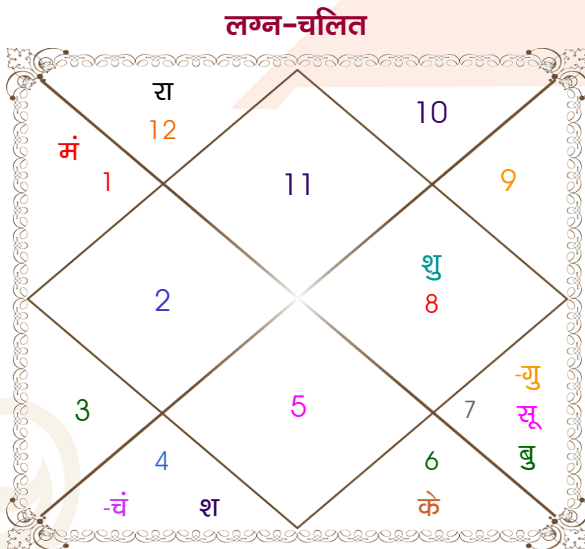

Himanshu

Naina

Model: Web-FreeMatching

Order No: 121701106

पुल्लिंग :	लिंग	: स्त्रीलिंग
24/10/2005 :	जन्म तिथि	: 21/05/2008
सोमवार :	दिन	: बुधवार
घंटे 15:20:00 :	जन्म समय	: 12:29:00 घंटे
घटी 22:03:22 :	जन्म समय(घटी)	: 17:37:13 घटी
India :	देश	: India
Kurukshetra :	स्थान	: Delhi
29:59:00 उत्तर :	अक्षांश	: 28:39:00 उत्तर
76:51:00 पूर्व :	रेखांश	: 77:13:00 पूर्व
82:30:00 पूर्व :	मध्य रेखांश	: 82:30:00 पूर्व
घंटे -00:22:36 :	स्थानिक संस्कार	: -00:21:08 घंटे
घंटे 00:00:00 :	ग्रीष्म संस्कार	: 00:00:00 घंटे
06:30:39 :	सूर्योदय	: 05:27:21
17:42:43 :	सूर्यास्त	: 19:08:28
23:56:13 :	चित्रपक्षीय अयनांश	: 23:58:36

विंशोत्तरी	अंश	राशि	ग्रह	राशि	अंश	विंशोत्तरी		
गुरु 3वर्ष 10मा 23दि	17:42:41	कुंभ	लग्न	सिंह	10:49:25	बुध 13वर्ष 1मा 11दि		
शनि	07:08:51	तुला	सूर्य	वृष	06:37:23	केतु		
16/09/2009	00:05:10	कर्क	चंद्र	वृश्चि	19:42:54	02/07/2021		
16/09/2028	25:49:09	मेष व	मंगल	कर्क	12:14:39	01/07/2028		
शनि	19/09/2012	28:35:34	तुला	बुध	वृष	26:25:39	केतु	28/11/2021
बुध	30/05/2015	05:41:27	तुला	गुरु व	धनु	28:10:25	शुक्र	28/01/2023
केतु	08/07/2016	23:49:42	वृश्चि	शुक्र	वृष	01:31:21	सूर्य	05/06/2023
शुक्र	08/09/2019	16:36:12	कर्क	शनि	सिंह	07:59:38	चन्द्र	04/01/2024
सूर्य	20/08/2020	19:32:41	मीन व	राहु व	मक	28:09:07	मंगल	01/06/2024
चन्द्र	21/03/2022	19:32:41	कन्या व	केतु व	कर्क	28:09:07	राहु	20/06/2025
मंगल	30/04/2023	13:07:02	कुंभ व	हर्ष	कुंभ	28:08:36	गुरु	26/05/2026
राहु	06/03/2026	20:52:54	मक व	नेप	कुंभ	00:16:12	शनि	05/07/2027
गुरु	16/09/2028	28:35:38	वृश्चि	प्लूटो व	धनु	06:35:51	बुध	01/07/2028

अष्टकूट गुण सारिणी

कूट	वर	कन्या	अंक	प्राप्त	दोष	क्षेत्र
वर्ण	विप्र	विप्र	1	1.00	--	जातीय कर्म
वश्य	जलचर	कीटक	2	1.00	--	स्वभाव
तारा	मित्र	विपत	3	1.50	--	भाग्य
योनि	मार्जार	मृग	4	2.00	--	यौन विचार
मैत्री	चन्द्र	मंगल	5	4.00	--	आपसी सम्बन्ध
गण	देव	राक्षस	6	1.00	--	सामाजिकता
भकूट	कर्क	वृश्चिक	7	0.00	हाँ	जीवन शैली
नाड़ी	आद्य	आद्य	8	0.00	हाँ	स्वास्थ्य/संतान
कुल :			36	10.50		