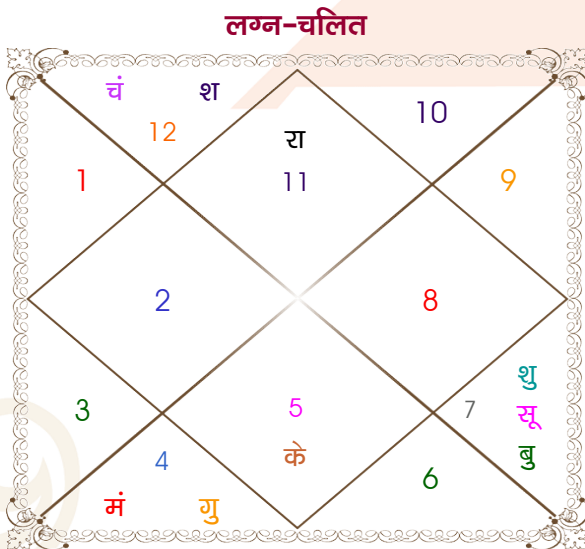

विंशोत्तरी शनि 4वर्ष 3मा 2दि शनि	अंश	राशि	ग्रह	राशि	अंश	विंशोत्तरी बुध 13वर्ष 1मा 11दि केतु
24/10/2026	17:18:03	कुंभ	लग्न	सिंह	10:49:25	02/07/2021
26/01/2031	06:46:12	तुला	सूर्य	वृष	06:37:23	01/07/2028
00/00/0000	13:40:48	मीन	चंद्र	वृश्चि	19:42:54	केतु 28/11/2021
00/00/0000	20:28:36	कर्क	मंगल	कर्क	12:14:39	शुक्र 28/01/2023
00/00/0000	26:44:40	तुला व	बुध	वृष	26:25:39	सूर्य 05/06/2023
00/00/0000	29:06:09	कर्क	गुरु व	धनु	28:10:25	चन्द्र 04/01/2024
00/00/0000	06:21:40	तुला व	शुक्र	वृष	01:31:21	मंगल 01/06/2024
00/00/0000	15:33:33	मीन व	शनि	सिंह	07:59:38	राहु 20/06/2025
00/00/0000	03:40:00	कुंभ व	राहु व	मक	28:09:07	गुरु 26/05/2026
00/00/0000	03:40:00	सिंह व	केतु व	कर्क	28:09:07	शनि 05/07/2027
24/10/2026	10:42:15	वृष व	हर्ष	कुंभ	28:08:36	बुध 01/07/2028
राहु 14/07/2028	08:01:08	मीन व	नेप	कुंभ	00:16:12	
गुरु 26/01/2031	08:51:03	मक	प्लूटो व	धनु	06:35:51	

## अष्टकूट गुण सारिणी

कूट	वर	कन्या	अंक	प्राप्त	दोष	क्षेत्र
वर्ण	विप्र	विप्र	1	1.00	--	जातीय कर्म
वश्य	जलचर	कीटक	2	1.00	--	स्वभाव
तारा	अतिमित्र	सम्पत	3	3.00	--	भाग्य
योनि	गौ	मृग	4	3.00	--	यौन विचार
मैत्री	गुरु	मंगल	5	5.00	--	आपसी सम्बन्ध
गण	मनुष्य	राक्षस	6	0.00	हाँ	सामाजिकता
भकूट	मीन	वृश्चिक	7	0.00	हाँ	जीवन शैली
नाड़ी	मध्य	आद्य	8	8.00	--	स्वास्थ्य/संतान
<b>कुल :</b>			<b>36</b>	<b>21.00</b>		