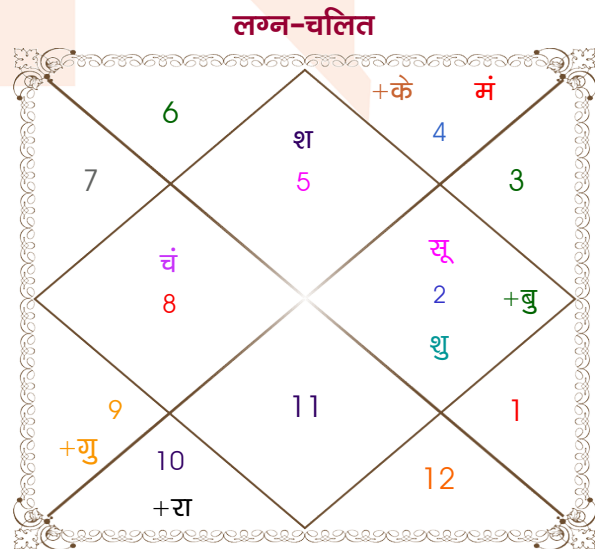

विंशोत्तरी शनि 4वर्ष 3मा 2दि शनि	अंश	राशि	ग्रह	राशि	अंश	विंशोत्तरी बुध 13वर्ष 1मा 11दि केतु
24/10/2026	17:18:03	कुंभ	लग्न	सिंह	10:49:25	02/07/2021
26/01/2031	06:46:12	तुला	सूर्य	वृष	06:37:23	01/07/2028
00/00/0000	13:40:48	मीन	चंद्र	वृश्चि	19:42:54	केतु 28/11/2021
00/00/0000	20:28:36	कर्क	मंगल	कर्क	12:14:39	शुक्र 28/01/2023
00/00/0000	26:44:40	तुला व	बुध	वृष	26:25:39	सूर्य 05/06/2023
00/00/0000	29:06:09	कर्क	गुरु व	धनु	28:10:25	चन्द्र 04/01/2024
00/00/0000	06:21:40	तुला व	शुक्र	वृष	01:31:21	मंगल 01/06/2024
00/00/0000	15:33:33	मीन व	शनि	सिंह	07:59:38	राहु 20/06/2025
00/00/0000	03:40:00	कुंभ व	राहु व	मक	28:09:07	गुरु 26/05/2026
00/00/0000	03:40:00	सिंह व	केतु व	कर्क	28:09:07	शनि 05/07/2027
24/10/2026	10:42:15	वृष व	हर्ष	कुंभ	28:08:36	बुध 01/07/2028
राहु 14/07/2028	08:01:08	मीन व	नेप	कुंभ	00:16:12	
गुरु 26/01/2031	08:51:03	मक	प्लूटो व	धनु	06:35:51	

## अष्टकूट गुण सारिणी

कूट	वर	कन्या	अंक	प्राप्त	दोष	क्षेत्र
वर्ण	विप्र	विप्र	1	1.00	--	जातीय कर्म
वश्य	जलचर	कीटक	2	1.00	--	स्वभाव
तारा	अतिमित्र	सम्पत	3	3.00	--	भाग्य
योनि	गौ	मृग	4	3.00	--	यौन विचार
मैत्री	गुरु	मंगल	5	5.00	--	आपसी सम्बन्ध
गण	मनुष्य	राक्षस	6	0.00	हाँ	सामाजिकता
भकूट	मीन	वृश्चिक	7	0.00	हाँ	जीवन शैली
नाड़ी	मध्य	आद्य	8	8.00	--	स्वास्थ्य/संतान
<b>कुल :</b>			<b>36</b>	<b>21.00</b>		