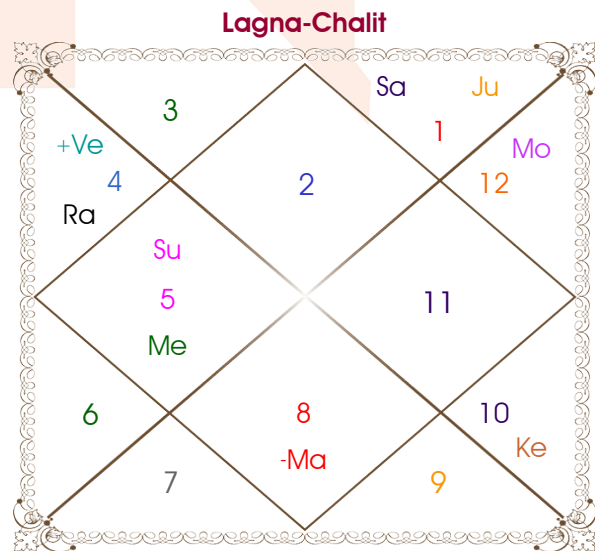

Prashant

Chitra sharma

Model: Web-FreeMatching

Order No: 121701005

Male : _____ Sex _____ : Female
 23-24/11/1997 : _____ Date of Birth _____ : 29-30/08/1999
 Sun-Monday : _____ Day _____ : Sun-Monday
 Hour 00:40:00 : _____ Time of Birth _____ : 00:16:00 Hour
 Ghati 44:28:18 : _____ Time of Birth(Ghati) _____ : 45:28:30 Ghati
 India : _____ Country _____ : India
 Jaipur Rly Station : _____ City _____ : Jaipur
 26:54:00 North : _____ Latitude _____ : 26:53:00 North
 75:48:00 East : _____ Longitude _____ : 75:50:00 East
 82:30:00 East : _____ Zone _____ : 82:30:00 East
 Hour -00:26:48 : _____ Loc Time Corr _____ : -00:26:40 Hour
 Hour 00:00:00 : _____ War Time Corr _____ : 00:00:00 Hour
 06:52:40 : _____ Sunrise _____ : 06:04:28
 17:33:42 : _____ Sunset _____ : 18:50:31
 23:49:34 : _____ Lahiri Ayanamsa _____ : 23:50:56

Vimshottari Sun 5Y 9M 7D		Degree	Sign	Pln	Sign	Degree	Vimshottari Mercury 15Y 11M 16D	
Rahu		07:42:20	Leo	Asc	Tau	24:24:50	Venus	
31/08/2020		27:10:39	Sco	Sun	Leo	12:08:11	15/08/2022	
01/09/2038		17:13:24	Leo	Mon	Pis	17:28:53	15/08/2042	
Rahu	14/05/2023	28:34:32	Sag	Mar	Sco	03:39:29	Venus	15/12/2025
Jupiter	07/10/2025	21:40:05	Sco	Mer	Leo	02:31:59	Sun	15/12/2026
Saturn	13/08/2028	23:24:34	Cap	Jup R	Ari	11:06:06	Sun	15/12/2026
Mercury	02/03/2031	20:10:01	Sag	Ven R	Can	27:53:20	Moon	15/08/2028
Ketu	20/03/2032	22:56:20	Pis R	Sat	Ari	23:19:55	Mars	15/10/2029
Venus	21/03/2035	22:56:20	Leo R	Rah R	Can	18:58:19	Rahu	14/10/2032
Sun	12/02/2036	11:35:30	Aqu R	Ket R	Cap	18:58:19	Jupiter	15/06/2035
Moon	13/08/2037	03:55:32	Cap	Ura R	Cap	20:07:04	Saturn	15/08/2038
Mars	01/09/2038	11:29:28	Cap	Nep R	Cap	08:15:41	Mercury	15/06/2041
			Sco	Plu	Sco	13:55:13	Ketu	15/08/2042