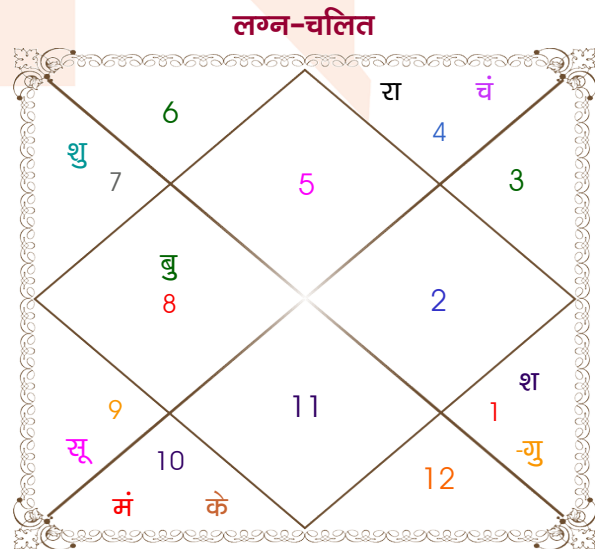

Akshat

Neha

Model: Web-FreeMatching

Order No: 121701002

पुल्लिंग : _____ लिंग _____ : स्त्रीलिंग
 06/04/1998 : _____ जन्म तिथि _____ : 24/12/1999
 सोमवार : _____ दिन _____ : शुक्रवार
 घंटे 15:56:00 : _____ जन्म समय _____ : 22:58:00 घंटे
 घटी 24:11:43 : _____ जन्म समय(घटी) _____ : 39:07:04 घटी
 India : _____ देश _____ : India
 Churu : _____ स्थान _____ : Jhunjhunu
 28:18:00 उत्तर : _____ अक्षांश _____ : 28:05:00 उत्तर
 75:00:00 पूर्व : _____ रेखांश _____ : 75:30:00 पूर्व
 82:30:00 पूर्व : _____ मध्य रेखांश _____ : 82:30:00 पूर्व
 घंटे -00:30:00 : _____ स्थानिक संस्कार _____ : -00:28:00 घंटे
 घंटे 00:00:00 : _____ ग्रीष्म संस्कार _____ : 00:00:00 घंटे
 06:15:18 : _____ सूर्योदय _____ : 07:16:41
 18:50:12 : _____ सूर्यास्त _____ : 17:38:06
 23:49:51 : _____ चित्रपक्षीय अयनांश _____ : 23:51:10

अष्टकूट गुण सारिणी

कूट	वर	कन्या	अंक	प्राप्त	दोष	क्षेत्र
वर्ण	विप्र	विप्र	1	1.00	--	जातीय कर्म
वश्य	जलचर	जलचर	2	2.00	--	स्वभाव
तारा	सम्पत	अतिमित्र	3	3.00	--	भाग्य
योनि	मार्जार	मेष	4	3.00	--	यौन विचार
मैत्री	चन्द्र	चन्द्र	5	5.00	--	आपसी सम्बन्ध
गण	राक्षस	देव	6	1.00	--	सामाजिकता
भकूट	कर्क	कर्क	7	7.00	--	जीवन शैली
नाड़ी	अन्त्य	मध्य	8	8.00	--	स्वास्थ्य/संतान
कुल :			36	30.00		