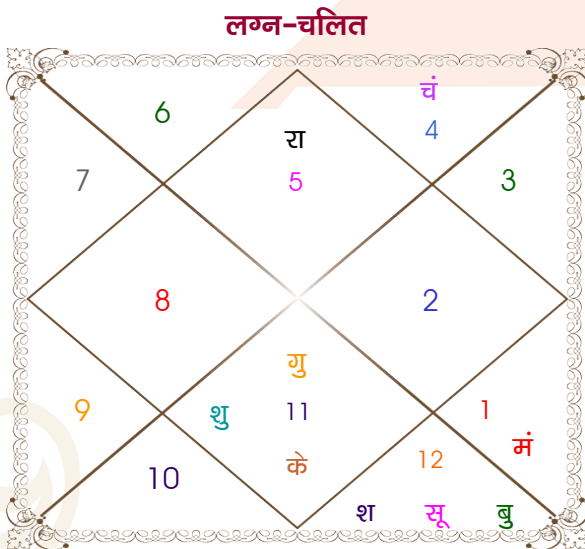

Akshat

Neha

Model: Web-FreeMatching

Order No: 121701002

पुल्लिंग : _____ लिंग _____ : स्त्रीलिंग
 06/04/1998 : _____ जन्म तिथि _____ : 24/12/1999
 सोमवार : _____ दिन _____ : शुक्रवार
 घंटे 15:56:00 : _____ जन्म समय _____ : 22:58:00 घंटे
 घटी 24:11:43 : _____ जन्म समय(घटी) _____ : 39:07:04 घटी
 India : _____ देश _____ : India
 Churu : _____ स्थान _____ : Jhunjhunu
 28:18:00 उत्तर : _____ अक्षांश _____ : 28:05:00 उत्तर
 75:00:00 पूर्व : _____ रेखांश _____ : 75:30:00 पूर्व
 82:30:00 पूर्व : _____ मध्य रेखांश _____ : 82:30:00 पूर्व
 घंटे -00:30:00 : _____ स्थानिक संस्कार _____ : -00:28:00 घंटे
 घंटे 00:00:00 : _____ ग्रीष्म संस्कार _____ : 00:00:00 घंटे
 06:15:18 : _____ सूर्योदय _____ : 07:16:41
 18:50:12 : _____ सूर्यास्त _____ : 17:38:06
 23:49:51 : _____ चित्रपक्षीय अयनांश _____ : 23:51:10

अष्टकूट गुण सारिणी

कूट	वर	कन्या	अंक	प्राप्त	दोष	क्षेत्र
वर्ण	विप्र	विप्र	1	1.00	--	जातीय कर्म
वश्य	जलचर	जलचर	2	2.00	--	स्वभाव
तारा	सम्पत	अतिमित्र	3	3.00	--	भाग्य
योनि	मार्जार	मेष	4	3.00	--	यौन विचार
मैत्री	चन्द्र	चन्द्र	5	5.00	--	आपसी सम्बन्ध
गण	राक्षस	देव	6	1.00	--	सामाजिकता
भकूट	कर्क	कर्क	7	7.00	--	जीवन शैली
नाड़ी	अन्त्य	मध्य	8	8.00	--	स्वास्थ्य/संतान
कुल :			36	30.00		