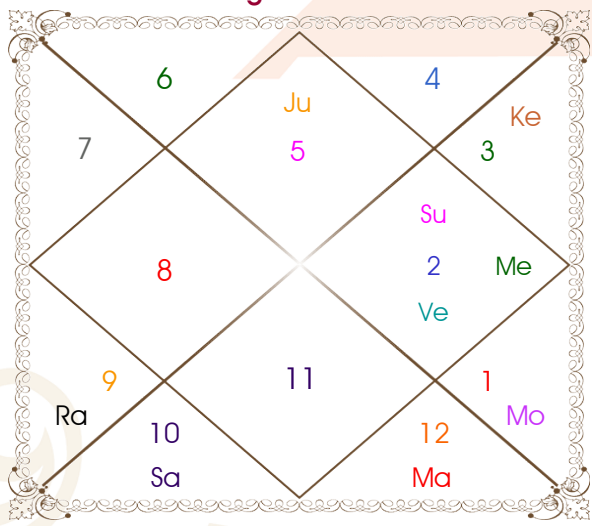

Vimshottari
Venus 8Y 1M 19D
Rahu
20/07/2023
19/07/2041

Degree	Sign	Pln
21:05:18	Leo	Asc
15:22:00	Tau	Sun
21:14:33	Ari	Mon
24:47:42	Pis	Mar
13:39:12	Tau	Mer
12:09:40	Leo	Jup
11:27:36	Tau	Ven
24:43:51	Cap R	Sat
07:01:27	Sag R	Rah
07:01:27	Gem R	Ket
23:40:48	Sag R	Ura
24:47:50	Sag R	Nep
27:19:02	Lib R	Plu

Sign	Degree
Sco	08:39:31
Lib	00:14:37
Gem	04:21:20
Gem	23:44:38
Lib	20:22:15
Vir	07:37:02
Sco	03:04:12
Cap	18:03:36
Sco	29:24:10
Tau	29:24:10
Sag	20:31:53
Sag	22:31:28
Lib	27:58:54

Vimshottari
Mars 1Y 2M 17D
Jupiter
04/01/2012
04/01/2028

Rahu	01/04/2026	Jupiter	21/02/2014
Jupiter	24/08/2028	Saturn	03/09/2016
Saturn	01/07/2031	Mercury	10/12/2018
Mercury	18/01/2034	Ketu	16/11/2019
Ketu	05/02/2035	Venus	17/07/2022
Venus	05/02/2038	Sun	05/05/2023
Sun	31/12/2038	Moon	03/09/2024
Moon	01/07/2040	Mars	10/08/2025
Mars	19/07/2041	Rahu	04/01/2028

Lagna-Chalit