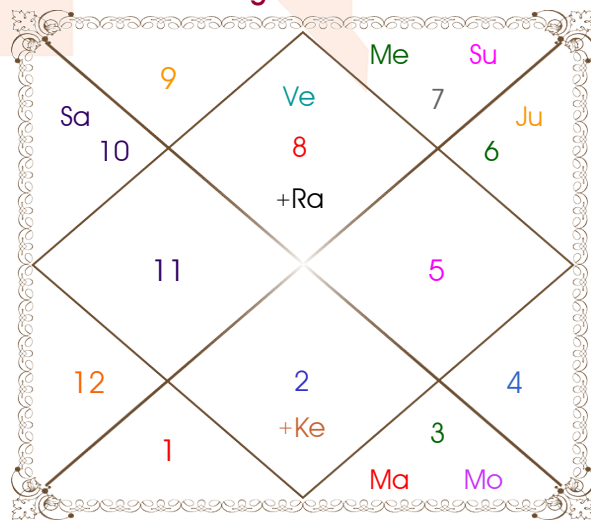

Lagna-Chalit