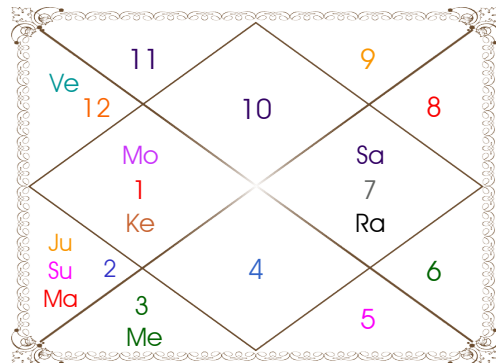

Planetary Degrees and their Positions

Pl	R	C	Rasi	Degree	Speed	Nak	Pad	No.	RL	NL	Sub	Dignity
Asc			Gem	12:26:49	325:54:13	Ardra	2	6	Mer	Rah	Sat	---
Sun			Aqu	24:39:39	00:59:58	P Bhad	2	25	Sat	Jup	Mer	EnSign
Mon			Gem	23:06:36	12:08:27	Punrvsu	1	7	Mer	Jup	Sat	FrSign
Mar			Tau	16:05:08	00:32:12	Rohini	2	4	Ven	Mon	Sat	NuSign
Mer	R	C	Aqu	29:59:49	00:50:08	P Bhad	3	25	Sat	Jup	Mon	NuSign
Jup	R		Lib	24:53:08	00:00:52	Visakha	2	16	Ven	Jup	Mer	EnSign
Ven			Cap	09:18:26	00:50:38	U Sadha	4	21	Sat	Sun	Ven	FrSign
Sat	R		Can	11:05:42	00:02:50	Pushya	3	8	Mon	Sat	Mon	EnSign
Rah	R		Pis	10:31:32	00:01:41	U Bhad	3	26	Jup	Sat	Sun	NuSign
Ket	R		Vir	10:31:32	00:01:41	Hasta	1	13	Mer	Mon	Mon	EnSign
Ura			Aqu	17:13:37	00:03:25	Satbisha	4	24	Sat	Rah	Ven	---
Nep			Cap	24:28:53	00:02:02	Dhanish	1	23	Sat	Mar	Rah	---
Plu			Sag	02:41:58	00:00:40	Moola	1	19	Jup	Ket	Ven	---
Mid Heaven			Pis	04:22:16	--	U Bhad	--	26	Jup	Sat	Sat	--

R-Retrograde S-Stationary

C- Combust D-Deep Combust

Rahu : True

Lahiri Ayanamsa : 23:56:36

Lagna-Chalit

Moon Chart

Navamsa Chart

Vimshottari Dasha

Balance of Dasa : Jupiter 12 Years 3 Months 6 Days

Jup 16 Years	Sat 19 Years	Mer 17 Years	Ket 7 Years	Ven 20 Years
09/03/2006	15/06/2018	15/06/2037	15/06/2054	15/06/2061
15/06/2018	15/06/2037	15/06/2054	15/06/2061	15/06/2081
09/03/2006	Sat 18/06/2021	Mer 11/11/2039	Ket 11/11/2054	Ven 14/10/2064
Sat 13/02/2007	Mer 26/02/2024	Ket 08/11/2040	Ven 11/01/2056	Sun 14/10/2065
Mer 21/05/2009	Ket 06/04/2025	Ven 08/09/2043	Sun 18/05/2056	Mon 15/06/2067
Ket 27/04/2010	Ven 05/06/2028	Sun 15/07/2044	Mon 17/12/2056	Mar 14/08/2068
Ven 26/12/2012	Sun 18/05/2029	Mon 14/12/2045	Mar 15/05/2057	Rah 15/08/2071
Sun 14/10/2013	Mon 18/12/2030	Mar 12/12/2046	Rah 03/06/2058	Jup 15/04/2074
Mon 13/02/2015	Mar 26/01/2032	Rah 30/06/2049	Jup 10/05/2059	Sat 15/06/2077
Mar 20/01/2016	Rah 02/12/2034	Jup 06/10/2051	Sat 18/06/2060	Mer 15/04/2080
Rah 15/06/2018	Jup 15/06/2037	Sat 15/06/2054	Mer 15/06/2061	Ket 15/06/2081