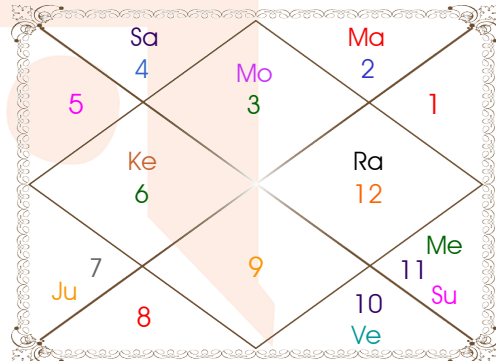

Planetary Degrees and their Positions

Pl	R	C	Rasi	Degree	Speed	Nak	Pad	No.	RL	NL	Sub	Dignity
Asc			Gem	12:26:49	325:54:13	Ardra	2	6	Mer	Rah	Sat	---
Sun			Aqu	24:39:39	00:59:58	P Bhad	2	25	Sat	Jup	Mer	EnSign
Mon			Gem	23:06:36	12:08:27	Punrvsu	1	7	Mer	Jup	Sat	FrSign
Mar			Tau	16:05:08	00:32:12	Rohini	2	4	Ven	Mon	Sat	NuSign
Mer	R	C	Aqu	29:59:49	00:50:08	P Bhad	3	25	Sat	Jup	Mon	NuSign
Jup	R		Lib	24:53:08	00:00:52	Visakha	2	16	Ven	Jup	Mer	EnSign
Ven			Cap	09:18:26	00:50:38	U Sadha	4	21	Sat	Sun	Ven	FrSign
Sat	R		Can	11:05:42	00:02:50	Pushya	3	8	Mon	Sat	Mon	EnSign
Rah	R		Pis	10:31:32	00:01:41	U Bhad	3	26	Jup	Sat	Sun	NuSign
Ket	R		Vir	10:31:32	00:01:41	Hasta	1	13	Mer	Mon	Mon	EnSign
Ura			Aqu	17:13:37	00:03:25	Satbisha	4	24	Sat	Rah	Ven	---
Nep			Cap	24:28:53	00:02:02	Dhanish	1	23	Sat	Mar	Rah	---
Plu			Sag	02:41:58	00:00:40	Moola	1	19	Jup	Ket	Ven	---
Mid Heaven			Pis	04:22:16	--	U Bhad	--	26	Jup	Sat	Sat	--

R-Retrograde S-Stationary

C- Combust D-Deep Combust

Rahu : True

Lahiri Ayanamsa : 23:56:36

Lagna-Chalit

Moon Chart

Navamsa Chart

Vimshottari Dasha

Balance of Dasa : Jupiter 12 Years 3 Months 6 Days

Jup 16 Years	Sat 19 Years	Mer 17 Years	Ket 7 Years	Ven 20 Years
09/03/2006	15/06/2018	15/06/2037	15/06/2054	15/06/2061
15/06/2018	15/06/2037	15/06/2054	15/06/2061	15/06/2081
09/03/2006	Sat 18/06/2021	Mer 11/11/2039	Ket 11/11/2054	Ven 14/10/2064
Sat 13/02/2007	Mer 26/02/2024	Ket 08/11/2040	Ven 11/01/2056	Sun 14/10/2065
Mer 21/05/2009	Ket 06/04/2025	Ven 08/09/2043	Sun 18/05/2056	Mon 15/06/2067
Ket 27/04/2010	Ven 05/06/2028	Sun 15/07/2044	Mon 17/12/2056	Mar 14/08/2068
Ven 26/12/2012	Sun 18/05/2029	Mon 14/12/2045	Mar 15/05/2057	Rah 15/08/2071
Sun 14/10/2013	Mon 18/12/2030	Mar 12/12/2046	Rah 03/06/2058	Jup 15/04/2074
Mon 13/02/2015	Mar 26/01/2032	Rah 30/06/2049	Jup 10/05/2059	Sat 15/06/2077
Mar 20/01/2016	Rah 02/12/2034	Jup 06/10/2051	Sat 18/06/2060	Mer 15/04/2080
Rah 15/06/2018	Jup 15/06/2037	Sat 15/06/2054	Mer 15/06/2061	Ket 15/06/2081