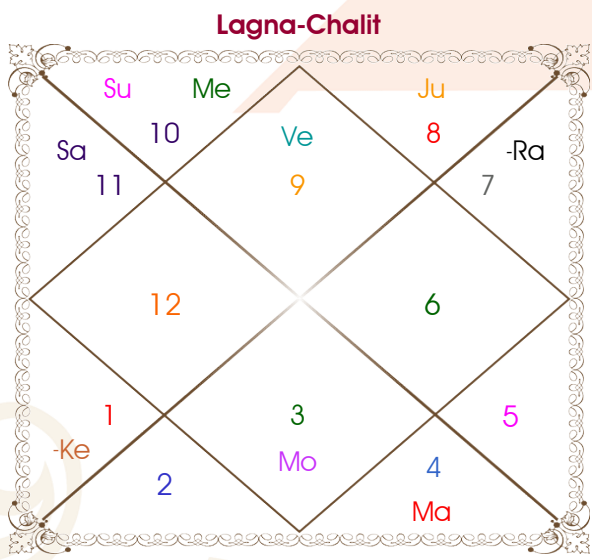

Nitin kapoor

Surbhi grover

Model: Web-FreeMatching

Order No: 121700512

Male : _____ Sex _____ : Female
 10-11/02/1995 : _____ Date of Birth _____ : 29/10/1998
 Fri-Saturday : _____ Day _____ : Thursday
 Hour 04:55:00 : _____ Time of Birth _____ : 14:39:00 Hour
 Ghati 54:01:42 : _____ Time of Birth(Ghati) _____ : 19:45:08 Ghati
 India : _____ Country _____ : India
 Abohar : _____ City _____ : Abohar
 30:09:00 North : _____ Latitude _____ : 30:09:00 North
 74:11:00 East : _____ Longitude _____ : 74:11:00 East
 82:30:00 East : _____ Zone _____ : 82:30:00 East
 Hour -00:33:16 : _____ Loc Time Corr _____ : -00:33:16 Hour
 Hour 00:00:00 : _____ War Time Corr _____ : 00:00:00 Hour
 07:18:19 : _____ Sunrise _____ : 06:44:56
 18:17:51 : _____ Sunset _____ : 17:48:53
 23:47:32 : _____ Lahiri Ayanamsa _____ : 23:50:16

Vimshottari Mars 0Y 8M 24D		Degree	Sign	Pln	Sign	Degree	Vimshottari Moon 0Y 5M 15D	
Jupiter		27:58:12	Cap	Sun	Lib	11:54:16	Jupiter	
05/11/2013		05:16:16	Gem	Mon	Cap	22:43:19	14/04/2024	
05/11/2029		29:33:48	Can R	Mar	Leo	19:21:15	14/04/2040	
Jupiter	24/12/2015	13:34:21	Cap R	Mer	Sco	01:43:38	Jupiter	02/06/2026
Saturn	06/07/2018	18:00:05	Sco	Jup R	Aqu	24:42:51	Saturn	13/12/2028
Mercury	11/10/2020	13:07:44	Sag	Ven	Lib	11:42:02	Mercury	21/03/2031
Ketu	17/09/2021	18:25:21	Aqu	Sat R	Ari	05:52:32	Ketu	25/02/2032
Venus	18/05/2024	15:24:38	Lib R	Rah	Leo	05:06:56	Venus	26/10/2034
Sun	06/03/2025	15:24:38	Ari R	Ket	Aqu	05:06:56	Sun	14/08/2035
Moon	06/07/2026	04:03:41	Cap	Ura	Cap	15:01:10	Moon	13/12/2036
Mars	12/06/2027	00:17:44	Cap	Nep	Cap	05:38:06	Mars	19/11/2037
Rahu	05/11/2029	06:40:49	Sco	Plu	Sco	12:52:38	Rahu	14/04/2040