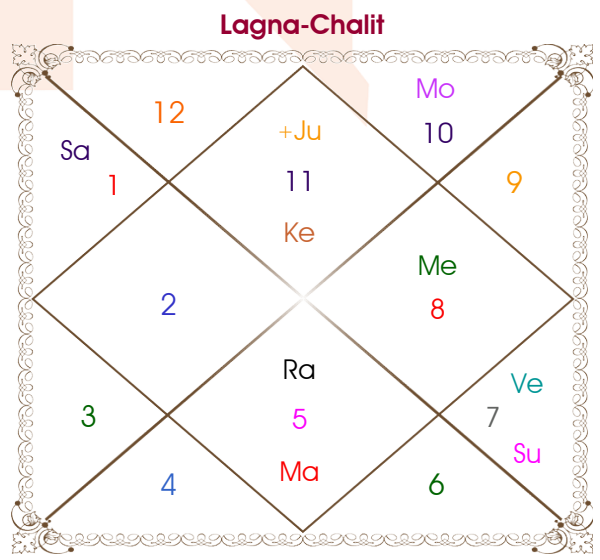

Nitin kapoor

Surbhi grover

Model: Web-FreeMatching

Order No: 121700512

Male : _____ Sex _____ : Female
 10-11/02/1995 : _____ Date of Birth _____ : 29/10/1998
 Fri-Saturday : _____ Day _____ : Thursday
 Hour 04:55:00 : _____ Time of Birth _____ : 14:39:00 Hour
 Ghati 54:01:42 : _____ Time of Birth(Ghati) _____ : 19:45:08 Ghati
 India : _____ Country _____ : India
 Abohar : _____ City _____ : Abohar
 30:09:00 North : _____ Latitude _____ : 30:09:00 North
 74:11:00 East : _____ Longitude _____ : 74:11:00 East
 82:30:00 East : _____ Zone _____ : 82:30:00 East
 Hour -00:33:16 : _____ Loc Time Corr _____ : -00:33:16 Hour
 Hour 00:00:00 : _____ War Time Corr _____ : 00:00:00 Hour
 07:18:19 : _____ Sunrise _____ : 06:44:56
 18:17:51 : _____ Sunset _____ : 17:48:53
 23:47:32 : _____ Lahiri Ayanamsa _____ : 23:50:16

Vimshottari Mars 0Y 8M 24D		Degree	Sign	Pln	Sign	Degree	Vimshottari Moon 0Y 5M 15D	
Jupiter		27:58:12	Cap	Sun	Lib	11:54:16	Jupiter	
05/11/2013		05:16:16	Gem	Mon	Cap	22:43:19	14/04/2024	
05/11/2029		29:33:48	Can R	Mar	Leo	19:21:15	14/04/2040	
Jupiter	24/12/2015	13:34:21	Cap R	Mer	Sco	01:43:38	Jupiter	02/06/2026
Saturn	06/07/2018	18:00:05	Sco	Jup R	Aqu	24:42:51	Saturn	13/12/2028
Mercury	11/10/2020	13:07:44	Sag	Ven	Lib	11:42:02	Mercury	21/03/2031
Ketu	17/09/2021	18:25:21	Aqu	Sat R	Ari	05:52:32	Ketu	25/02/2032
Venus	18/05/2024	15:24:38	Lib R	Rah	Leo	05:06:56	Venus	26/10/2034
Sun	06/03/2025	15:24:38	Ari R	Ket	Aqu	05:06:56	Sun	14/08/2035
Moon	06/07/2026	04:03:41	Cap	Ura	Cap	15:01:10	Moon	13/12/2036
Mars	12/06/2027	00:17:44	Cap	Nep	Cap	05:38:06	Mars	19/11/2037
Rahu	05/11/2029	06:40:49	Sco	Plu	Sco	12:52:38	Rahu	14/04/2040