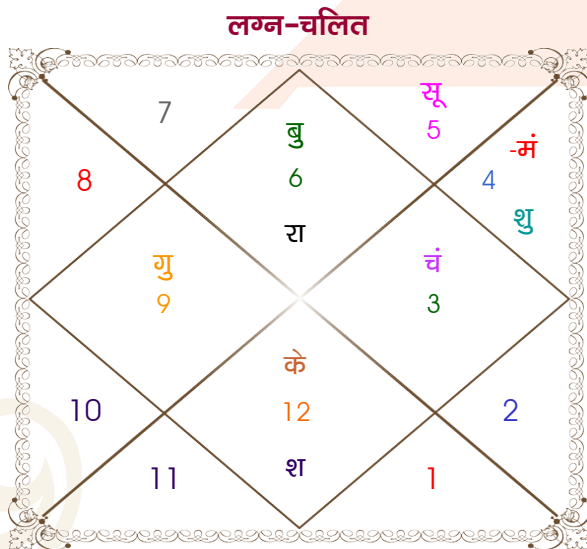

Aditya sachdeva

Radhika

Model: Web-FreeMatching

Order No: 121700509

पुल्लिंग : _____ लिंग _____ : स्त्रीलिंग
 07/09/1996 : _____ जन्म तिथि _____ : 29/01/1997
 शनिवार : _____ दिन _____ : बुधवार
 घंटे 08:15:00 : _____ जन्म समय _____ : 19:29:00 घंटे
 घटी 05:31:44 : _____ जन्म समय(घटी) _____ : 30:44:40 घटी
 India : _____ देश _____ : India
 New Delhi : _____ स्थान _____ : Yamunanagar
 28:36:00 उत्तर : _____ अक्षांश _____ : 30:07:00 उत्तर
 77:12:00 पूर्व : _____ रेखांश _____ : 77:18:00 पूर्व
 82:30:00 पूर्व : _____ मध्य रेखांश _____ : 82:30:00 पूर्व
 घंटे -00:21:12 : _____ स्थानिक संस्कार _____ : -00:20:48 घंटे
 घंटे 00:00:00 : _____ ग्रीष्म संस्कार _____ : 00:00:00 घंटे
 06:02:18 : _____ सूर्योदय _____ : 07:13:17
 18:35:29 : _____ सूर्यास्त _____ : 17:54:54
 23:48:42 : _____ चित्रपक्षीय अयनांश _____ : 23:49:00

अष्टकूट गुण सारिणी

कूट	वर	कन्या	अंक	प्राप्त	दोष	क्षेत्र
वर्ण	शूद्र	वैश्य	1	0.00	--	जातीय कर्म
वश्य	मानव	मानव	2	2.00	--	स्वभाव
तारा	विपत	मित्र	3	1.50	--	भाग्य
योनि	श्वान	महिष	4	2.00	--	यौन विचार
मैत्री	बुध	बुध	5	5.00	--	आपसी सम्बन्ध
गण	मनुष्य	देव	6	5.00	--	सामाजिकता
भकूट	मिथुन	कन्या	7	7.00	--	जीवन शैली
नाड़ी	आद्य	आद्य	8	0.00	हाँ	स्वास्थ्य/संतान
कुल :			36	22.50		