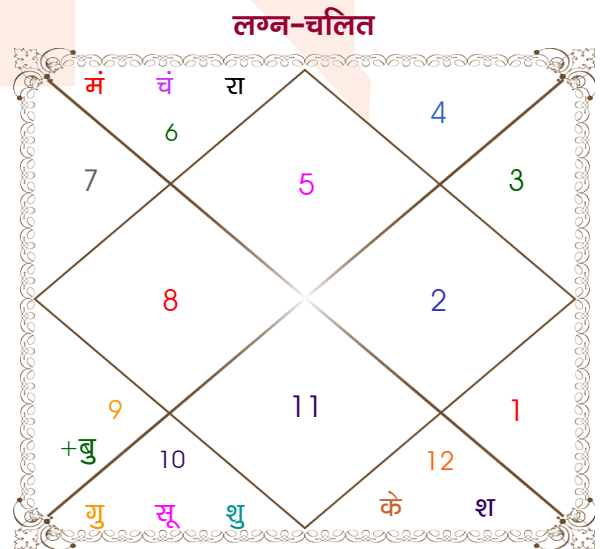

Aditya sachdeva

Radhika

Model: Web-FreeMatching

Order No: 121700509

पुल्लिंग : _____ लिंग _____ : स्त्रीलिंग
 07/09/1996 : _____ जन्म तिथि _____ : 29/01/1997
 शनिवार : _____ दिन _____ : बुधवार
 घंटे 08:15:00 : _____ जन्म समय _____ : 19:29:00 घंटे
 घटी 05:31:44 : _____ जन्म समय(घटी) _____ : 30:44:40 घटी
 India : _____ देश _____ : India
 New Delhi : _____ स्थान _____ : Yamunanagar
 28:36:00 उत्तर : _____ अक्षांश _____ : 30:07:00 उत्तर
 77:12:00 पूर्व : _____ रेखांश _____ : 77:18:00 पूर्व
 82:30:00 पूर्व : _____ मध्य रेखांश _____ : 82:30:00 पूर्व
 घंटे -00:21:12 : _____ स्थानिक संस्कार _____ : -00:20:48 घंटे
 घंटे 00:00:00 : _____ ग्रीष्म संस्कार _____ : 00:00:00 घंटे
 06:02:18 : _____ सूर्योदय _____ : 07:13:17
 18:35:29 : _____ सूर्यास्त _____ : 17:54:54
 23:48:42 : _____ चित्रपक्षीय अयनांश _____ : 23:49:00

अष्टकूट गुण सारिणी

कूट	वर	कन्या	अंक	प्राप्त	दोष	क्षेत्र
वर्ण	शूद्र	वैश्य	1	0.00	--	जातीय कर्म
वश्य	मानव	मानव	2	2.00	--	स्वभाव
तारा	विपत	मित्र	3	1.50	--	भाग्य
योनि	श्वान	महिष	4	2.00	--	यौन विचार
मैत्री	बुध	बुध	5	5.00	--	आपसी सम्बन्ध
गण	मनुष्य	देव	6	5.00	--	सामाजिकता
भकूट	मिथुन	कन्या	7	7.00	--	जीवन शैली
नाड़ी	आद्य	आद्य	8	0.00	हाँ	स्वास्थ्य/संतान
कुल :			36	22.50		