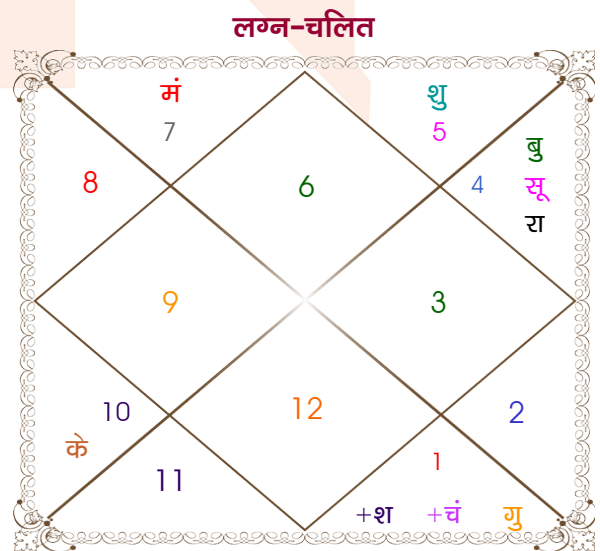

Akash Upadhyay

Km Sadhana Dubey

Model: Web-FreeMatching

Order No: 121700508

पुल्लिंग : \_\_\_\_\_ लिंग \_\_\_\_\_ : स्त्रीलिंग  
 22/07/1998 : \_\_\_\_\_ जन्म तिथि \_\_\_\_\_ : 05/08/1999  
 बुधवार : \_\_\_\_\_ दिन \_\_\_\_\_ : गुरुवार  
 घंटे 23:15:00 : \_\_\_\_\_ जन्म समय \_\_\_\_\_ : 09:00:00 घंटे  
 घटी 46:08:59 : \_\_\_\_\_ जन्म समय(घटी) \_\_\_\_\_ : 10:14:20 घटी  
 India : \_\_\_\_\_ देश \_\_\_\_\_ : India  
 Gauhati : \_\_\_\_\_ स्थान \_\_\_\_\_ : Basti  
 26:10:00 उत्तर : \_\_\_\_\_ अक्षांश \_\_\_\_\_ : 26:48:00 उत्तर  
 91:45:00 पूर्व : \_\_\_\_\_ रेखांश \_\_\_\_\_ : 82:44:00 पूर्व  
 82:30:00 पूर्व : \_\_\_\_\_ मध्य रेखांश \_\_\_\_\_ : 82:30:00 पूर्व  
 घंटे 00:37:00 : \_\_\_\_\_ स्थानिक संस्कार \_\_\_\_\_ : 00:00:56 घंटे  
 घंटे 00:00:00 : \_\_\_\_\_ ग्रीष्म संस्कार \_\_\_\_\_ : 00:00:00 घंटे  
 04:47:24 : \_\_\_\_\_ सूर्योदय \_\_\_\_\_ : 05:25:23  
 18:15:00 : \_\_\_\_\_ सूर्यास्त \_\_\_\_\_ : 18:44:20  
 23:50:06 : \_\_\_\_\_ चित्रपक्षीय अयनांश \_\_\_\_\_ : 23:50:53

## अष्टकूट गुण सारिणी

कूट	वर	कन्या	अंक	प्राप्त	दोष	क्षेत्र
वर्ण	शूद्र	क्षत्रिय	1	0.00	--	जातीय कर्म
वश्य	मानव	चतुष्पाद	2	1.00	--	स्वभाव
तारा	साधक	प्रत्यारि	3	1.50	--	भाग्य
योनि	मार्जार	गज	4	3.00	--	यौन विचार
मैत्री	बुध	मंगल	5	0.50	--	आपसी सम्बन्ध
गण	देव	मनुष्य	6	6.00	--	सामाजिकता
भकूट	मिथुन	मेष	7	7.00	--	जीवन शैली
नाड़ी	आद्य	मध्य	8	8.00	--	स्वास्थ्य/संतान
कुल :			36	27.00		