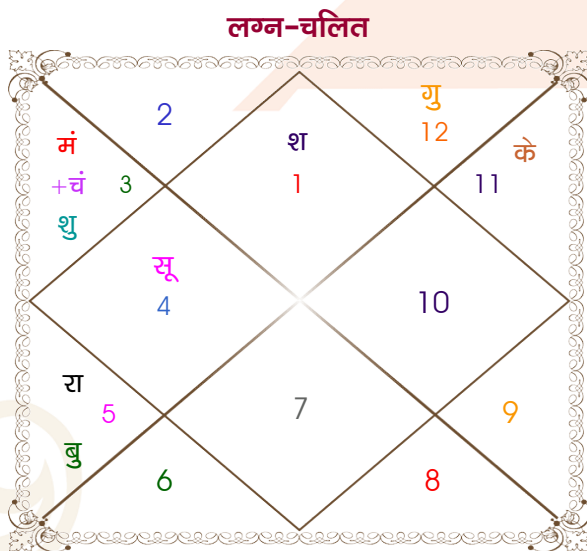

Akash Upadhyay

Km Sadhana Dubey

Model: Web-FreeMatching

Order No: 121700508

पुल्लिंग : \_\_\_\_\_ लिंग \_\_\_\_\_ : स्त्रीलिंग  
 22/07/1998 : \_\_\_\_\_ जन्म तिथि \_\_\_\_\_ : 05/08/1999  
 बुधवार : \_\_\_\_\_ दिन \_\_\_\_\_ : गुरुवार  
 घंटे 23:15:00 : \_\_\_\_\_ जन्म समय \_\_\_\_\_ : 09:00:00 घंटे  
 घटी 46:08:59 : \_\_\_\_\_ जन्म समय(घटी) \_\_\_\_\_ : 10:14:20 घटी  
 India : \_\_\_\_\_ देश \_\_\_\_\_ : India  
 Gauhati : \_\_\_\_\_ स्थान \_\_\_\_\_ : Basti  
 26:10:00 उत्तर : \_\_\_\_\_ अक्षांश \_\_\_\_\_ : 26:48:00 उत्तर  
 91:45:00 पूर्व : \_\_\_\_\_ रेखांश \_\_\_\_\_ : 82:44:00 पूर्व  
 82:30:00 पूर्व : \_\_\_\_\_ मध्य रेखांश \_\_\_\_\_ : 82:30:00 पूर्व  
 घंटे 00:37:00 : \_\_\_\_\_ स्थानिक संस्कार \_\_\_\_\_ : 00:00:56 घंटे  
 घंटे 00:00:00 : \_\_\_\_\_ ग्रीष्म संस्कार \_\_\_\_\_ : 00:00:00 घंटे  
 04:47:24 : \_\_\_\_\_ सूर्योदय \_\_\_\_\_ : 05:25:23  
 18:15:00 : \_\_\_\_\_ सूर्यास्त \_\_\_\_\_ : 18:44:20  
 23:50:06 : \_\_\_\_\_ चित्रपक्षीय अयनांश \_\_\_\_\_ : 23:50:53

## अष्टकूट गुण सारिणी

कूट	वर	कन्या	अंक	प्राप्त	दोष	क्षेत्र
वर्ण	शूद्र	क्षत्रिय	1	0.00	--	जातीय कर्म
वश्य	मानव	चतुष्पाद	2	1.00	--	स्वभाव
तारा	साधक	प्रत्यारि	3	1.50	--	भाग्य
योनि	मार्जार	गज	4	3.00	--	यौन विचार
मैत्री	बुध	मंगल	5	0.50	--	आपसी सम्बन्ध
गण	देव	मनुष्य	6	6.00	--	सामाजिकता
भकूट	मिथुन	मेष	7	7.00	--	जीवन शैली
नाड़ी	आद्य	मध्य	8	8.00	--	स्वास्थ्य/संतान
कुल :			36	27.00		