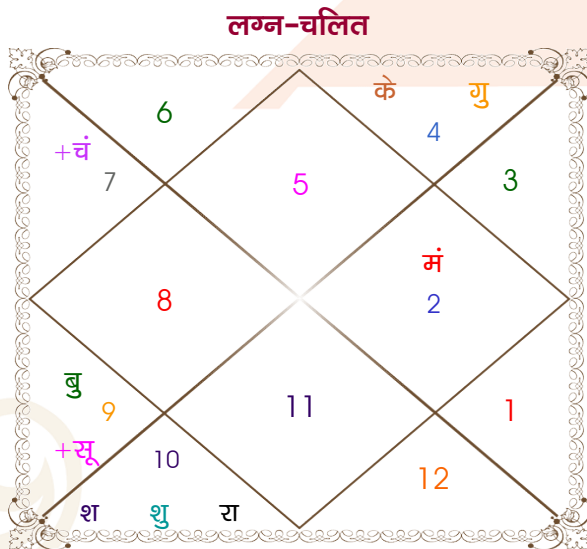

Vijay

Kriti

Model: Web-FreeMatching

Order No: 121699102

पुल्लिंग : _____ लिंग _____ : स्त्रीलिंग
 10/01/1991 : _____ जन्म तिथि _____ : 23/06/1998
 गुरुवार : _____ दिन _____ : मंगलवार
 घंटे 20:30:00 : _____ जन्म समय _____ : 09:30:00 घंटे
 घटी 33:09:48 : _____ जन्म समय(घटी) _____ : 10:37:09 घटी
 India : _____ देश _____ : India
 Tehri Garhwal : _____ स्थान _____ : Ghaziabad
 30:21:00 उत्तर : _____ अक्षांश _____ : 28:40:00 उत्तर
 78:29:00 पूर्व : _____ रेखांश _____ : 77:26:00 पूर्व
 82:30:00 पूर्व : _____ मध्य रेखांश _____ : 82:30:00 पूर्व
 घंटे -00:16:04 : _____ स्थानिक संस्कार _____ : -00:20:16 घंटे
 घंटे 00:00:00 : _____ ग्रीष्म संस्कार _____ : 00:00:00 घंटे
 07:14:04 : _____ सूर्योदय _____ : 05:23:24
 17:32:56 : _____ सूर्यास्त _____ : 19:21:19
 23:44:10 : _____ चित्रपक्षीय अयनांश _____ : 23:50:01

विंशोत्तरी गुरु 6वर्ष 7मा 15दि बुध 26/08/2016 27/08/2033	अंश	राशि	ग्रह	राशि	अंश	विंशोत्तरी मंगल 6वर्ष 4मा 14दि गुरु 06/11/2022 06/11/2038
बुध	04:26:00	सिंह	लग्न	कर्क	29:59:38	गुरु
केतु	26:07:39	धनु	सूर्य	मिथु	07:40:33	शनि
शुक्र	27:48:41	तुला	चंद्र	वृष	24:31:46	बुध
सूर्य	04:31:49	वृष	मंगल	वृष	27:09:32	केतु
चन्द्र	02:55:56	धनु	बुध	मिथु	22:20:08	शुक्र
मंगल	17:12:33	कर्क	गुरु	मीन	03:14:22	सूर्य
राहु	13:02:52	मक	शुक्र	वृष	04:33:50	चन्द्र
गुरु	03:03:23	मक	शनि	मेष	07:25:57	मंगल
शनि	04:20:52	मक	राहु	सिंह	09:34:25	राहु
	04:20:52	कर्क	केतु	कुंभ	09:34:25	
	16:34:07	धनु	हर्ष	मक	18:23:31	
	20:44:43	धनु	नेप	मक	07:43:16	
	26:06:40	तुला	प्लूटो	वृश्चि	12:10:53	

अष्टकूट गुण सारिणी

कूट	वर	कन्या	अंक	प्राप्त	दोष	क्षेत्र
वर्ण	शूद्र	वैश्य	1	0.00	--	जातीय कर्म
वश्य	मानव	चतुष्पाद	2	1.00	--	स्वभाव
तारा	विपत	मित्र	3	1.50	--	भाग्य
योनि	व्याघ्र	सर्प	4	2.00	--	यौन विचार
मैत्री	शुक्र	शुक्र	5	5.00	--	आपसी सम्बन्ध
गण	राक्षस	देव	6	1.00	--	सामाजिकता
भकूट	तुला	वृष	7	0.00	हाँ	जीवन शैली
नाड़ी	अन्त्य	मध्य	8	8.00	--	स्वास्थ्य/संतान
कुल :			36	18.50		