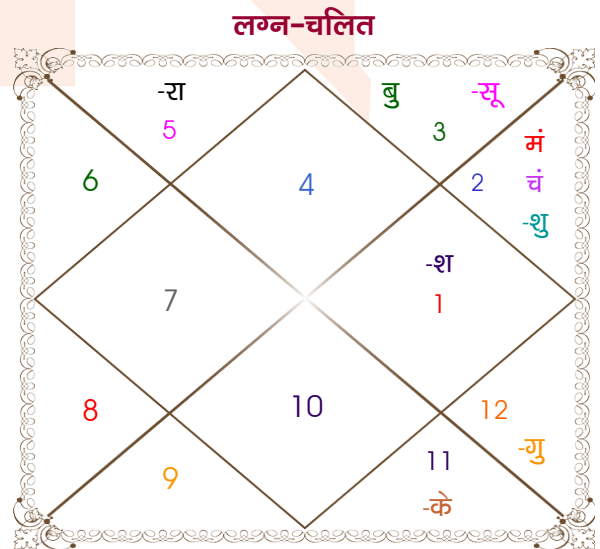

Vijay

Kriti

Model: Web-FreeMatching

Order No: 121699102

पुल्लिंग : _____ लिंग _____ : स्त्रीलिंग
 10/01/1991 : _____ जन्म तिथि _____ : 23/06/1998
 गुरुवार : _____ दिन _____ : मंगलवार
 घंटे 20:30:00 : _____ जन्म समय _____ : 09:30:00 घंटे
 घटी 33:09:48 : _____ जन्म समय(घटी) _____ : 10:37:09 घटी
 India : _____ देश _____ : India
 Tehri Garhwal : _____ स्थान _____ : Ghaziabad
 30:21:00 उत्तर : _____ अक्षांश _____ : 28:40:00 उत्तर
 78:29:00 पूर्व : _____ रेखांश _____ : 77:26:00 पूर्व
 82:30:00 पूर्व : _____ मध्य रेखांश _____ : 82:30:00 पूर्व
 घंटे -00:16:04 : _____ स्थानिक संस्कार _____ : -00:20:16 घंटे
 घंटे 00:00:00 : _____ ग्रीष्म संस्कार _____ : 00:00:00 घंटे
 07:14:04 : _____ सूर्योदय _____ : 05:23:24
 17:32:56 : _____ सूर्यास्त _____ : 19:21:19
 23:44:10 : _____ चित्रपक्षीय अयनांश _____ : 23:50:01

विंशोत्तरी गुरु 6वर्ष 7मा 15दि बुध 26/08/2016 27/08/2033	अंश	राशि	ग्रह	राशि	अंश	विंशोत्तरी मंगल 6वर्ष 4मा 14दि गुरु 06/11/2022 06/11/2038
बुध	04:26:00	सिंह	लग्न	कर्क	29:59:38	गुरु
केतु	26:07:39	धनु	सूर्य	मिथु	07:40:33	शनि
शुक्र	27:48:41	तुला	चंद्र	वृष	24:31:46	बुध
सूर्य	04:31:49	वृष	मंगल	वृष	27:09:32	केतु
चन्द्र	02:55:56	धनु	बुध	मिथु	22:20:08	शुक्र
मंगल	17:12:33	कर्क	गुरु	मीन	03:14:22	सूर्य
राहु	13:02:52	मक	शुक्र	वृष	04:33:50	चन्द्र
गुरु	03:03:23	मक	शनि	मेष	07:25:57	मंगल
शनि	04:20:52	मक	राहु	सिंह	09:34:25	राहु
	04:20:52	कर्क	केतु	कुंभ	09:34:25	
	16:34:07	धनु	हर्ष	मक	18:23:31	
	20:44:43	धनु	नेप	मक	07:43:16	
	26:06:40	तुला	प्लूटो	वृश्चि	12:10:53	

अष्टकूट गुण सारिणी

कूट	वर	कन्या	अंक	प्राप्त	दोष	क्षेत्र
वर्ण	शूद्र	वैश्य	1	0.00	--	जातीय कर्म
वश्य	मानव	चतुष्पाद	2	1.00	--	स्वभाव
तारा	विपत	मित्र	3	1.50	--	भाग्य
योनि	व्याघ्र	सर्प	4	2.00	--	यौन विचार
मैत्री	शुक्र	शुक्र	5	5.00	--	आपसी सम्बन्ध
गण	राक्षस	देव	6	1.00	--	सामाजिकता
भकूट	तुला	वृष	7	0.00	हाँ	जीवन शैली
नाड़ी	अन्त्य	मध्य	8	8.00	--	स्वास्थ्य/संतान
कुल :			36	18.50		