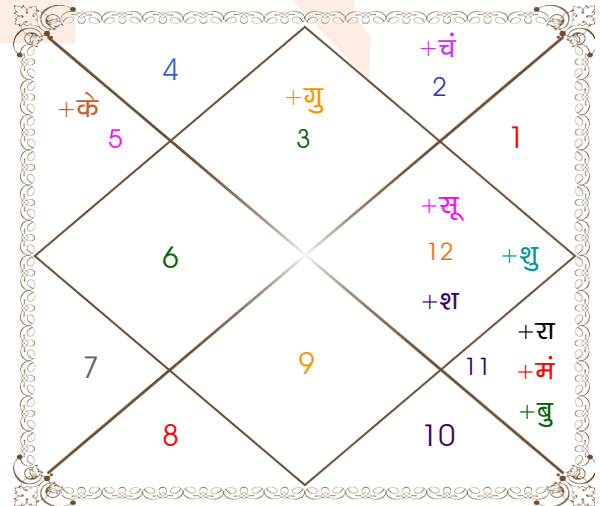

पुल्लिंग :	लिंग	: स्त्रीलिंग
19/06/1993 :	जन्म तिथि	: 24/03/2026
शनिवार :	दिन	: मंगलवार
घंटे 16:25:00 :	जन्म समय	: 11:08:00 घंटे
घटी 27:37:50 :	जन्म समय(घटी)	: 12:39:40 घटी
India :	देश	: India
Rajpur :	स्थान	: Delhi
21:16:00 उत्तर :	अक्षांश	: 28:39:00 उत्तर
81:42:00 पूर्व :	रेखांश	: 77:13:00 पूर्व
82:30:00 पूर्व :	मध्य रेखांश	: 82:30:00 पूर्व
घंटे -00:03:12 :	स्थानिक संस्कार	: -00:21:08 घंटे
घंटे 00:00:00 :	ग्रीष्म संस्कार	: 00:00:00 घंटे
05:21:52 :	सूर्योदय	: 06:20:57
18:47:08 :	सूर्यास्त	: 18:34:26
23:46:13 :	चित्रपक्षीय अयनांश	: 24:13:30

विंशोत्तरी
मंगल 5वर्ष 2मा 28दि
गुरु
17/09/2016
17/09/2032

गुरु	05/11/2018
शनि	18/05/2021
बुध	24/08/2023
केतु	30/07/2024
शुक्र	31/03/2027
सूर्य	17/01/2028
चन्द्र	18/05/2029
मंगल	24/04/2030
राहु	17/09/2032

अंश	राशि	ग्रह	राशि	अंश
03:40:29	वृश्चि	लग्न	मिथु	03:07:47
04:23:48	मिथु	सूर्य	मीन	09:22:08
26:40:29	वृष	चंद्र	वृष	18:35:08
04:00:42	सिंह	मंगल	कुंभ	22:48:27
29:00:56	मिथु	बुध	कुंभ	14:49:03
11:29:13	कन्या	गुरु	मिथु	21:08:20
18:53:58	मेष	शुक्र	मीन	27:50:14
06:29:16	कुंभ	शनि	मीन	10:21:14
17:40:54	वृश्चि	राहु	कुंभ	13:35:28
17:40:54	वृष	केतु	सिंह	13:35:28
27:20:07	धनु	हर्ष	वृष	04:12:58
26:35:20	धनु	नेप	मीन	07:41:08
29:27:34	तुला	प्लूटो	मक	10:51:10

विंशोत्तरी
चन्द्र 3वर्ष 6मा 22दि
चन्द्र
24/03/2026
15/10/2029

	00/00/0000
	00/00/0000
	00/00/0000
	00/00/0000
बुध	14/01/2027
केतु	15/08/2027
शुक्र	15/04/2029
सूर्य	15/10/2029

लग्न-चलित

लग्न-चलित