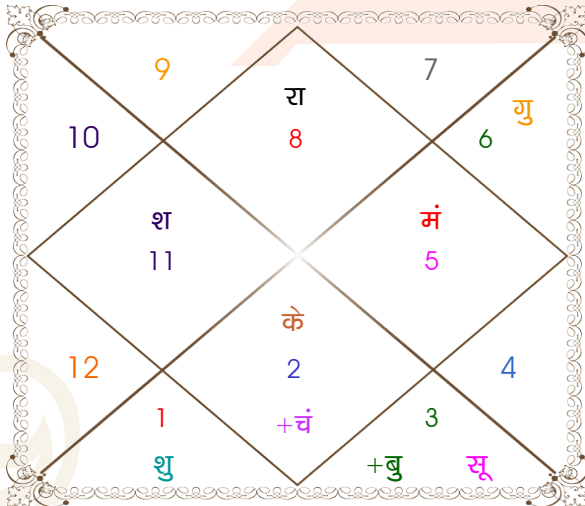

पुल्लिंग :	लिंग	: स्त्रीलिंग
19/06/1993 :	जन्म तिथि	: 24/03/2026
शनिवार :	दिन	: मंगलवार
घंटे 16:25:00 :	जन्म समय	: 11:08:00 घंटे
घटी 27:37:50 :	जन्म समय(घटी)	: 12:39:40 घटी
India :	देश	: India
Rajpur :	स्थान	: Delhi
21:16:00 उत्तर :	अक्षांश	: 28:39:00 उत्तर
81:42:00 पूर्व :	रेखांश	: 77:13:00 पूर्व
82:30:00 पूर्व :	मध्य रेखांश	: 82:30:00 पूर्व
घंटे -00:03:12 :	स्थानिक संस्कार	: -00:21:08 घंटे
घंटे 00:00:00 :	ग्रीष्म संस्कार	: 00:00:00 घंटे
05:21:52 :	सूर्योदय	: 06:20:57
18:47:08 :	सूर्यास्त	: 18:34:26
23:46:13 :	चित्रपक्षीय अयनांश	: 24:13:30

विंशोत्तरी
मंगल 5वर्ष 2मा 28दि
गुरु
17/09/2016
17/09/2032

गुरु	05/11/2018
शनि	18/05/2021
बुध	24/08/2023
केतु	30/07/2024
शुक्र	31/03/2027
सूर्य	17/01/2028
चन्द्र	18/05/2029
मंगल	24/04/2030
राहु	17/09/2032

अंश	राशि	ग्रह	राशि	अंश
03:40:29	वृश्चि	लग्न	मिथु	03:07:47
04:23:48	मिथु	सूर्य	मीन	09:22:08
26:40:29	वृष	चंद्र	वृष	18:35:08
04:00:42	सिंह	मंगल	कुंभ	22:48:27
29:00:56	मिथु	बुध	कुंभ	14:49:03
11:29:13	कन्या	गुरु	मिथु	21:08:20
18:53:58	मेष	शुक्र	मीन	27:50:14
06:29:16	कुंभ	शनि	मीन	10:21:14
17:40:54	वृश्चि	राहु	कुंभ	13:35:28
17:40:54	वृष	केतु	सिंह	13:35:28
27:20:07	धनु	हर्ष	वृष	04:12:58
26:35:20	धनु	नेप	मीन	07:41:08
29:27:34	तुला	प्लूटो	मक	10:51:10

विंशोत्तरी
चन्द्र 3वर्ष 6मा 22दि
चन्द्र
24/03/2026
15/10/2029

	00/00/0000
	00/00/0000
	00/00/0000
	00/00/0000
बुध	14/01/2027
केतु	15/08/2027
शुक्र	15/04/2029
सूर्य	15/10/2029

लग्न-चलित