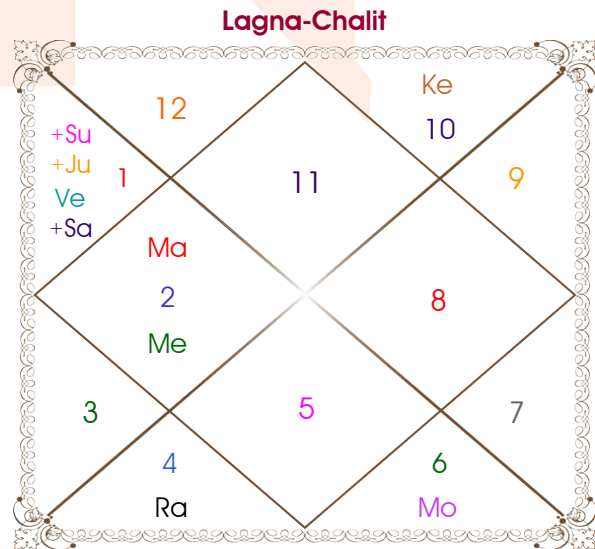

Mr. Nikhil jain

Ms.ishita jain

Model: Web-FreeMatching

Order No: 121697702

Male : _____ Sex _____ : Female
 23/10/1998 : _____ Date of Birth _____ : 13-14/05/2000
 Friday : _____ Day _____ : Sat-Sunday
 Hour 12:42:00 : _____ Time of Birth _____ : 00:20:00 Hour
 Ghati 15:37:43 : _____ Time of Birth(Ghati) _____ : 47:00:46 Ghati
 India : _____ Country _____ : India
 Delhi : _____ City _____ : Calcutta
 28:39:00 North : _____ Latitude _____ : 22:30:00 North
 77:13:00 East : _____ Longitude _____ : 88:20:00 East
 82:30:00 East : _____ Zone _____ : 82:30:00 East
 Hour -00:21:08 : _____ Loc Time Corr _____ : 00:23:20 Hour
 Hour 00:00:00 : _____ War Time Corr _____ : 00:00:00 Hour
 06:26:54 : _____ Sunrise _____ : 04:57:42
 17:44:49 : _____ Sunset _____ : 18:08:38
 23:50:15 : _____ Lahiri Ayanamsa _____ : 23:51:27

Ashtakoot Guna Chart

Koot	Male	Female	Max	Mark	Dosha	Area
Varan	Vipra	Vaishya	1	1.00	--	Deeds
Vashya	Keetak	Manav	2	1.00	--	Nature
Tara	Saadhak	Pratyari	3	1.50	--	Destiny
Yoni	Mrig	Gau	4	3.00	--	Sex Life
Maitri	Mars	Mercury	5	0.50	--	Relationship
Gana	Deva	Manushya	6	6.00	--	Sociality
Bhakut	Scorpio	Virgo	7	7.00	--	Life Style
Nadi	Madhya	Adya	8	8.00	--	Kids/Health
Total:			36	28.00		