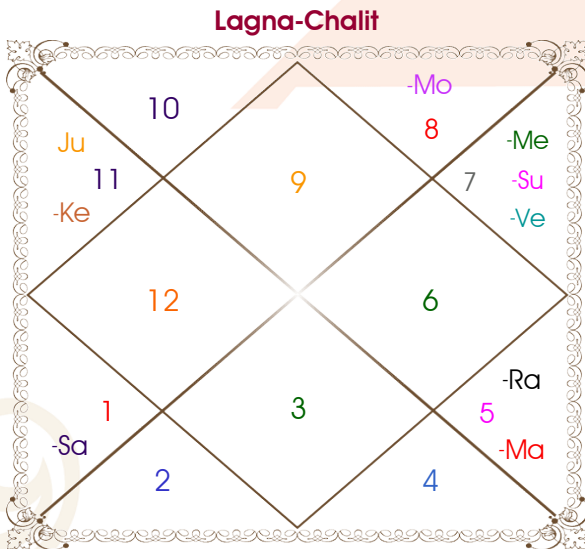

Mr. Nikhil jain

Ms.ishita jain

Model: Web-FreeMatching

Order No: 121697702

Male : _____ Sex _____ : Female
 23/10/1998 : _____ Date of Birth _____ : 13-14/05/2000
 Friday : _____ Day _____ : Sat-Sunday
 Hour 12:42:00 : _____ Time of Birth _____ : 00:20:00 Hour
 Ghati 15:37:43 : _____ Time of Birth(Ghati) _____ : 47:00:46 Ghati
 India : _____ Country _____ : India
 Delhi : _____ City _____ : Calcutta
 28:39:00 North : _____ Latitude _____ : 22:30:00 North
 77:13:00 East : _____ Longitude _____ : 88:20:00 East
 82:30:00 East : _____ Zone _____ : 82:30:00 East
 Hour -00:21:08 : _____ Loc Time Corr _____ : 00:23:20 Hour
 Hour 00:00:00 : _____ War Time Corr _____ : 00:00:00 Hour
 06:26:54 : _____ Sunrise _____ : 04:57:42
 17:44:49 : _____ Sunset _____ : 18:08:38
 23:50:15 : _____ Lahiri Ayanamsa _____ : 23:51:27

Ashtakoot Guna Chart

Koot	Male	Female	Max	Mark	Dosha	Area
Varan	Vipra	Vaishya	1	1.00	--	Deeds
Vashya	Keetak	Manav	2	1.00	--	Nature
Tara	Saadhak	Pratyari	3	1.50	--	Destiny
Yoni	Mrig	Gau	4	3.00	--	Sex Life
Maitri	Mars	Mercury	5	0.50	--	Relationship
Gana	Deva	Manushya	6	6.00	--	Sociality
Bhakut	Scorpio	Virgo	7	7.00	--	Life Style
Nadi	Madhya	Adya	8	8.00	--	Kids/Health
Total:			36	28.00		