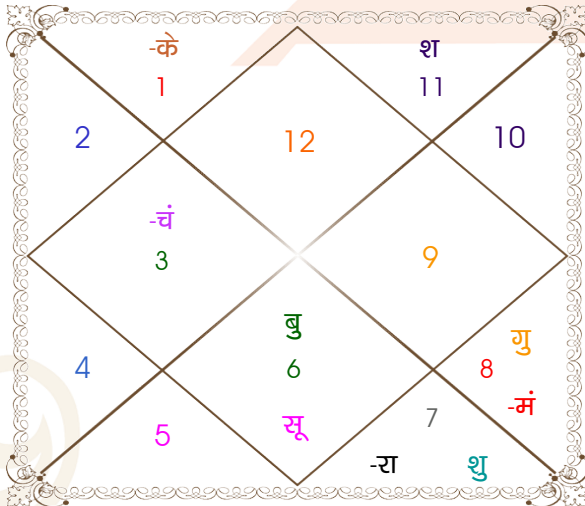

विंशोत्तरी
मंगल 1वर्ष 10मा 4दि
गुरु
19/08/2015
19/08/2031

गुरु	06/10/2017
शनि	18/04/2020
बुध	25/07/2022
केतु	01/07/2023
शुक्र	01/03/2026
सूर्य	18/12/2026
चन्द्र	18/04/2028
मंगल	25/03/2029
राहु	19/08/2031

अंश	राशि	ग्रह	राशि	अंश
25:21:36	मीन	लग्न	वृष	13:39:20
26:52:21	कन्या	सूर्य	मेष	21:15:22
03:09:06	मिथु	चंद्र	धनु	20:48:52
01:40:11	वृश्चि	मंगल व	तुला	06:05:55
11:12:59	कन्या	बुध	मेष	01:15:47
18:53:58	वृश्चि	गुरु	मीन	25:30:12
11:24:14	तुला	शुक्र	मिथु	03:13:05
25:24:48	कुंभ व	शनि	मेष	14:00:23
02:42:48	तुला	राहु व	कर्क	23:37:26
02:42:48	मेष	केतु व	मक	23:37:26
02:45:10	मक	हर्ष	मक	22:50:42
28:59:55	धनु	नेप	मक	10:31:26
05:12:13	वृश्चि	प्लूटो व	वृश्चि	15:56:20

विंशोत्तरी
शुक्र 8वर्ष 9मा 10दि
मंगल
14/02/2024
14/02/2031

मंगल	12/07/2024
राहु	31/07/2025
गुरु	07/07/2026
शनि	16/08/2027
बुध	12/08/2028
केतु	08/01/2029
शुक्र	10/03/2030
सूर्य	16/07/2030
चन्द्र	14/02/2031

लग्न-चलित