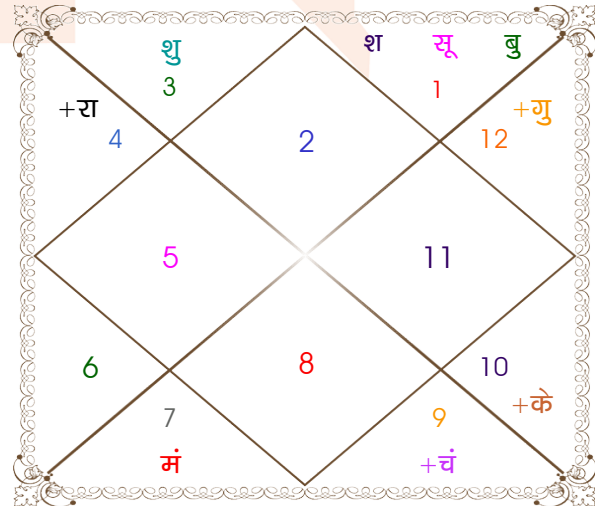

पुल्लिंग : _____ लिंग _____ : स्त्रीलिंग
14/10/1995 : _____ जन्म तिथि _____ : 06/05/1999
शनिवार : _____ दिन _____ : गुरुवार
घंटे 17:40:00 : _____ जन्म समय _____ : 07:00:23 घंटे
घटी 28:26:33 : _____ जन्म समय(घटी) _____ : 03:43:05 घटी
India : _____ देश _____ : India
Najibabad : _____ स्थान _____ : Faridabad
29:37:00 उत्तर : _____ अक्षांश _____ : 28:24:00 उत्तर
78:19:00 पूर्व : _____ रेखांश _____ : 77:18:00 पूर्व
82:30:00 पूर्व : _____ मध्य रेखांश _____ : 82:30:00 पूर्व
घंटे -00:16:44 : _____ स्थानिक संस्कार _____ : -00:20:48 घंटे
घंटे 00:00:00 : _____ ग्रीष्म संस्कार _____ : 00:00:00 घंटे
06:17:22 : _____ सूर्योदय _____ : 05:37:09
17:48:04 : _____ सूर्यास्त _____ : 18:58:13
23:48:00 : _____ चित्रपक्षीय अयनांश _____ : 23:50:39

विंशोत्तरी
मंगल 1वर्ष 10मा 4दि
गुरु
19/08/2015
19/08/2031

गुरु	06/10/2017
शनि	18/04/2020
बुध	25/07/2022
केतु	01/07/2023
शुक्र	01/03/2026
सूर्य	18/12/2026
चन्द्र	18/04/2028
मंगल	25/03/2029
राहु	19/08/2031

अंश	राशि	ग्रह	राशि	अंश
25:21:36	मीन	लग्न	वृष	13:39:20
26:52:21	कन्या	सूर्य	मेष	21:15:22
03:09:06	मिथु	चंद्र	धनु	20:48:52
01:40:11	वृश्चि	मंगल व	तुला	06:05:55
11:12:59	कन्या	बुध	मेष	01:15:47
18:53:58	वृश्चि	गुरु	मीन	25:30:12
11:24:14	तुला	शुक्र	मिथु	03:13:05
25:24:48	कुंभ व	शनि	मेष	14:00:23
02:42:48	तुला	राहु व	कर्क	23:37:26
02:42:48	मेष	केतु व	मक	23:37:26
02:45:10	मक	हर्ष	मक	22:50:42
28:59:55	धनु	नेप	मक	10:31:26
05:12:13	वृश्चि	प्लूटो व	वृश्चि	15:56:20

विंशोत्तरी
शुक्र 8वर्ष 9मा 10दि
मंगल
14/02/2024
14/02/2031

मंगल	12/07/2024
राहु	31/07/2025
गुरु	07/07/2026
शनि	16/08/2027
बुध	12/08/2028
केतु	08/01/2029
शुक्र	10/03/2030
सूर्य	16/07/2030
चन्द्र	14/02/2031

लग्न-चलित

लग्न-चलित