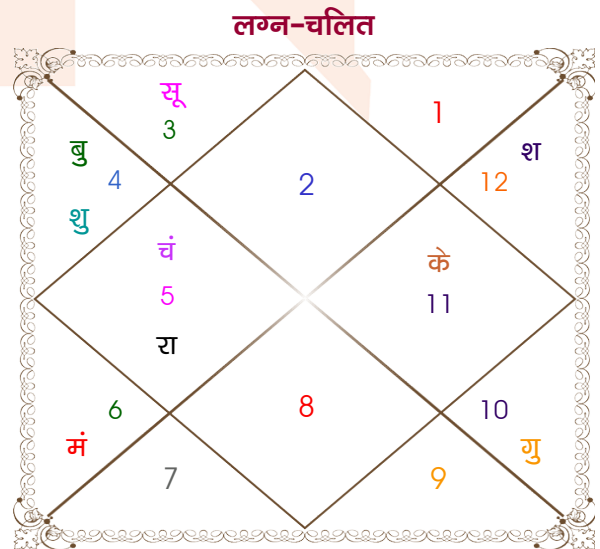

Shivam Gupta

Garima Agarwal

Model: Web-FreeMatching

Order No: 121697505

पुल्लिंग : _____ लिंग _____ : स्त्रीलिंग
 14/10/1995 : _____ जन्म तिथि _____ : 8-09/07/1997
 शनिवार : _____ दिन _____ : मंगल-बुधवार
 घंटे 17:40:00 : _____ जन्म समय _____ : 03:30:00 घंटे
 घटी 28:26:33 : _____ जन्म समय(घटी) _____ : 55:17:09 घटी
 India : _____ देश _____ : India
 Najibabad : _____ स्थान _____ : Bareilly
 29:37:00 उत्तर : _____ अक्षांश _____ : 28:20:00 उत्तर
 78:19:00 पूर्व : _____ रेखांश _____ : 79:24:00 पूर्व
 82:30:00 पूर्व : _____ मध्य रेखांश _____ : 82:30:00 पूर्व
 घंटे -00:16:44 : _____ स्थानिक संस्कार _____ : -00:12:24 घंटे
 घंटे 00:00:00 : _____ ग्रीष्म संस्कार _____ : 00:00:00 घंटे
 06:17:22 : _____ सूर्योदय _____ : 05:21:43
 17:49:10 : _____ सूर्यास्त _____ : 19:12:54
 23:48:00 : _____ चित्रपक्षीय अयनांश _____ : 23:49:19

अष्टकूट गुण सारिणी

कूट	वर	कन्या	अंक	प्राप्त	दोष	क्षेत्र
वर्ण	शूद्र	क्षत्रिय	1	0.00	--	जातीय कर्म
वश्य	मानव	वनचर	2	0.00	--	स्वभाव
तारा	प्रत्यारि	साधक	3	1.50	--	भाग्य
योनि	सर्प	मूषक	4	1.00	--	यौन विचार
मैत्री	बुध	सूर्य	5	4.00	--	आपसी सम्बन्ध
गण	देव	राक्षस	6	1.00	--	सामाजिकता
भकूट	मिथुन	सिंह	7	7.00	--	जीवन शैली
नाड़ी	मध्य	अन्त्य	8	8.00	--	स्वास्थ्य/संतान
कुल :			36	22.50		