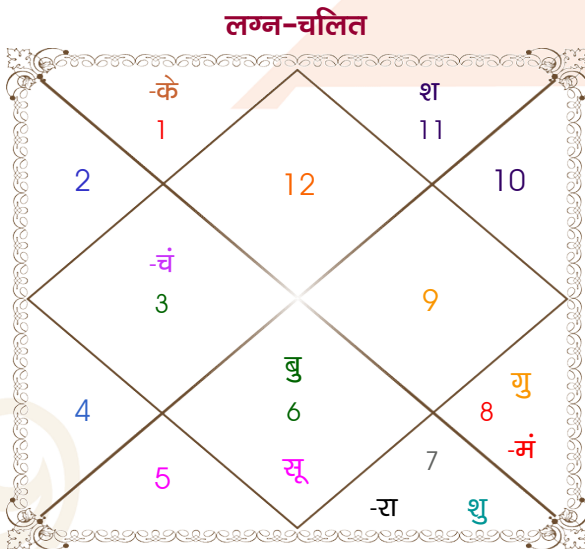

Shivam Gupta

Garima Agarwal

Model: Web-FreeMatching

Order No: 121697505

पुल्लिंग : _____ लिंग _____ : स्त्रीलिंग
 14/10/1995 : _____ जन्म तिथि _____ : 8-09/07/1997
 शनिवार : _____ दिन _____ : मंगल-बुधवार
 घंटे 17:40:00 : _____ जन्म समय _____ : 03:30:00 घंटे
 घटी 28:26:33 : _____ जन्म समय(घटी) _____ : 55:17:09 घटी
 India : _____ देश _____ : India
 Najibabad : _____ स्थान _____ : Bareilly
 29:37:00 उत्तर : _____ अक्षांश _____ : 28:20:00 उत्तर
 78:19:00 पूर्व : _____ रेखांश _____ : 79:24:00 पूर्व
 82:30:00 पूर्व : _____ मध्य रेखांश _____ : 82:30:00 पूर्व
 घंटे -00:16:44 : _____ स्थानिक संस्कार _____ : -00:12:24 घंटे
 घंटे 00:00:00 : _____ ग्रीष्म संस्कार _____ : 00:00:00 घंटे
 06:17:22 : _____ सूर्योदय _____ : 05:21:43
 17:49:10 : _____ सूर्यास्त _____ : 19:12:54
 23:48:00 : _____ चित्रपक्षीय अयनांश _____ : 23:49:19

अष्टकूट गुण सारिणी

कूट	वर	कन्या	अंक	प्राप्त	दोष	क्षेत्र
वर्ण	शूद्र	क्षत्रिय	1	0.00	--	जातीय कर्म
वश्य	मानव	वनचर	2	0.00	--	स्वभाव
तारा	प्रत्यारि	साधक	3	1.50	--	भाग्य
योनि	सर्प	मूषक	4	1.00	--	यौन विचार
मैत्री	बुध	सूर्य	5	4.00	--	आपसी सम्बन्ध
गण	देव	राक्षस	6	1.00	--	सामाजिकता
भकूट	मिथुन	सिंह	7	7.00	--	जीवन शैली
नाड़ी	मध्य	अन्त्य	8	8.00	--	स्वास्थ्य/संतान
कुल :			36	22.50		