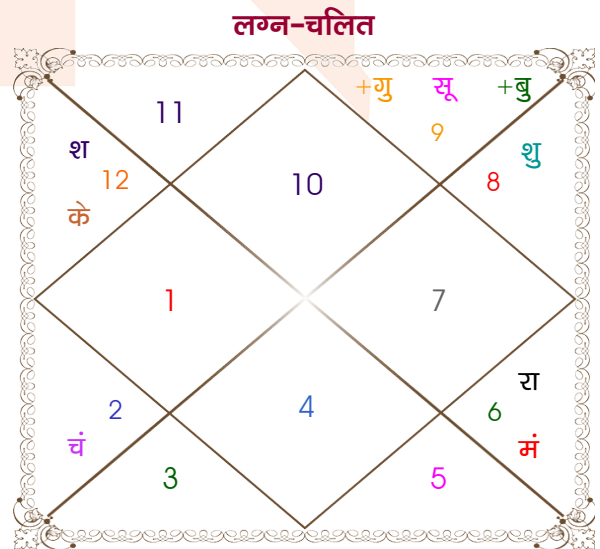

विंशोत्तरी शनि 16वर्ष 6मा 9दि केतु 18/05/2025 17/05/2032	अंश	राशि	ग्रह	राशि	अंश	विंशोत्तरी चन्द्र 3वर्ष 10मा 23दि गुरु 16/11/2025 16/11/2041
केतु	14/10/2025	29:59:28	मिथु	लग्न	मक	05:32:29
शुक्र	14/12/2026	20:59:59	तुला	सूर्य	धनु	07:46:57
सूर्य	21/04/2027	05:04:11	वृश्चि	चंद्र	वृष	18:08:14
चन्द्र	20/11/2027	21:13:20	तुला	मंगल	कन्या	02:14:36
मंगल	17/04/2028	10:43:48	वृश्चि	बुध	धनु	25:22:13
राहु	05/05/2029	16:42:54	सिंह	गुरु	धनु	29:19:50
गुरु	11/04/2030	04:34:45	कन्या	शुक्र	वृश्चि	13:34:41
शनि	21/05/2031	07:22:28	मक	शनि	मीन	07:08:34
बुध	17/05/2032	17:29:32	धनु	व राहु	कन्या	09:59:09
		17:29:32	मिथु	व केतु	मीन	09:59:09
		17:05:41	धनु	हर्ष	मक	08:58:43
		20:43:52	धनु	नेप	मक	02:41:42
		26:19:23	तुला	प्लूटो	वृश्चि	10:15:45
					राहु	04/01/2028
					शनि	17/07/2030
					बुध	22/10/2032
					केतु	28/09/2033
					शुक्र	29/05/2036
					सूर्य	17/03/2037
					चन्द्र	17/07/2038
					मंगल	23/06/2039
					राहु	16/11/2041

## अष्टकूट गुण सारिणी

कूट	वर	कन्या	अंक	प्राप्त	दोष	क्षेत्र
वर्ण	विप्र	वैश्य	1	1.00	--	जातीय कर्म
वश्य	कीटक	चतुष्पाद	2	1.00	--	स्वभाव
तारा	प्रत्यारि	साधक	3	1.50	--	भाग्य
योनि	मृग	सर्प	4	2.00	--	यौन विचार
मैत्री	मंगल	शुक्र	5	3.00	--	आपसी सम्बन्ध
गण	देव	मनुष्य	6	6.00	--	सामाजिकता
भकूट	वृश्चिक	वृष	7	7.00	--	जीवन शैली
नाड़ी	मध्य	अन्त्य	8	8.00	--	स्वास्थ्य/संतान
कुल :			36	29.50		