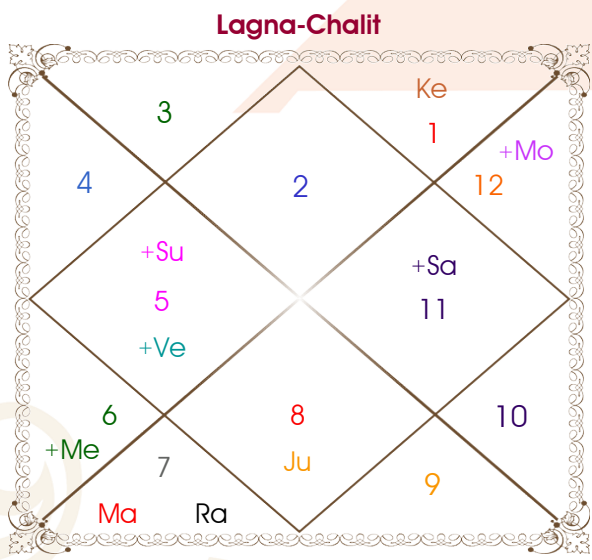

Mr ANURAG SHARMA

ANUSHKA VATS

Model: Web-FreeMatching

Order No: 121696515

Male : _____ Sex _____ : Female
 10/09/1995 : _____ Date of Birth _____ : 09/09/1998
 Sunday : _____ Day _____ : Wednesday
 Hour 22:00:00 : _____ Time of Birth _____ : 13:52:00 Hour
 Ghati 39:51:42 : _____ Time of Birth(Ghati) _____ : 19:32:36 Ghati
 India : _____ Country _____ : India
 Delhi : _____ City _____ : Ghaziabad
 28:39:00 North : _____ Latitude _____ : 28:40:00 North
 77:13:00 East : _____ Longitude _____ : 77:26:00 East
 82:30:00 East : _____ Zone _____ : 82:30:00 East
 Hour -00:21:08 : _____ Loc Time Corr _____ : -00:20:16 Hour
 Hour 00:00:00 : _____ War Time Corr _____ : 00:00:00 Hour
 06:03:19 : _____ Sunrise _____ : 06:02:05
 18:32:48 : _____ Sunset _____ : 18:32:48
 23:47:57 : _____ Lahiri Ayanamsa _____ : 23:50:11

Ashtakoot Guna Chart

Koot	Male	Female	Max	Mark	Dosha	Area
Varan	Vipra	Kshatriya	1	1.00	--	Deeds
Vashya	Jalchar	Chatushpad	2	1.00	--	Nature
Tara	Mitra	Vipat	3	1.50	--	Destiny
Yoni	Gau	Ashwa	4	3.00	--	Sex Life
Maitri	Jupiter	Mars	5	5.00	--	Relationship
Gana	Manushya	Deva	6	5.00	--	Sociality
Bhakut	Pisces	Aries	7	0.00	Yes	Life Style
Nadi	Madhya	Adya	8	8.00	--	Kids/Health
Total:			36	24.50		