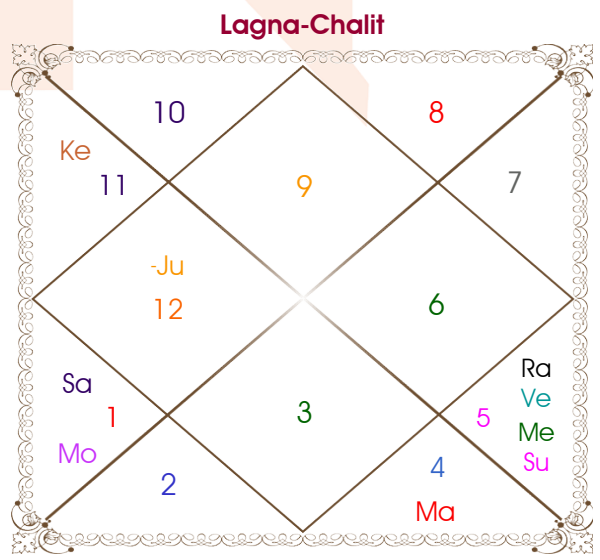

Mr ANURAG SHARMA

ANUSHKA VATS

Model: Web-FreeMatching

Order No: 121696515

Male : _____ Sex _____ : Female
 10/09/1995 : _____ Date of Birth _____ : 09/09/1998
 Sunday : _____ Day _____ : Wednesday
 Hour 22:00:00 : _____ Time of Birth _____ : 13:52:00 Hour
 Ghati 39:51:42 : _____ Time of Birth(Ghati) _____ : 19:32:36 Ghati
 India : _____ Country _____ : India
 Delhi : _____ City _____ : Ghaziabad
 28:39:00 North : _____ Latitude _____ : 28:40:00 North
 77:13:00 East : _____ Longitude _____ : 77:26:00 East
 82:30:00 East : _____ Zone _____ : 82:30:00 East
 Hour -00:21:08 : _____ Loc Time Corr _____ : -00:20:16 Hour
 Hour 00:00:00 : _____ War Time Corr _____ : 00:00:00 Hour
 06:03:19 : _____ Sunrise _____ : 06:02:05
 18:32:48 : _____ Sunset _____ : 18:32:48
 23:47:57 : _____ Lahiri Ayanamsa _____ : 23:50:11

Ashtakoot Guna Chart

Koot	Male	Female	Max	Mark	Dosha	Area
Varan	Vipra	Kshatriya	1	1.00	--	Deeds
Vashya	Jalchar	Chatushpad	2	1.00	--	Nature
Tara	Mitra	Vipat	3	1.50	--	Destiny
Yoni	Gau	Ashwa	4	3.00	--	Sex Life
Maitri	Jupiter	Mars	5	5.00	--	Relationship
Gana	Manushya	Deva	6	5.00	--	Sociality
Bhakut	Pisces	Aries	7	0.00	Yes	Life Style
Nadi	Madhya	Adya	8	8.00	--	Kids/Health
Total:			36	24.50		