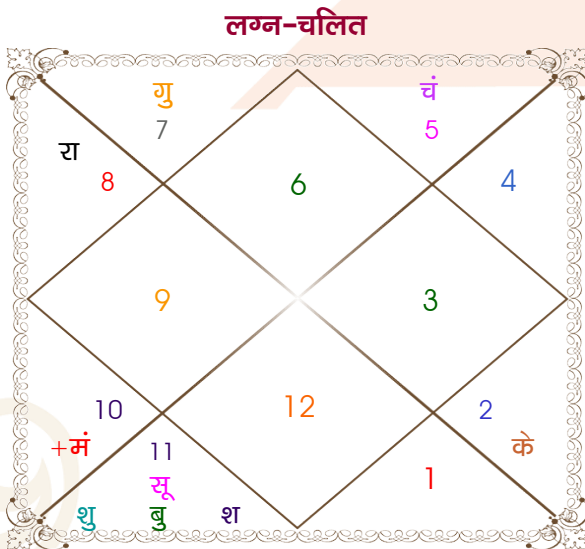

Rajat

Purva

Model: Web-FreeMatching

Order No: 121695403

पुल्लिंग : \_\_\_\_\_ लिंग \_\_\_\_\_ : स्त्रीलिंग  
 26/02/1994 : \_\_\_\_\_ जन्म तिथि \_\_\_\_\_ : 21/04/1997  
 शनिवार : \_\_\_\_\_ दिन \_\_\_\_\_ : सोमवार  
 घंटे 20:20:00 : \_\_\_\_\_ जन्म समय \_\_\_\_\_ : 08:50:00 घंटे  
 घंटे 33:58:58 : \_\_\_\_\_ जन्म समय(घटी) \_\_\_\_\_ : 07:32:36 घटी  
 India : \_\_\_\_\_ देश \_\_\_\_\_ : India  
 Gwalior : \_\_\_\_\_ स्थान \_\_\_\_\_ : Gwalior  
 26:12:00 उत्तर : \_\_\_\_\_ अक्षांश \_\_\_\_\_ : 26:12:00 उत्तर  
 78:09:00 पूर्व : \_\_\_\_\_ रेखांश \_\_\_\_\_ : 78:09:00 पूर्व  
 82:30:00 पूर्व : \_\_\_\_\_ मध्य रेखांश \_\_\_\_\_ : 82:30:00 पूर्व  
 घंटे -00:17:24 : \_\_\_\_\_ स्थानिक संस्कार \_\_\_\_\_ : -00:17:24 घंटे  
 घंटे 00:00:00 : \_\_\_\_\_ ग्रीष्म संस्कार \_\_\_\_\_ : 00:00:00 घंटे  
 06:44:24 : \_\_\_\_\_ सूर्योदय \_\_\_\_\_ : 05:48:57  
 18:16:39 : \_\_\_\_\_ सूर्यास्त \_\_\_\_\_ : 18:43:46  
 23:46:47 : \_\_\_\_\_ चित्रपक्षीय अयनांश \_\_\_\_\_ : 23:49:08

विंशोत्तरी शुक्र 7वर्ष 3मा 20दि राहु 17/06/2024 18/06/2042	अंश	राशि	ग्रह	राशि	अंश	विंशोत्तरी चन्द्र 4वर्ष 3मा 4दि राहु 26/07/2008 26/07/2026
राहु	28/02/2027	12:23:35	कन्या	लग्न	वृष 26:31:45	राहु
गुरु	24/07/2029	13:59:55	कुंभ	सूर्य	मेष 07:14:59	गुरु
शनि	30/05/2032	21:47:48	सिंह	चंद्र	कन्या 17:39:00	शनि
बुध	17/12/2034	29:16:05	मक	मंगल व	सिंह 23:11:59	बुध
केतु	05/01/2036	01:21:28	कुंभ व	बुध व	मेष 14:05:36	केतु
शुक्र	05/01/2039	20:52:13	तुला	गुरु	मक 24:24:57	शुक्र
सूर्य	29/11/2039	23:46:18	कुंभ	शुक्र	मेष 12:02:05	सूर्य
चन्द्र	30/05/2041	09:39:32	कुंभ	शनि	मीन 19:03:43	चन्द्र
मंगल	18/06/2042	03:31:54	वृश्चि व	राहु व	कन्या 04:42:51	मंगल
		03:31:54	वृष व	केतु व	मीन 04:42:51	
		00:58:06	मक	हर्ष	मक 14:39:12	
		28:41:08	धनु	नेप	मक 06:06:24	
		04:17:28	वृश्चि	प्लूटो व	वृश्चि 11:16:55	