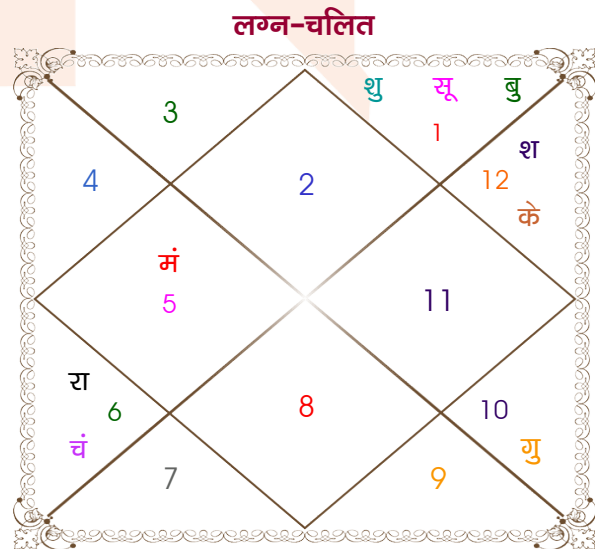

Rajat

Purva

Model: Web-FreeMatching

Order No: 121695403

पुल्लिंग : \_\_\_\_\_ लिंग \_\_\_\_\_ : स्त्रीलिंग  
 26/02/1994 : \_\_\_\_\_ जन्म तिथि \_\_\_\_\_ : 21/04/1997  
 शनिवार : \_\_\_\_\_ दिन \_\_\_\_\_ : सोमवार  
 घंटे 20:20:00 : \_\_\_\_\_ जन्म समय \_\_\_\_\_ : 08:50:00 घंटे  
 घंटे 33:58:58 : \_\_\_\_\_ जन्म समय(घटी) \_\_\_\_\_ : 07:32:36 घटी  
 India : \_\_\_\_\_ देश \_\_\_\_\_ : India  
 Gwalior : \_\_\_\_\_ स्थान \_\_\_\_\_ : Gwalior  
 26:12:00 उत्तर : \_\_\_\_\_ अक्षांश \_\_\_\_\_ : 26:12:00 उत्तर  
 78:09:00 पूर्व : \_\_\_\_\_ रेखांश \_\_\_\_\_ : 78:09:00 पूर्व  
 82:30:00 पूर्व : \_\_\_\_\_ मध्य रेखांश \_\_\_\_\_ : 82:30:00 पूर्व  
 घंटे -00:17:24 : \_\_\_\_\_ स्थानिक संस्कार \_\_\_\_\_ : -00:17:24 घंटे  
 घंटे 00:00:00 : \_\_\_\_\_ ग्रीष्म संस्कार \_\_\_\_\_ : 00:00:00 घंटे  
 06:44:24 : \_\_\_\_\_ सूर्योदय \_\_\_\_\_ : 05:48:57  
 18:16:39 : \_\_\_\_\_ सूर्यास्त \_\_\_\_\_ : 18:43:46  
 23:46:47 : \_\_\_\_\_ चित्रपक्षीय अयनांश \_\_\_\_\_ : 23:49:08

विंशोत्तरी शुक्र 7वर्ष 3मा 20दि राहु 17/06/2024 18/06/2042	अंश	राशि	ग्रह	राशि	अंश	विंशोत्तरी चन्द्र 4वर्ष 3मा 4दि राहु 26/07/2008 26/07/2026
राहु	28/02/2027	12:23:35	कन्या	लग्न	वृष 26:31:45	राहु
गुरु	24/07/2029	13:59:55	कुंभ	सूर्य	मेष 07:14:59	गुरु
शनि	30/05/2032	21:47:48	सिंह	चंद्र	कन्या 17:39:00	शनि
बुध	17/12/2034	29:16:05	मक	मंगल व	सिंह 23:11:59	बुध
केतु	05/01/2036	01:21:28	कुंभ व	बुध व	मेष 14:05:36	केतु
शुक्र	05/01/2039	20:52:13	तुला	गुरु	मक 24:24:57	शुक्र
सूर्य	29/11/2039	23:46:18	कुंभ	शुक्र	मेष 12:02:05	सूर्य
चन्द्र	30/05/2041	09:39:32	कुंभ	शनि	मीन 19:03:43	चन्द्र
मंगल	18/06/2042	03:31:54	वृश्चि व	राहु व	कन्या 04:42:51	मंगल
		03:31:54	वृष व	केतु व	मीन 04:42:51	
		00:58:06	मक	हर्ष	मक 14:39:12	
		28:41:08	धनु	नेप	मक 06:06:24	
		04:17:28	वृश्चि	प्लूटो व	वृश्चि 11:16:55	