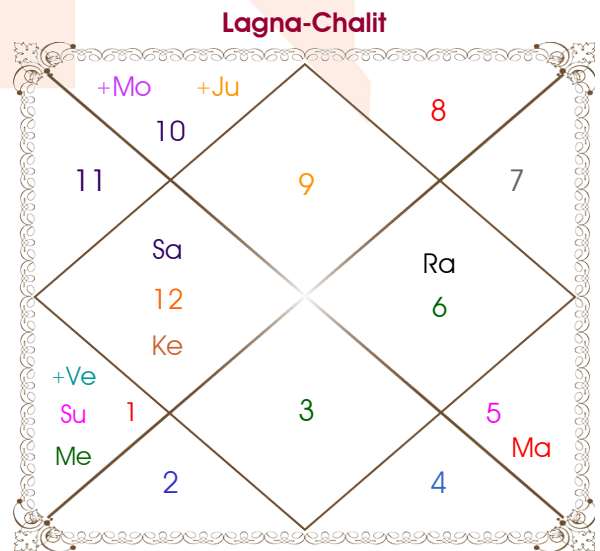

Mr. Sagar pandya

Ms.akshita jain

Model: Web-FreeMatching

Order No: 121694905

Male : _____ Sex _____ : Female
 23/05/1994 : _____ Date of Birth _____ : 30/04/1997
 Monday : _____ Day _____ : Wednesday
 Hour 09:30:00 : _____ Time of Birth _____ : 22:30:00 Hour
 Ghati 09:31:52 : _____ Time of Birth(Ghati) _____ : 41:27:56 Ghati
 India : _____ Country _____ : India
 Ajmer : _____ City _____ : Bombay
 26:29:00 North : _____ Latitude _____ : 18:58:00 North
 74:40:00 East : _____ Longitude _____ : 72:50:00 East
 82:30:00 East : _____ Zone _____ : 82:30:00 East
 Hour -00:31:20 : _____ Loc Time Corr _____ : -00:38:40 Hour
 Hour 00:00:00 : _____ War Time Corr _____ : 00:00:00 Hour
 05:41:15 : _____ Sunrise _____ : 06:11:46
 19:15:09 : _____ Sunset _____ : 19:00:21
 23:46:56 : _____ Lahiri Ayanamsa _____ : 23:49:09

Vimshottari Rahu 13Y 5M 0D		Degree	Sign	Pln	Sign	Degree	Vimshottari Mars 6Y 5M 1D	
Saturn		00:40:30	Can	Asc	Sag	04:17:41	Jupiter	
23/10/2023		08:01:41	Tau	Sun	Ari	16:33:38	01/10/2021	
23/10/2042		10:03:35	Lib	Mon	Cap	24:26:10	01/10/2037	
Saturn	26/10/2026	05:38:07	Ari	Mar	Leo	22:58:16	Jupiter	19/11/2023
Mercury	05/07/2029	29:28:06	Tau	Mer R	Ari	08:03:26	Saturn	02/06/2026
Ketu	14/08/2030	13:15:35	Lib R	Jup	Cap	25:38:55	Mercury	07/09/2028
Venus	14/10/2033	08:44:40	Gem	Ven	Ari	23:50:46	Ketu	14/08/2029
Sun	26/09/2034	17:50:16	Aqu	Sat	Pis	20:12:11	Venus	14/04/2032
Moon	26/04/2036	00:01:58	Sco	Rah	Vir	04:06:31	Sun	31/01/2033
Mars	05/06/2037	00:01:58	Tau	Ket	Pis	04:06:31	Moon	02/06/2034
Rahu	11/04/2040	02:21:35	Cap R	Ura	Cap	14:47:24	Mars	09/05/2035
Jupiter	23/10/2042	29:21:57	Sag R	Nep	Cap	06:08:17	Rahu	01/10/2037
		02:45:50	Sco R	Plu R	Sco	11:03:47		