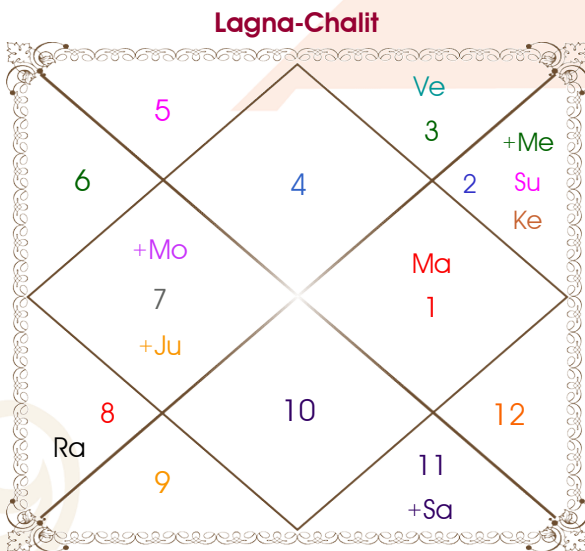

Mr. Sagar pandya

Ms.akshita jain

Model: Web-FreeMatching

Order No: 121694905

Male : _____ Sex _____ : Female
 23/05/1994 : _____ Date of Birth _____ : 30/04/1997
 Monday : _____ Day _____ : Wednesday
 Hour 09:30:00 : _____ Time of Birth _____ : 22:30:00 Hour
 Ghati 09:31:52 : _____ Time of Birth(Ghati) _____ : 41:27:56 Ghati
 India : _____ Country _____ : India
 Ajmer : _____ City _____ : Bombay
 26:29:00 North : _____ Latitude _____ : 18:58:00 North
 74:40:00 East : _____ Longitude _____ : 72:50:00 East
 82:30:00 East : _____ Zone _____ : 82:30:00 East
 Hour -00:31:20 : _____ Loc Time Corr _____ : -00:38:40 Hour
 Hour 00:00:00 : _____ War Time Corr _____ : 00:00:00 Hour
 05:41:15 : _____ Sunrise _____ : 06:11:46
 19:15:09 : _____ Sunset _____ : 19:00:21
 23:46:56 : _____ Lahiri Ayanamsa _____ : 23:49:09

Vimshottari Rahu 13Y 5M 0D		Degree	Sign	Pln	Sign	Degree	Vimshottari Mars 6Y 5M 1D	
Saturn		00:40:30	Can	Asc	Sag	04:17:41	Jupiter	
23/10/2023		08:01:41	Tau	Sun	Ari	16:33:38	01/10/2021	
23/10/2042		10:03:35	Lib	Mon	Cap	24:26:10	01/10/2037	
Saturn	26/10/2026	05:38:07	Ari	Mar	Leo	22:58:16	Jupiter	19/11/2023
Mercury	05/07/2029	29:28:06	Tau	Mer R	Ari	08:03:26	Saturn	02/06/2026
Ketu	14/08/2030	13:15:35	Lib R	Jup	Cap	25:38:55	Mercury	07/09/2028
Venus	14/10/2033	08:44:40	Gem	Ven	Ari	23:50:46	Ketu	14/08/2029
Sun	26/09/2034	17:50:16	Aqu	Sat	Pis	20:12:11	Venus	14/04/2032
Moon	26/04/2036	00:01:58	Sco	Rah	Vir	04:06:31	Sun	31/01/2033
Mars	05/06/2037	00:01:58	Tau	Ket	Pis	04:06:31	Moon	02/06/2034
Rahu	11/04/2040	02:21:35	Cap R	Ura	Cap	14:47:24	Mars	09/05/2035
Jupiter	23/10/2042	29:21:57	Sag R	Nep	Cap	06:08:17	Rahu	01/10/2037
		02:45:50	Sco R	Plu R	Sco	11:03:47		