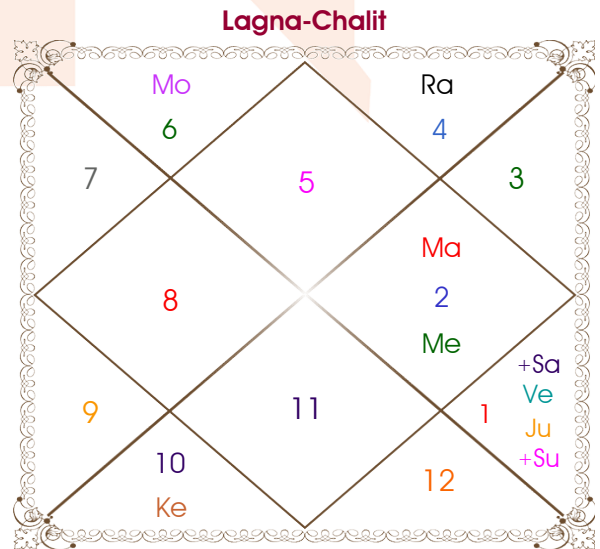

Mr. Nikhil jain

Ms.ishita jain

Model: Web-FreeMatching

Order No: 121694708

Male : _____ Sex _____ : Female
 23/10/1998 : _____ Date of Birth _____ : 14/05/2000
 Friday : _____ Day _____ : Sunday
 Hour 12:42:00 : _____ Time of Birth _____ : 12:20:00 Hour
 Ghati 15:37:43 : _____ Time of Birth(Ghati) _____ : 17:02:18 Ghati
 India : _____ Country _____ : India
 Delhi : _____ City _____ : Calcutta
 28:39:00 North : _____ Latitude _____ : 22:30:00 North
 77:13:00 East : _____ Longitude _____ : 88:20:00 East
 82:30:00 East : _____ Zone _____ : 82:30:00 East
 Hour -00:21:08 : _____ Loc Time Corr _____ : 00:23:20 Hour
 Hour 00:00:00 : _____ War Time Corr _____ : 00:00:00 Hour
 06:26:54 : _____ Sunrise _____ : 04:57:14
 17:43:53 : _____ Sunset _____ : 18:09:06
 23:50:15 : _____ Lahiri Ayanamsa _____ : 23:51:27

Ashtakoot Guna Chart

Koot	Male	Female	Max	Mark	Dosha	Area
Varan	Vipra	Vaishya	1	1.00	--	Deeds
Vashya	Keetak	Manav	2	1.00	--	Nature
Tara	Pratyari	Saadhak	3	1.50	--	Destiny
Yoni	Mrig	Mahish	4	2.00	--	Sex Life
Maitri	Mars	Mercury	5	0.50	--	Relationship
Gana	Deva	Deva	6	6.00	--	Sociality
Bhakut	Scorpio	Virgo	7	7.00	--	Life Style
Nadi	Madhya	Adya	8	8.00	--	Kids/Health
Total:			36	27.00		