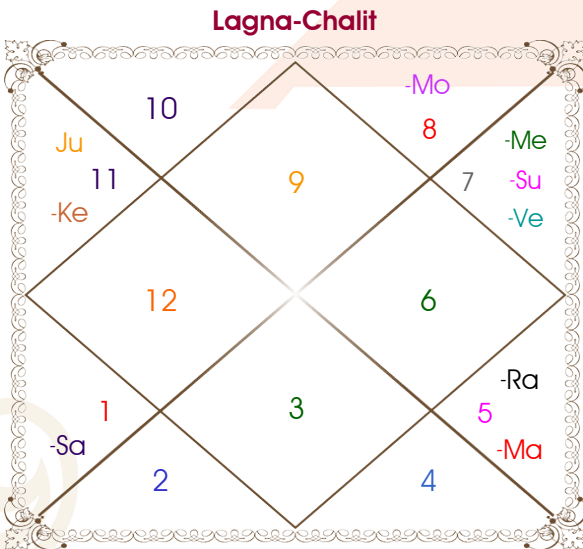

Mr. Nikhil jain

Ms.ishita jain

Model: Web-FreeMatching

Order No: 121694708

Male : _____ Sex _____ : Female
 23/10/1998 : _____ Date of Birth _____ : 14/05/2000
 Friday : _____ Day _____ : Sunday
 Hour 12:42:00 : _____ Time of Birth _____ : 12:20:00 Hour
 Ghati 15:37:43 : _____ Time of Birth(Ghati) _____ : 17:02:18 Ghati
 India : _____ Country _____ : India
 Delhi : _____ City _____ : Calcutta
 28:39:00 North : _____ Latitude _____ : 22:30:00 North
 77:13:00 East : _____ Longitude _____ : 88:20:00 East
 82:30:00 East : _____ Zone _____ : 82:30:00 East
 Hour -00:21:08 : _____ Loc Time Corr _____ : 00:23:20 Hour
 Hour 00:00:00 : _____ War Time Corr _____ : 00:00:00 Hour
 06:26:54 : _____ Sunrise _____ : 04:57:14
 17:43:53 : _____ Sunset _____ : 18:09:06
 23:50:15 : _____ Lahiri Ayanamsa _____ : 23:51:27

Ashtakoot Guna Chart

Koot	Male	Female	Max	Mark	Dosha	Area
Varan	Vipra	Vaishya	1	1.00	--	Deeds
Vashya	Keetak	Manav	2	1.00	--	Nature
Tara	Pratyari	Saadhak	3	1.50	--	Destiny
Yoni	Mrig	Mahish	4	2.00	--	Sex Life
Maitri	Mars	Mercury	5	0.50	--	Relationship
Gana	Deva	Deva	6	6.00	--	Sociality
Bhakut	Scorpio	Virgo	7	7.00	--	Life Style
Nadi	Madhya	Adya	8	8.00	--	Kids/Health
Total:			36	27.00		