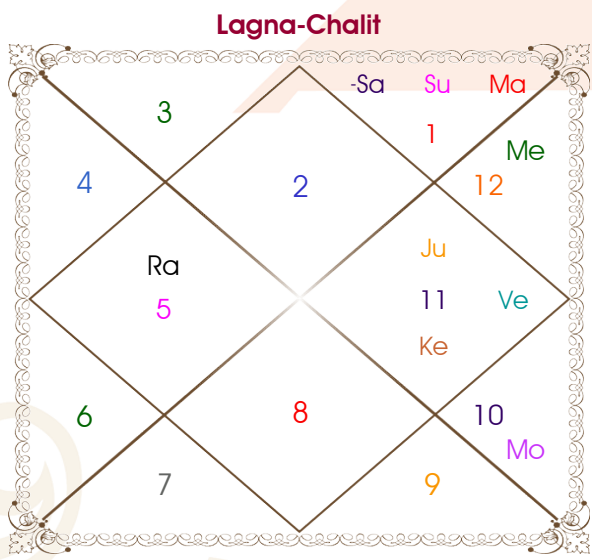

Mr. Udhav gupta

Ms. Tanvi

Model: Web-FreeMatching

Order No: 121694706

Male : _____ Sex _____ : Female
 20/04/1998 : _____ Date of Birth _____ : 12/06/1997
 Monday : _____ Day _____ : Thursday
 Hour 09:03:00 : _____ Time of Birth _____ : 06:42:00 Hour
 Ghati 07:59:28 : _____ Time of Birth(Ghati) _____ : 03:17:56 Ghati
 India : _____ Country _____ : India
 Delhi : _____ City _____ : Jaipur
 28:39:00 North : _____ Latitude _____ : 26:53:00 North
 77:13:00 East : _____ Longitude _____ : 75:50:00 East
 82:30:00 East : _____ Zone _____ : 82:30:00 East
 Hour -00:21:08 : _____ Loc Time Corr _____ : -00:26:40 Hour
 Hour 00:00:00 : _____ War Time Corr _____ : 00:00:00 Hour
 05:51:12 : _____ Sunrise _____ : 05:32:24
 18:49:32 : _____ Sunset _____ : 19:20:39
 23:49:52 : _____ Lahiri Ayanamsa _____ : 23:49:15

Vimshottari Sun 0Y 0M 1D		Degree	Sign	Pln	Sign	Degree	Vimshottari Venus 17Y 9M 20D	
Rahu		06:01:50	Ari	Sun	Tau	27:18:14	Moon	
22/04/2015		09:59:29	Cap	Mon	Leo	14:47:44	02/04/2021	
21/04/2033		11:27:18	Ari	Mar	Vir	03:08:22	03/04/2031	
Rahu	02/01/2018	15:57:40	Pis	R Mer	Tau	11:44:51	Moon	31/01/2022
Jupiter	27/05/2020	23:31:36	Aqu	Jup R	Cap	28:06:48	Mars	02/09/2022
Saturn	03/04/2023	21:01:01	Aqu	Ven	Gem	15:48:03	Rahu	02/03/2024
Mercury	21/10/2025	00:21:29	Ari	Sat	Pis	24:26:42	Jupiter	02/07/2025
Ketu	08/11/2026	15:22:15	Leo	Rah R	Vir	00:36:18	Saturn	01/02/2027
Venus	08/11/2029	15:22:15	Aqu	Ket R	Pis	00:36:18	Mercury	02/07/2028
Sun	03/10/2030	18:36:09	Cap	Ura R	Cap	14:30:03	Ketu	31/01/2029
Moon	03/04/2032	08:16:32	Cap	Nep R	Cap	05:42:34	Venus	02/10/2030
Mars	21/04/2033	13:48:30	Sco	R Plu R	Sco	09:56:08	Sun	03/04/2031