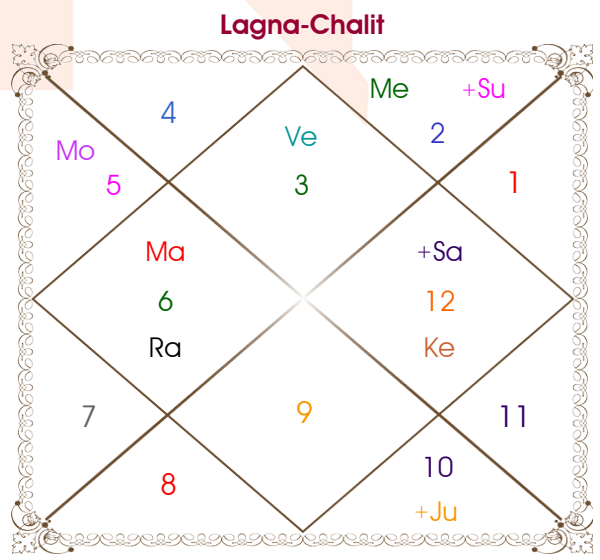

Mr. Udhav gupta

Ms. Tanvi

Model: Web-FreeMatching

Order No: 121694706

Male : _____ Sex _____ : Female
 20/04/1998 : _____ Date of Birth _____ : 12/06/1997
 Monday : _____ Day _____ : Thursday
 Hour 09:03:00 : _____ Time of Birth _____ : 06:42:00 Hour
 Ghati 07:59:28 : _____ Time of Birth(Ghati) _____ : 03:17:56 Ghati
 India : _____ Country _____ : India
 Delhi : _____ City _____ : Jaipur
 28:39:00 North : _____ Latitude _____ : 26:53:00 North
 77:13:00 East : _____ Longitude _____ : 75:50:00 East
 82:30:00 East : _____ Zone _____ : 82:30:00 East
 Hour -00:21:08 : _____ Loc Time Corr _____ : -00:26:40 Hour
 Hour 00:00:00 : _____ War Time Corr _____ : 00:00:00 Hour
 05:51:12 : _____ Sunrise _____ : 05:32:24
 18:49:32 : _____ Sunset _____ : 19:20:39
 23:49:52 : _____ Lahiri Ayanamsa _____ : 23:49:15

Vimshottari Sun 0Y 0M 1D		Degree	Sign	Pln	Sign	Degree	Vimshottari Venus 17Y 9M 20D	
Rahu		06:01:50	Ari	Sun	Tau	27:18:14	Moon	
22/04/2015		09:59:29	Cap	Mon	Leo	14:47:44	02/04/2021	
21/04/2033		11:27:18	Ari	Mar	Vir	03:08:22	03/04/2031	
Rahu	02/01/2018	15:57:40	Pis	R Mer	Tau	11:44:51	Moon	31/01/2022
Jupiter	27/05/2020	23:31:36	Aqu	Jup R	Cap	28:06:48	Mars	02/09/2022
Saturn	03/04/2023	21:01:01	Aqu	Ven	Gem	15:48:03	Rahu	02/03/2024
Mercury	21/10/2025	00:21:29	Ari	Sat	Pis	24:26:42	Jupiter	02/07/2025
Ketu	08/11/2026	15:22:15	Leo	Rah R	Vir	00:36:18	Saturn	01/02/2027
Venus	08/11/2029	15:22:15	Aqu	Ket R	Pis	00:36:18	Mercury	02/07/2028
Sun	03/10/2030	18:36:09	Cap	Ura R	Cap	14:30:03	Ketu	31/01/2029
Moon	03/04/2032	08:16:32	Cap	Nep R	Cap	05:42:34	Venus	02/10/2030
Mars	21/04/2033	13:48:30	Sco	R Plu R	Sco	09:56:08	Sun	03/04/2031