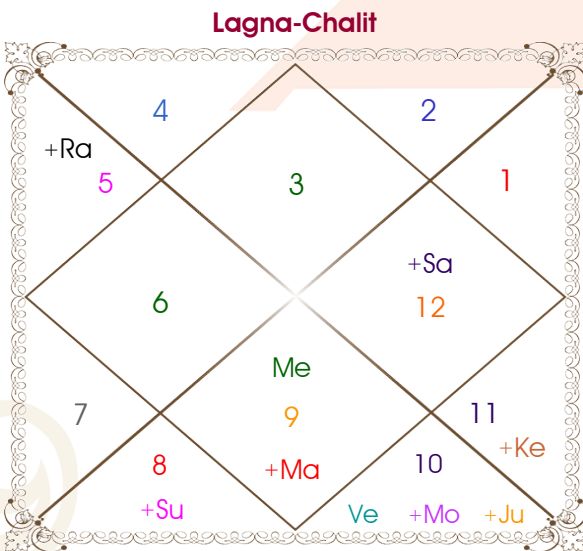

Mr. Samyak jain

Ms. Tanvi

Model: Web-FreeMatching

Order No: 121694705

Male : _____ Sex _____ : Female
 04/12/1997 : _____ Date of Birth _____ : 12/06/1997
 Thursday : _____ Day _____ : Thursday
 Hour 18:35:00 : _____ Time of Birth _____ : 06:42:00 Hour
 Ghati 28:55:39 : _____ Time of Birth(Ghati) _____ : 02:53:59 Ghati
 India : _____ Country _____ : India
 Jaipur : _____ City _____ : Jaipur
 26:53:00 North : _____ Latitude _____ : 26:53:00 North
 75:50:00 East : _____ Longitude _____ : 75:50:00 East
 82:30:00 East : _____ Zone _____ : 82:30:00 East
 Hour -00:26:40 : _____ Loc Time Corr _____ : -00:26:40 Hour
 Hour 00:00:00 : _____ War Time Corr _____ : 00:00:00 Hour
 07:00:44 : _____ Sunrise _____ : 05:32:24
 17:33:02 : _____ Sunset _____ : 19:20:39
 23:49:36 : _____ Lahiri Ayanamsa _____ : 23:49:15

Vimshottari Moon 7Y 2M 30D		Degree	Sign	Pln	Sign	Degree	Vimshottari Venus 17Y 9M 20D	
Rahu		04:28:51	Gem	Asc	Gem	12:27:49	Moon	
05/03/2012		18:35:36	Scor	Sun	Tau	27:18:14	02/04/2021	
05/03/2030		13:40:05	Cap	Mon	Leo	14:47:44	03/04/2031	
Rahu	16/11/2014	08:45:05	Sag	Mer	Tau	11:44:51	Moon	31/01/2022
Jupiter	10/04/2017	23:17:12	Cap	Jup R	Cap	28:06:48	Mars	02/09/2022
Saturn	15/02/2020	01:38:24	Cap	Ven	Gem	15:48:03	Rahu	02/03/2024
Mercury	04/09/2022	19:50:10	Pis R	Sat	Pis	24:26:42	Jupiter	02/07/2025
Ketu	22/09/2023	21:21:07	Leo R	Rah R	Vir	00:36:18	Saturn	01/02/2027
Venus	22/09/2026	21:21:07	Aqu R	Ket R	Pis	00:36:18	Mercury	02/07/2028
Sun	17/08/2027	11:59:05	Cap	Ura R	Cap	14:30:03	Ketu	31/01/2029
Moon	15/02/2029	04:12:36	Cap	Nep R	Cap	05:42:34	Venus	02/10/2030
Mars	05/03/2030	11:54:50	Scor	Plu R	Scor	09:56:08	Sun	03/04/2031