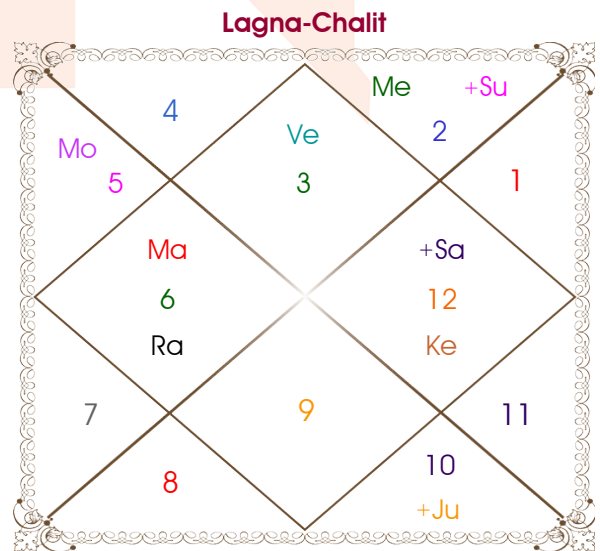

Mr. Samyak jain

Ms. Tanvi

Model: Web-FreeMatching

Order No: 121694705

Male : _____ Sex _____ : Female
 04/12/1997 : _____ Date of Birth _____ : 12/06/1997
 Thursday : _____ Day _____ : Thursday
 Hour 18:35:00 : _____ Time of Birth _____ : 06:42:00 Hour
 Ghati 28:55:39 : _____ Time of Birth(Ghati) _____ : 02:53:59 Ghati
 India : _____ Country _____ : India
 Jaipur : _____ City _____ : Jaipur
 26:53:00 North : _____ Latitude _____ : 26:53:00 North
 75:50:00 East : _____ Longitude _____ : 75:50:00 East
 82:30:00 East : _____ Zone _____ : 82:30:00 East
 Hour -00:26:40 : _____ Loc Time Corr _____ : -00:26:40 Hour
 Hour 00:00:00 : _____ War Time Corr _____ : 00:00:00 Hour
 07:00:44 : _____ Sunrise _____ : 05:32:24
 17:33:02 : _____ Sunset _____ : 19:20:39
 23:49:36 : _____ Lahiri Ayanamsa _____ : 23:49:15

Vimshottari Moon 7Y 2M 30D		Degree	Sign	Pln	Sign	Degree	Vimshottari Venus 17Y 9M 20D	
Rahu		04:28:51	Gem	Asc	Gem	12:27:49	Moon	
05/03/2012		18:35:36	Scor	Sun	Tau	27:18:14	02/04/2021	
05/03/2030		13:40:05	Cap	Mon	Leo	14:47:44	03/04/2031	
Rahu	16/11/2014	08:45:05	Sag	Mer	Tau	11:44:51	Moon	31/01/2022
Jupiter	10/04/2017	23:17:12	Cap	Jup R	Cap	28:06:48	Mars	02/09/2022
Saturn	15/02/2020	01:38:24	Cap	Ven	Gem	15:48:03	Rahu	02/03/2024
Mercury	04/09/2022	19:50:10	Pis R	Sat	Pis	24:26:42	Jupiter	02/07/2025
Ketu	22/09/2023	21:21:07	Leo R	Rah R	Vir	00:36:18	Saturn	01/02/2027
Venus	22/09/2026	21:21:07	Aqu R	Ket R	Pis	00:36:18	Mercury	02/07/2028
Sun	17/08/2027	11:59:05	Cap	Ura R	Cap	14:30:03	Ketu	31/01/2029
Moon	15/02/2029	04:12:36	Cap	Nep R	Cap	05:42:34	Venus	02/10/2030
Mars	05/03/2030	11:54:50	Scor	Plu R	Scor	09:56:08	Sun	03/04/2031