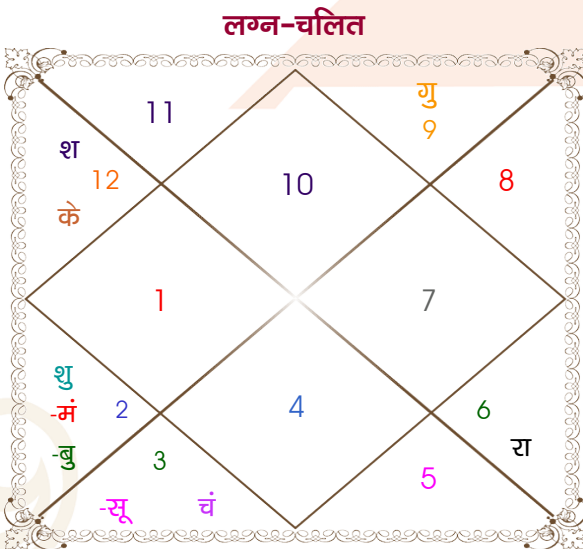

Arun

Seema

Model: Web-FreeMatching

Order No: 121694704

पुल्लिंग : _____ लिंग _____ : स्त्रीलिंग _____
 16/06/1996 : _____ जन्म तिथि _____ : 14-15/12/2000
 रविवार : _____ दिन _____ : गुरु-शुक्रवार
 घंटे 22:10:00 : _____ जन्म समय _____ : 03:15:00 घंटे
 घटी 41:57:09 : _____ जन्म समय(घटी) _____ : 50:22:26 घटी
 India : _____ देश _____ : India
 Delhi : _____ स्थान _____ : Delhi
 28:39:00 उत्तर : _____ अक्षांश _____ : 28:39:00 उत्तर
 77:13:00 पूर्व : _____ रेखांश _____ : 77:13:00 पूर्व
 82:30:00 पूर्व : _____ मध्य रेखांश _____ : 82:30:00 पूर्व
 घंटे -00:21:08 : _____ स्थानिक संस्कार _____ : -00:21:08 घंटे
 घंटे 00:00:00 : _____ ग्रीष्म संस्कार _____ : 00:00:00 घंटे
 05:23:08 : _____ सूर्योदय _____ : 07:06:01
 19:20:17 : _____ सूर्यास्त _____ : 17:25:53
 23:48:31 : _____ चित्रपक्षीय अयनांश _____ : 23:51:57

विंशोत्तरी राहु 14वर्ष 10मा 18दि गुरु 06/05/2011 06/05/2027	अंश	राशि	ग्रह	राशि	अंश	विंशोत्तरी बुध 15वर्ष 0मा 27दि शुक्र 12/01/2023 12/01/2043	
गुरु	23/06/2013	09:36:44	वृष	वृषिच	23:17:35	शुक्र	13/05/2026
शनि	05/01/2016	21:09:03	धनु व	गुरु व	10:04:41	सूर्य	14/05/2027
बुध	12/04/2018	22:36:48	वृष व	शुक्र	13:44:15	चन्द्र	11/01/2029
केतु	19/03/2019	12:43:49	मीन	शनि व	01:40:47	मंगल	14/03/2030
शुक्र	17/11/2021	20:34:33	कन्या व	राहु	21:45:27	राहु	13/03/2033
सूर्य	05/09/2022	20:34:33	मीन व	केतु	21:45:27	गुरु	12/11/2035
चन्द्र	05/01/2024	10:11:21	मक व	हर्ष	24:01:56	शनि	12/01/2039
मंगल	11/12/2024	03:22:05	मक व	नेप	10:53:58	बुध	12/11/2041
राहु	06/05/2027	07:16:04	वृश्चि व	प्लूटो	19:16:06	केतु	12/01/2043

अष्टकूट गुण सारिणी

कूट	वर	कन्या	अंक	प्राप्त	दोष	क्षेत्र
वर्ण	शूद्र	विप्र	1	0.00	--	जातीय कर्म
वश्य	मानव	जलचर	2	1.00	--	स्वभाव
तारा	वध	क्षेम	3	1.50	--	भाग्य
योनि	श्वान	मार्जार	4	1.00	--	यौन विचार
मैत्री	बुध	चन्द्र	5	1.00	--	आपसी सम्बन्ध
गण	मनुष्य	राक्षस	6	0.00	हाँ	सामाजिकता
भकूट	मिथुन	कर्क	7	0.00	हाँ	जीवन शैली
नाड़ी	आद्य	अन्त्य	8	8.00	--	स्वास्थ्य/संतान
कुल :			36	12.50		