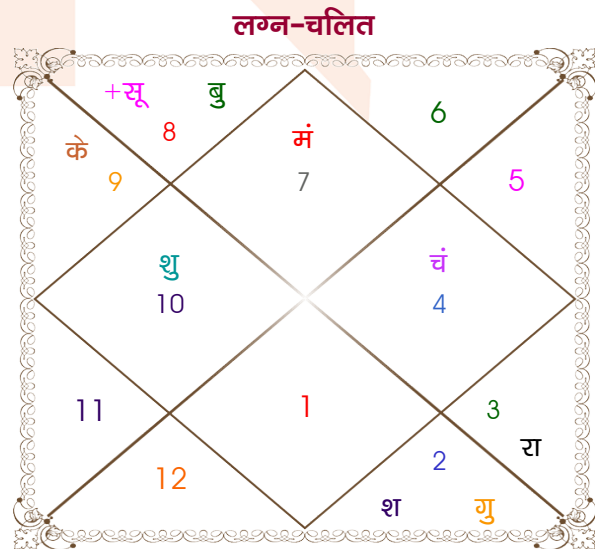

Arun

Seema

Model: Web-FreeMatching

Order No: 121694704

पुल्लिंग : _____ लिंग _____ : स्त्रीलिंग _____
 16/06/1996 : _____ जन्म तिथि _____ : 14-15/12/2000
 रविवार : _____ दिन _____ : गुरु-शुक्रवार
 घंटे 22:10:00 : _____ जन्म समय _____ : 03:15:00 घंटे
 घटी 41:57:09 : _____ जन्म समय(घटी) _____ : 50:22:26 घटी
 India : _____ देश _____ : India
 Delhi : _____ स्थान _____ : Delhi
 28:39:00 उत्तर : _____ अक्षांश _____ : 28:39:00 उत्तर
 77:13:00 पूर्व : _____ रेखांश _____ : 77:13:00 पूर्व
 82:30:00 पूर्व : _____ मध्य रेखांश _____ : 82:30:00 पूर्व
 घंटे -00:21:08 : _____ स्थानिक संस्कार _____ : -00:21:08 घंटे
 घंटे 00:00:00 : _____ ग्रीष्म संस्कार _____ : 00:00:00 घंटे
 05:23:08 : _____ सूर्योदय _____ : 07:06:01
 19:20:17 : _____ सूर्यास्त _____ : 17:25:53
 23:48:31 : _____ चित्रपक्षीय अयनांश _____ : 23:51:57

विंशोत्तरी राहु 14वर्ष 10मा 18दि गुरु 06/05/2011 06/05/2027	अंश	राशि	ग्रह	राशि	अंश	विंशोत्तरी बुध 15वर्ष 0मा 27दि शुक्र 12/01/2023 12/01/2043	
गुरु	23/06/2013	09:36:44	वृष	वृषिच	23:17:35	शुक्र	13/05/2026
शनि	05/01/2016	21:09:03	धनु व	गुरु व	10:04:41	सूर्य	14/05/2027
बुध	12/04/2018	22:36:48	वृष व	शुक्र	13:44:15	चन्द्र	11/01/2029
केतु	19/03/2019	12:43:49	मीन	शनि व	01:40:47	मंगल	14/03/2030
शुक्र	17/11/2021	20:34:33	कन्या व	राहु	21:45:27	राहु	13/03/2033
सूर्य	05/09/2022	20:34:33	मीन व	केतु	21:45:27	गुरु	12/11/2035
चन्द्र	05/01/2024	10:11:21	मक व	हर्ष	24:01:56	शनि	12/01/2039
मंगल	11/12/2024	03:22:05	मक व	नेप	10:53:58	बुध	12/11/2041
राहु	06/05/2027	07:16:04	वृश्चि व	प्लूटो	19:16:06	केतु	12/01/2043

अष्टकूट गुण सारिणी

कूट	वर	कन्या	अंक	प्राप्त	दोष	क्षेत्र
वर्ण	शूद्र	विप्र	1	0.00	--	जातीय कर्म
वश्य	मानव	जलचर	2	1.00	--	स्वभाव
तारा	वध	क्षेम	3	1.50	--	भाग्य
योनि	श्वान	मार्जार	4	1.00	--	यौन विचार
मैत्री	बुध	चन्द्र	5	1.00	--	आपसी सम्बन्ध
गण	मनुष्य	राक्षस	6	0.00	हाँ	सामाजिकता
भकूट	मिथुन	कर्क	7	0.00	हाँ	जीवन शैली
नाड़ी	आद्य	अन्त्य	8	8.00	--	स्वास्थ्य/संतान
कुल :			36	12.50		