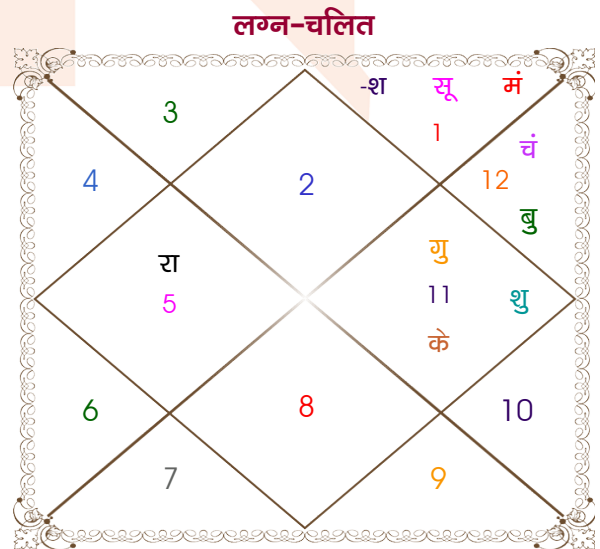

Thakur

Pratistha

Model: Web-FreeMatching

Order No: 121694402

पुल्लिंग : _____ लिंग _____ : स्त्रीलिंग
 22/07/1996 : _____ जन्म तिथि _____ : 24/04/1998
 सोमवार : _____ दिन _____ : शुक्रवार
 घंटे 16:45:00 : _____ जन्म समय _____ : 08:25:00 घंटे
 घटी 28:10:13 : _____ जन्म समय(घटी) _____ : 06:58:39 घटी
 India : _____ देश _____ : India
 Kanpur : _____ स्थान _____ : Kanpur
 26:27:00 उत्तर : _____ अक्षांश _____ : 26:27:00 उत्तर
 80:19:00 पूर्व : _____ रेखांश _____ : 80:19:00 पूर्व
 82:30:00 पूर्व : _____ मध्य रेखांश _____ : 82:30:00 पूर्व
 घंटे -00:08:44 : _____ स्थानिक संस्कार _____ : -00:08:44 घंटे
 घंटे 00:00:00 : _____ ग्रीष्म संस्कार _____ : 00:00:00 घंटे
 05:28:54 : _____ सूर्योदय _____ : 05:37:32
 19:01:03 : _____ सूर्यास्त _____ : 18:36:48
 23:48:37 : _____ चित्रपक्षीय अयनांश _____ : 23:49:53

विंशोत्तरी चन्द्र 1वर्ष 7मा 28दि गुरु 21/03/2023 21/03/2039	अंश	राशि	ग्रह	राशि	अंश	विंशोत्तरी शनि 14वर्ष 7मा 5दि बुध 28/11/2012 28/11/2029
गुरु	08/05/2025	03:32:32	धनु	लग्न	वृष	25:18:49
शनि	19/11/2027	06:06:28	कर्क	सूर्य	मेष	09:54:27
बुध	24/02/2030	21:07:11	कन्या	चंद्र	मीन	06:25:22
केतु	31/01/2031	03:57:27	मिथु	मंगल	मेष	14:23:39
शुक्र	01/10/2033	18:14:08	कर्क	बुध	मीन	16:33:42
सूर्य	20/07/2034	16:43:41	धनु व	गुरु	कुंभ	24:20:33
चन्द्र	19/11/2035	24:39:22	वृष	शुक्र	कुंभ	25:22:44
मंगल	25/10/2036	13:34:46	मीन व	शनि	मेष	00:51:32
राहु	21/03/2039	16:48:20	कन्या	राहु व	सिंह	15:22:10
		16:48:20	मीन	केतु व	कुंभ	15:22:10
		08:54:31	मक व	हर्ष	मक	18:41:07
		02:27:14	मक व	नेप	मक	08:18:09
		06:37:21	वृश्चि व	प्लूटो व	वृश्चि	13:43:35
					शनि	26/04/2015
					केतु	22/04/2016
					शुक्र	21/02/2019
					सूर्य	29/12/2019
					चन्द्र	29/05/2021
					मंगल	26/05/2022
					राहु	13/12/2024
					गुरु	21/03/2027
					शनि	28/11/2029