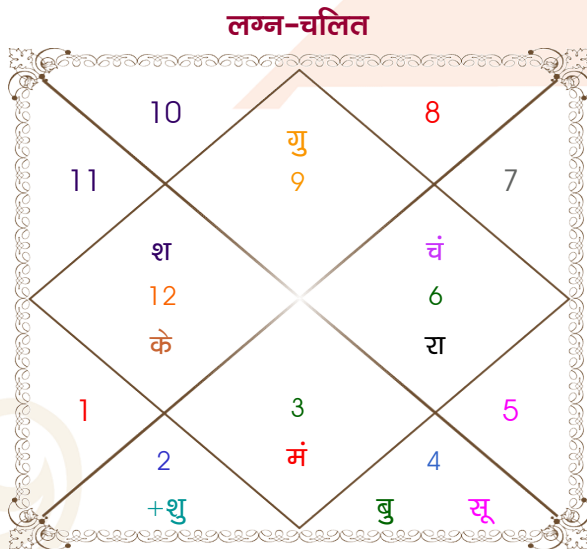

Thakur

Pratistha

Model: Web-FreeMatching

Order No: 121694402

पुल्लिंग : _____ लिंग _____ : स्त्रीलिंग
 22/07/1996 : _____ जन्म तिथि _____ : 24/04/1998
 सोमवार : _____ दिन _____ : शुक्रवार
 घंटे 16:45:00 : _____ जन्म समय _____ : 08:25:00 घंटे
 घटी 28:10:13 : _____ जन्म समय(घटी) _____ : 06:58:39 घटी
 India : _____ देश _____ : India
 Kanpur : _____ स्थान _____ : Kanpur
 26:27:00 उत्तर : _____ अक्षांश _____ : 26:27:00 उत्तर
 80:19:00 पूर्व : _____ रेखांश _____ : 80:19:00 पूर्व
 82:30:00 पूर्व : _____ मध्य रेखांश _____ : 82:30:00 पूर्व
 घंटे -00:08:44 : _____ स्थानिक संस्कार _____ : -00:08:44 घंटे
 घंटे 00:00:00 : _____ ग्रीष्म संस्कार _____ : 00:00:00 घंटे
 05:28:54 : _____ सूर्योदय _____ : 05:37:32
 19:01:03 : _____ सूर्यास्त _____ : 18:36:48
 23:48:37 : _____ चित्रपक्षीय अयनांश _____ : 23:49:53

विंशोत्तरी चन्द्र 1वर्ष 7मा 28दि गुरु 21/03/2023 21/03/2039	अंश	राशि	ग्रह	राशि	अंश	विंशोत्तरी शनि 14वर्ष 7मा 5दि बुध 28/11/2012 28/11/2029
गुरु	08/05/2025	03:32:32	धनु	लग्न	वृष	25:18:49
शनि	19/11/2027	06:06:28	कर्क	सूर्य	मेष	09:54:27
बुध	24/02/2030	21:07:11	कन्या	चंद्र	मीन	06:25:22
केतु	31/01/2031	03:57:27	मिथु	मंगल	मेष	14:23:39
शुक्र	01/10/2033	18:14:08	कर्क	बुध	मीन	16:33:42
सूर्य	20/07/2034	16:43:41	धनु व	गुरु	कुंभ	24:20:33
चन्द्र	19/11/2035	24:39:22	वृष	शुक्र	कुंभ	25:22:44
मंगल	25/10/2036	13:34:46	मीन व	शनि	मेष	00:51:32
राहु	21/03/2039	16:48:20	कन्या	राहु व	सिंह	15:22:10
		16:48:20	मीन	केतु व	कुंभ	15:22:10
		08:54:31	मक व	हर्ष	मक	18:41:07
		02:27:14	मक व	नेप	मक	08:18:09
		06:37:21	वृश्चि व	प्लूटो व	वृश्चि	13:43:35
					शनि	26/04/2015
					केतु	22/04/2016
					शुक्र	21/02/2019
					सूर्य	29/12/2019
					चन्द्र	29/05/2021
					मंगल	26/05/2022
					राहु	13/12/2024
					गुरु	21/03/2027
					शनि	28/11/2029