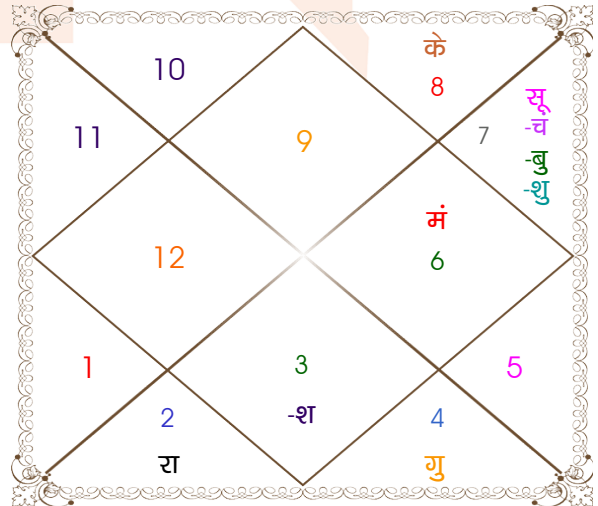

पुल्लिंग : _____ लिंग _____ : स्त्रीलिंग _____
31-01/02/1995 : _____ जन्म तिथि _____ : 04/11/2002
मंगल-बुधवार : _____ दिन _____ : सोमवार
घंटे 07:00:00 : _____ जन्म समय _____ : 11:10:00 घंटे
घटी 59:35:04 : _____ जन्म समय(घटी) _____ : 11:25:52 घटी
India : _____ देश _____ : India
Kota : _____ स्थान _____ : Kota
25:11:00 उत्तर : _____ अक्षांश _____ : 25:11:00 उत्तर
75:58:00 पूर्व : _____ रेखांश _____ : 75:58:00 पूर्व
82:30:00 पूर्व : _____ मध्य रेखांश _____ : 82:30:00 पूर्व
घंटे -00:26:08 : _____ स्थानिक संस्कार _____ : -00:26:08 घंटे
घंटे 00:00:00 : _____ ग्रीष्म संस्कार _____ : 00:00:00 घंटे
07:09:58 : _____ सूर्योदय _____ : 06:35:39
18:10:02 : _____ सूर्यास्त _____ : 17:43:41
23:47:31 : _____ चित्रपक्षीय अयनांश _____ : 23:53:31

विंशोत्तरी
मंगल 2वर्ष 2मा 22दि
गुरु
25/04/2015
25/04/2031

गुरु	12/06/2017
शनि	25/12/2019
बुध	01/04/2022
केतु	08/03/2023
शुक्र	06/11/2025
सूर्य	25/08/2026
चन्द्र	25/12/2027
मंगल	30/11/2028
राहु	25/04/2031

अंश	राशि	ग्रह	राशि	अंश
14:06:54	मक	लग्न	धनु	17:52:50
17:55:17	मक	सूर्य	तुला	17:44:07
02:25:18	कुंभ	चंद्र	तुला	08:57:07
03:22:03	सिंह	मंगल	कन्या	18:33:50
24:10:42	मक	बुध	तुला	11:34:03
16:33:00	वृश्चि	गुरु	कर्क	22:46:00
01:59:55	धनु	शुक्र	तुला	11:45:29
17:16:52	कुंभ	शनि	मिथु	04:40:58
16:06:26	तुला	राहु	वृष	14:57:56
16:06:26	मेष	केतु	वृश्चि	14:57:56
03:30:03	मक	हर्ष	कुंभ	01:00:59
29:56:36	धनु	नेप	मक	14:21:51
06:31:46	वृश्चि	प्लूटो	वृश्चि	22:15:31

विंशोत्तरी
राहु 14वर्ष 10मा 29दि
गुरु
04/10/2017
04/10/2033

गुरु	22/11/2019
शनि	04/06/2022
बुध	09/09/2024
केतु	16/08/2025
शुक्र	16/04/2028
सूर्य	02/02/2029
चन्द्र	04/06/2030
मंगल	11/05/2031
राहु	04/10/2033

लग्न-चलित

लग्न-चलित