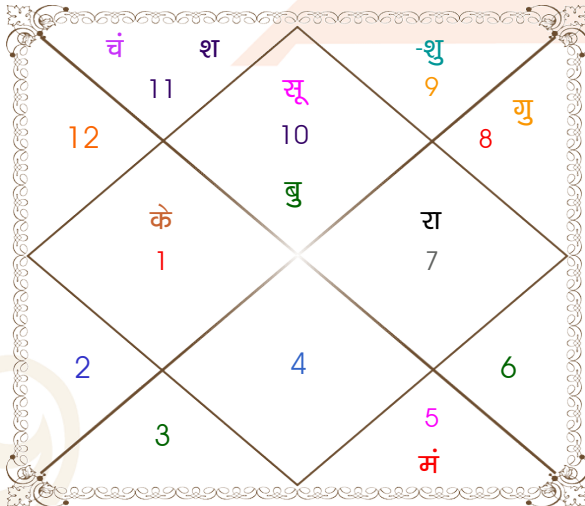

विंशोत्तरी
मंगल 2वर्ष 2मा 22दि
गुरु
25/04/2015
25/04/2031

गुरु	12/06/2017
शनि	25/12/2019
बुध	01/04/2022
केतु	08/03/2023
शुक्र	06/11/2025
सूर्य	25/08/2026
चन्द्र	25/12/2027
मंगल	30/11/2028
राहु	25/04/2031

अंश	राशि	ग्रह	राशि	अंश
14:06:54	मक	लग्न	धनु	17:52:50
17:55:17	मक	सूर्य	तुला	17:44:07
02:25:18	कुंभ	चंद्र	तुला	08:57:07
03:22:03	सिंह	मंगल	कन्या	18:33:50
24:10:42	मक	बुध	तुला	11:34:03
16:33:00	वृश्चि	गुरु	कर्क	22:46:00
01:59:55	धनु	शुक्र	तुला	11:45:29
17:16:52	कुंभ	शनि	मिथु	04:40:58
16:06:26	तुला	राहु	वृष	14:57:56
16:06:26	मेष	केतु	वृश्चि	14:57:56
03:30:03	मक	हर्ष	कुंभ	01:00:59
29:56:36	धनु	नेप	मक	14:21:51
06:31:46	वृश्चि	प्लूटो	वृश्चि	22:15:31

विंशोत्तरी
राहु 14वर्ष 10मा 29दि
गुरु
04/10/2017
04/10/2033

गुरु	22/11/2019
शनि	04/06/2022
बुध	09/09/2024
केतु	16/08/2025
शुक्र	16/04/2028
सूर्य	02/02/2029
चन्द्र	04/06/2030
मंगल	11/05/2031
राहु	04/10/2033

लग्न-चलित