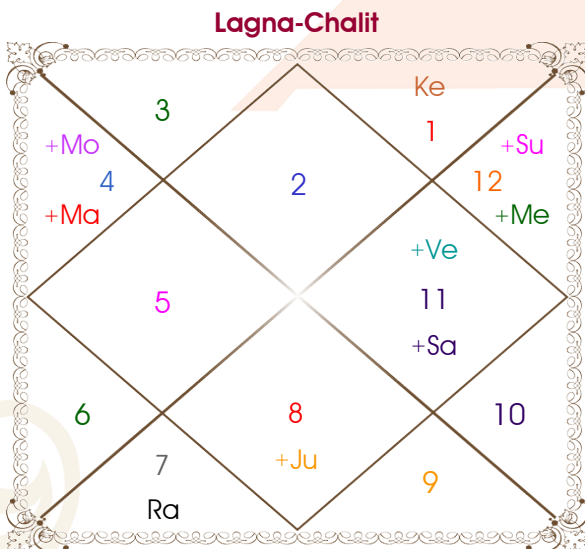

Rahul keshri

Sonali Sundaram

Model: Web-FreeMatching

Order No: 121693202

Male : _____ Sex _____ : Female
 10/04/1995 : _____ Date of Birth _____ : 8-09/03/2000
 Monday : _____ Day _____ : Wed-Thursday
 Hour 08:01:00 : _____ Time of Birth _____ : 02:51:00 Hour
 Ghati 05:58:37 : _____ Time of Birth(Ghati) _____ : 51:41:49 Ghati
 India : _____ Country _____ : India
 Sasaram : _____ City _____ : Danapur
 24:58:00 North : _____ Latitude _____ : 25:38:00 North
 84:01:00 East : _____ Longitude _____ : 85:03:00 East
 82:30:00 East : _____ Zone _____ : 82:30:00 East
 Hour 00:06:04 : _____ Loc Time Corr _____ : 00:10:12 Hour
 Hour 00:00:00 : _____ War Time Corr _____ : 00:00:00 Hour
 05:37:33 : _____ Sunrise _____ : 06:06:23
 18:13:17 : _____ Sunset _____ : 17:55:05
 23:47:37 : _____ Lahiri Ayanamsa _____ : 23:51:20

Vimshottari Mercury 16Y 2M 16D		Degree	Sign	Pln	Sign	Degree	Vimshottari Mercury 2Y 10M 7D	
Venus		25:58:31	Pis	Sun	Aqu	24:45:28	Venus	
26/06/2018		17:17:02	Can	Mon	Pis	27:45:44	15/01/2010	
26/06/2038		20:53:53	Can	Mar	Pis	25:39:00	15/01/2030	
Venus	26/10/2021	21:12:53	Pis	Mer R	Aqu	10:49:38	Venus	16/05/2013
Sun	26/10/2022	21:28:27	Sco R	Jup	Ari	10:21:42	Sun	16/05/2014
Moon	26/06/2024	21:40:13	Aqu	Ven	Aqu	00:28:05	Moon	15/01/2016
Mars	26/08/2025	25:23:25	Aqu	Sat	Ari	19:14:22	Mars	16/03/2017
Rahu	26/08/2028	11:54:40	Lib R	Rah R	Can	08:52:26	Rahu	16/03/2020
Jupiter	27/04/2031	11:54:40	Ari R	Ket R	Cap	08:52:26	Jupiter	15/11/2022
Saturn	26/06/2034	06:24:54	Cap	Ura	Cap	24:43:02	Saturn	15/01/2026
Mercury	26/04/2037	01:40:08	Cap	Nep	Cap	11:45:23	Mercury	14/11/2028
Ketu	26/06/2038	06:26:19	Sco R	Plu	Sco	19:02:03	Ketu	15/01/2030