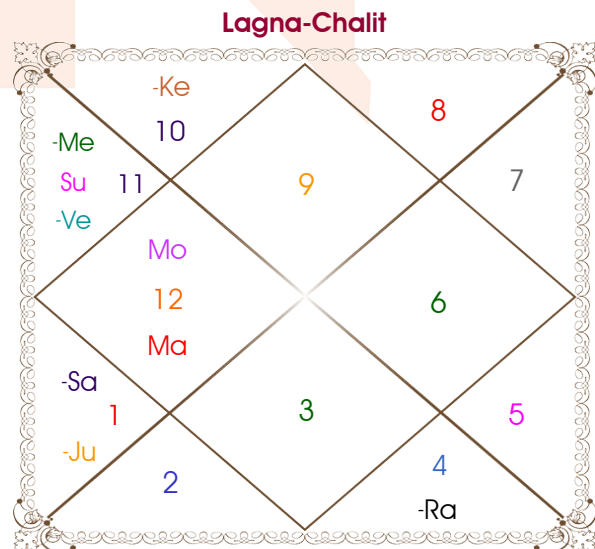

Rahul keshri

Sonali Sundaram

Model: Web-FreeMatching

Order No: 121693202

Male : _____ Sex _____ : Female
 10/04/1995 : _____ Date of Birth _____ : 8-09/03/2000
 Monday : _____ Day _____ : Wed-Thursday
 Hour 08:01:00 : _____ Time of Birth _____ : 02:51:00 Hour
 Ghati 05:58:37 : _____ Time of Birth(Ghati) _____ : 51:41:49 Ghati
 India : _____ Country _____ : India
 Sasaram : _____ City _____ : Danapur
 24:58:00 North : _____ Latitude _____ : 25:38:00 North
 84:01:00 East : _____ Longitude _____ : 85:03:00 East
 82:30:00 East : _____ Zone _____ : 82:30:00 East
 Hour 00:06:04 : _____ Loc Time Corr _____ : 00:10:12 Hour
 Hour 00:00:00 : _____ War Time Corr _____ : 00:00:00 Hour
 05:37:33 : _____ Sunrise _____ : 06:06:23
 18:13:17 : _____ Sunset _____ : 17:55:05
 23:47:37 : _____ Lahiri Ayanamsa _____ : 23:51:20

Vimshottari Mercury 16Y 2M 16D		Degree	Sign	Pln	Sign	Degree	Vimshottari Mercury 2Y 10M 7D	
Venus		25:58:31	Pis	Sun	Aqu	24:45:28	Venus	
26/06/2018		17:17:02	Can	Mon	Pis	27:45:44	15/01/2010	
26/06/2038		20:53:53	Can	Mar	Pis	25:39:00	15/01/2030	
Venus	26/10/2021	21:12:53	Pis	Mer R	Aqu	10:49:38	Venus	16/05/2013
Sun	26/10/2022	21:28:27	Sco R	Jup	Ari	10:21:42	Sun	16/05/2014
Moon	26/06/2024	21:40:13	Aqu	Ven	Aqu	00:28:05	Moon	15/01/2016
Mars	26/08/2025	25:23:25	Aqu	Sat	Ari	19:14:22	Mars	16/03/2017
Rahu	26/08/2028	11:54:40	Lib R	Rah R	Can	08:52:26	Rahu	16/03/2020
Jupiter	27/04/2031	11:54:40	Ari R	Ket R	Cap	08:52:26	Jupiter	15/11/2022
Saturn	26/06/2034	06:24:54	Cap	Ura	Cap	24:43:02	Saturn	15/01/2026
Mercury	26/04/2037	01:40:08	Cap	Nep	Cap	11:45:23	Mercury	14/11/2028
Ketu	26/06/2038	06:26:19	Sco R	Plu	Sco	19:02:03	Ketu	15/01/2030