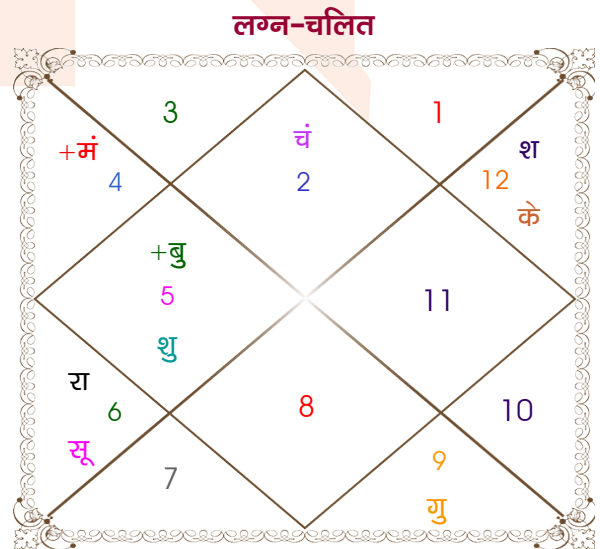

Mr.

Ms.

Model: Web-FreeMatching

Order No: 121692902

पुल्लिंग : _____ लिंग _____ : स्त्रीलिंग
 08/08/1995 : _____ जन्म तिथि _____ : 02/10/1996
 मंगलवार : _____ दिन _____ : बुधवार
 घंटे 07:00:00 : _____ जन्म समय _____ : 21:10:00 घंटे
 घटी 03:01:32 : _____ जन्म समय(घटी) _____ : 37:32:38 घटी
 India : _____ देश _____ : India
 Lalitpur : _____ स्थान _____ : Mauranipur
 24:42:00 उत्तर : _____ अक्षांश _____ : 25:15:00 उत्तर
 78:24:00 पूर्व : _____ रेखांश _____ : 79:11:00 पूर्व
 82:30:00 पूर्व : _____ मध्य रेखांश _____ : 82:30:00 पूर्व
 घंटे -00:16:24 : _____ स्थानिक संस्कार _____ : -00:13:16 घंटे
 घंटे 00:00:00 : _____ ग्रीष्म संस्कार _____ : 00:00:00 घंटे
 05:47:23 : _____ सूर्योदय _____ : 06:05:57
 18:56:21 : _____ सूर्यास्त _____ : 17:58:50
 23:47:54 : _____ चित्रपक्षीय अयनांश _____ : 23:48:44

विंशोत्तरी शुक्र 19वर्ष 0मा 11दि चन्द्र	अंश	राशि	ग्रह	राशि	अंश	विंशोत्तरी मंगल 6वर्ष 0मा 29दि गुरु
18/08/2020	06:26:08	सिंह	लग्न	वृष	14:33:58	01/11/2020
19/08/2030	21:16:01	कर्क	सूर्य	कन्या	15:54:13	01/11/2036
चन्द्र	13:58:45	धनु	चंद्र	वृष	25:05:10	गुरु
19/06/2021	16:52:17	कन्या	मंगल	कर्क	20:11:24	20/12/2022
मंगल	02:37:50	सिंह	बुध	सिंह	28:03:01	शनि
18/01/2022	11:46:35	वृश्चि	गुरु	धनु	15:19:09	02/07/2025
राहु	17:42:08	कर्क	शुक्र	सिंह	04:28:18	बुध
20/07/2023	00:05:34	मीन	शनि	मीन	09:41:55	08/10/2027
गुरु	18/11/2024	05:52:11	तुला	कन्या	14:11:05	13/09/2028
18/11/2024	05:52:11	मेष	केतु	मीन	14:11:05	शुक्र
शनि	19/06/2026	04:00:59	मक	मक	06:51:09	15/05/2031
19/06/2026	29:47:24	धनु	नेप	मक	01:10:08	सूर्य
बुध	19/11/2027	04:01:05	वृश्चि	वृश्चि	07:17:18	02/03/2032
19/11/2027						चन्द्र
केतु	19/06/2028					02/07/2033
19/06/2028						मंगल
शुक्र	17/02/2030					08/06/2034
17/02/2030						राहु
सूर्य	19/08/2030					01/11/2036
19/08/2030						