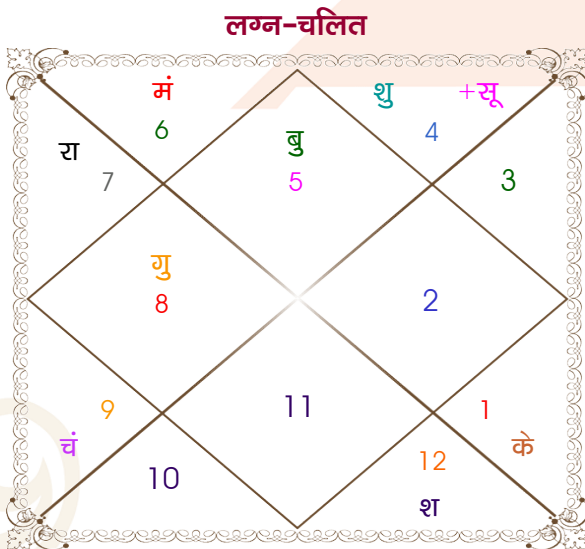

Mr.

Ms.

Model: Web-FreeMatching

Order No: 121692902

पुल्लिंग : _____ लिंग _____ : स्त्रीलिंग
 08/08/1995 : _____ जन्म तिथि _____ : 02/10/1996
 मंगलवार : _____ दिन _____ : बुधवार
 घंटे 07:00:00 : _____ जन्म समय _____ : 21:10:00 घंटे
 घटी 03:01:32 : _____ जन्म समय(घटी) _____ : 37:32:38 घटी
 India : _____ देश _____ : India
 Lalitpur : _____ स्थान _____ : Mauranipur
 24:42:00 उत्तर : _____ अक्षांश _____ : 25:15:00 उत्तर
 78:24:00 पूर्व : _____ रेखांश _____ : 79:11:00 पूर्व
 82:30:00 पूर्व : _____ मध्य रेखांश _____ : 82:30:00 पूर्व
 घंटे -00:16:24 : _____ स्थानिक संस्कार _____ : -00:13:16 घंटे
 घंटे 00:00:00 : _____ ग्रीष्म संस्कार _____ : 00:00:00 घंटे
 05:47:23 : _____ सूर्योदय _____ : 06:05:57
 18:56:21 : _____ सूर्यास्त _____ : 17:58:50
 23:47:54 : _____ चित्रपक्षीय अयनांश _____ : 23:48:44

विंशोत्तरी शुक्र 19वर्ष 0मा 11दि चन्द्र	अंश	राशि	ग्रह	राशि	अंश	विंशोत्तरी मंगल 6वर्ष 0मा 29दि गुरु
18/08/2020	06:26:08	सिंह	लग्न	वृष	14:33:58	01/11/2020
19/08/2030	21:16:01	कर्क	सूर्य	कन्या	15:54:13	01/11/2036
चन्द्र	13:58:45	धनु	चंद्र	वृष	25:05:10	गुरु
19/06/2021	16:52:17	कन्या	मंगल	कर्क	20:11:24	20/12/2022
मंगल	02:37:50	सिंह	बुध	सिंह	28:03:01	शनि
18/01/2022	11:46:35	वृश्चि	गुरु	धनु	15:19:09	02/07/2025
राहु	17:42:08	कर्क	शुक्र	सिंह	04:28:18	बुध
20/07/2023	00:05:34	मीन	शनि	मीन	09:41:55	08/10/2027
गुरु	18/11/2024	05:52:11	तुला	कन्या	14:11:05	13/09/2028
18/11/2024	05:52:11	मेष	केतु	मीन	14:11:05	शुक्र
शनि	19/06/2026	04:00:59	मक	मक	06:51:09	15/05/2031
19/06/2026	29:47:24	धनु	नेप	मक	01:10:08	सूर्य
बुध	19/11/2027	04:01:05	वृश्चि	वृश्चि	07:17:18	02/03/2032
19/11/2027						चन्द्र
केतु	19/06/2028					02/07/2033
19/06/2028						मंगल
शुक्र	17/02/2030					08/06/2034
17/02/2030						राहु
सूर्य	19/08/2030					01/11/2036
19/08/2030						