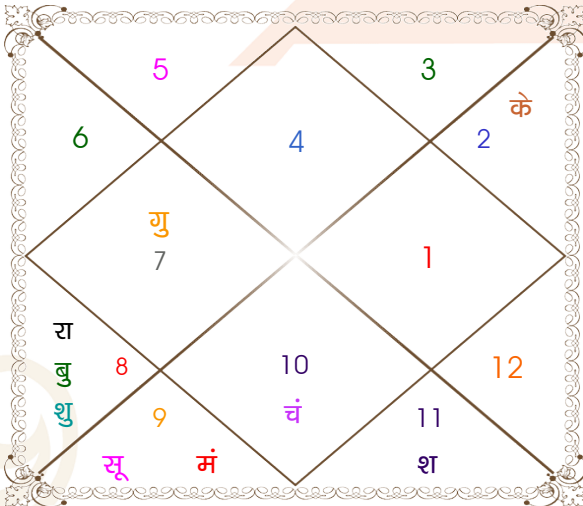

विंशोत्तरी
मंगल 6वर्ष 4मा 11दि
गुरु
30/04/2018
30/04/2034

गुरु	17/06/2020
शनि	29/12/2022
बुध	05/04/2025
केतु	12/03/2026
शुक्र	10/11/2028
सूर्य	29/08/2029
चन्द्र	29/12/2030
मंगल	05/12/2031
राहु	30/04/2034

अंश	राशि	ग्रह	राशि	अंश
12:45:39	कर्क	लग्न	मक	01:33:32
01:54:26	धनु	सूर्य	धनु	28:19:25
24:32:32	मक	चंद्र	कन्या	18:38:51
04:24:36	धनु	मंगल	मक	09:48:12
22:20:06	वृश्चि	बुध व	मक	10:23:56
13:35:39	तुला	गुरु	धनु	08:22:50
24:36:41	वृश्चि	शुक्र	कुंभ	03:35:54
01:57:39	कुंभ	शनि	कुंभ	26:30:17
09:03:02	वृश्चि व	राहु व	कन्या	27:46:41
09:03:02	वृष व	केतु व	मीन	27:46:41
26:58:59	धनु	हर्ष	मक	06:14:26
26:09:31	धनु	नेप	मक	01:19:39
02:48:32	वृश्चि	प्लूटो	वृश्चि	08:31:10

विंशोत्तरी
चन्द्र 3वर्ष 6मा 5दि
गुरु
19/07/2024
19/07/2040

गुरु	06/09/2026
शनि	19/03/2029
बुध	25/06/2031
केतु	31/05/2032
शुक्र	30/01/2035
सूर्य	18/11/2035
चन्द्र	19/03/2037
मंगल	23/02/2038
राहु	19/07/2040

लग्न-चलित