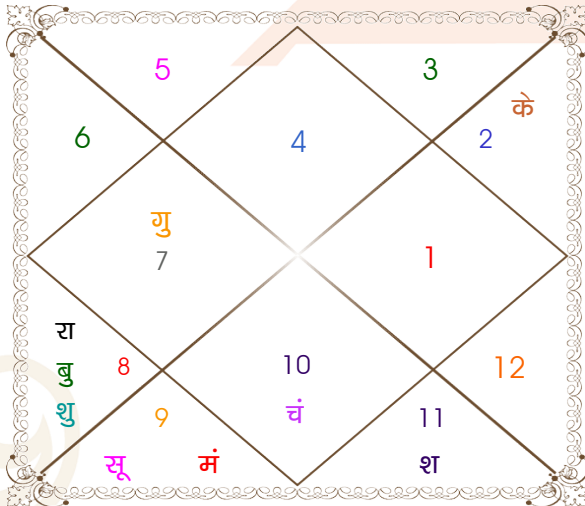

विंशोत्तरी
मंगल 6वर्ष 4मा 11दि
गुरु
30/04/2018
30/04/2034

गुरु	17/06/2020
शनि	29/12/2022
बुध	05/04/2025
केतु	12/03/2026
शुक्र	10/11/2028
सूर्य	29/08/2029
चन्द्र	29/12/2030
मंगल	05/12/2031
राहु	30/04/2034

अंश	राशि	ग्रह	राशि	अंश
12:45:39	कर्क	लग्न	मक	01:33:32
01:54:26	धनु	सूर्य	धनु	28:19:25
24:32:32	मक	चंद्र	कन्या	18:38:51
04:24:36	धनु	मंगल	मक	09:48:12
22:20:06	वृश्चि	बुध व	मक	10:23:56
13:35:39	तुला	गुरु	धनु	08:22:50
24:36:41	वृश्चि	शुक्र	कुंभ	03:35:54
01:57:39	कुंभ	शनि	कुंभ	26:30:17
09:03:02	वृश्चि व	राहु व	कन्या	27:46:41
09:03:02	वृष व	केतु व	मीन	27:46:41
26:58:59	धनु	हर्ष	मक	06:14:26
26:09:31	धनु	नेप	मक	01:19:39
02:48:32	वृश्चि	प्लूटो	वृश्चि	08:31:10

विंशोत्तरी
चन्द्र 3वर्ष 6मा 5दि
गुरु
19/07/2024
19/07/2040

गुरु	06/09/2026
शनि	19/03/2029
बुध	25/06/2031
केतु	31/05/2032
शुक्र	30/01/2035
सूर्य	18/11/2035
चन्द्र	19/03/2037
मंगल	23/02/2038
राहु	19/07/2040

लग्न-चलित