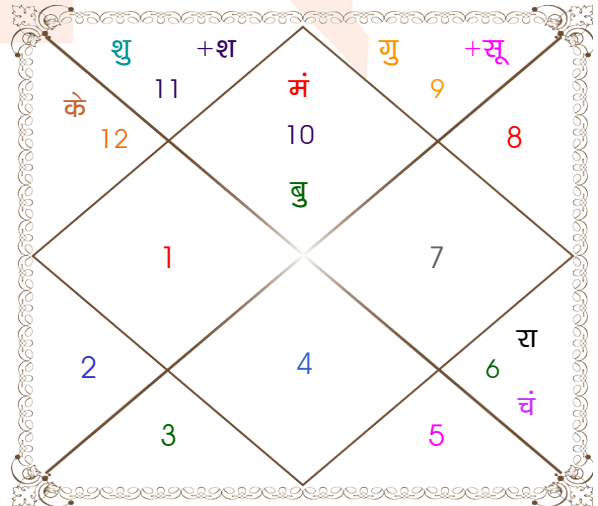

पुल्लिंग : _____ लिंग _____ : स्त्रीलिंग
17/12/1993 : _____ जन्म तिथि _____ : 13/01/1996
शुक्रवार : _____ दिन _____ : शनिवार
घंटे 20:12:00 : _____ जन्म समय _____ : 06:54:00 घंटे
घटी 33:56:46 : _____ जन्म समय(घटी) _____ : 00:20:36 घटी
India : _____ देश _____ : India
Varanasi : _____ स्थान _____ : Muzaffarpur
25:20:00 उत्तर : _____ अक्षांश _____ : 26:07:00 उत्तर
83:00:00 पूर्व : _____ रेखांश _____ : 85:23:00 पूर्व
82:30:00 पूर्व : _____ मध्य रेखांश _____ : 82:30:00 पूर्व
घंटे 00:02:00 : _____ स्थानिक संस्कार _____ : 00:11:32 घंटे
घंटे 00:00:00 : _____ ग्रीष्म संस्कार _____ : 00:00:00 घंटे
06:37:17 : _____ सूर्योदय _____ : 06:37:45
17:10:58 : _____ सूर्यास्त _____ : 17:16:13
23:46:37 : _____ चित्रपक्षीय अयनांश _____ : 23:48:13

विंशोत्तरी
मंगल 6वर्ष 4मा 11दि
गुरु
30/04/2018
30/04/2034

गुरु	17/06/2020
शनि	29/12/2022
बुध	05/04/2025
केतु	12/03/2026
शुक्र	10/11/2028
सूर्य	29/08/2029
चन्द्र	29/12/2030
मंगल	05/12/2031
राहु	30/04/2034

अंश	राशि	ग्रह	राशि	अंश
12:45:39	कर्क	लग्न	मक	01:33:32
01:54:26	धनु	सूर्य	धनु	28:19:25
24:32:32	मक	चंद्र	कन्या	18:38:51
04:24:36	धनु	मंगल	मक	09:48:12
22:20:06	वृश्चि	बुध व	मक	10:23:56
13:35:39	तुला	गुरु	धनु	08:22:50
24:36:41	वृश्चि	शुक्र	कुंभ	03:35:54
01:57:39	कुंभ	शनि	कुंभ	26:30:17
09:03:02	वृश्चि व	राहु व	कन्या	27:46:41
09:03:02	वृष व	केतु व	मीन	27:46:41
26:58:59	धनु	हर्ष	मक	06:14:26
26:09:31	धनु	नेप	मक	01:19:39
02:48:32	वृश्चि	प्लूटो	वृश्चि	08:31:10

विंशोत्तरी
चन्द्र 3वर्ष 6मा 5दि
गुरु
19/07/2024
19/07/2040

गुरु	06/09/2026
शनि	19/03/2029
बुध	25/06/2031
केतु	31/05/2032
शुक्र	30/01/2035
सूर्य	18/11/2035
चन्द्र	19/03/2037
मंगल	23/02/2038
राहु	19/07/2040

लग्न-चलित

लग्न-चलित