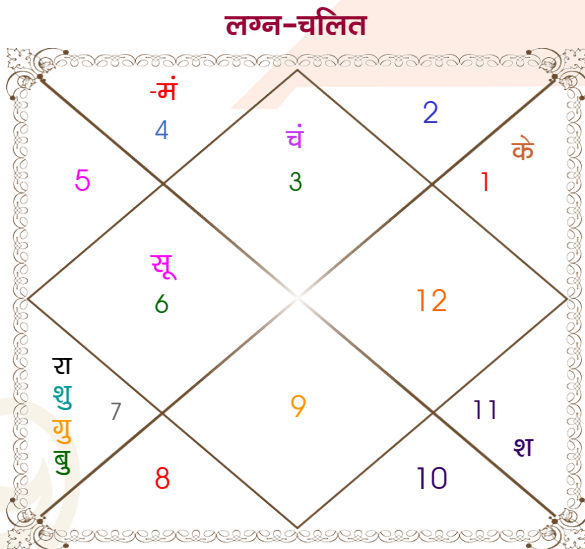

Mr.

Ms.

Model: Web-FreeMatching

Order No: 121690604

पुल्लिंग : _____ लिंग _____ : स्त्रीलिंग
 27-28/09/1994 : _____ जन्म तिथि _____ : 29/05/1995
 मंगल-बुधवार : _____ दिन _____ : सोमवार
 घंटे 00:00:00 : _____ जन्म समय _____ : 23:59:00 घंटे
 घटी 44:30:15 : _____ जन्म समय(घटी) _____ : 46:25:46 घटी
 India : _____ देश _____ : India
 Delhi : _____ स्थान _____ : Alwar
 28:39:00 उत्तर : _____ अक्षांश _____ : 27:32:00 उत्तर
 77:13:00 पूर्व : _____ रेखांश _____ : 76:35:00 पूर्व
 82:30:00 पूर्व : _____ मध्य रेखांश _____ : 82:30:00 पूर्व
 घंटे -00:21:08 : _____ स्थानिक संस्कार _____ : -00:23:40 घंटे
 घंटे 00:00:00 : _____ ग्रीष्म संस्कार _____ : 00:00:00 घंटे
 06:11:54 : _____ सूर्योदय _____ : 05:29:35
 18:10:59 : _____ सूर्यास्त _____ : 19:12:38
 23:47:13 : _____ चित्रपक्षीय अयनांश _____ : 23:47:43

विंशोत्तरी राहु 16वर्ष 4मा 8दि गुरु		अंश	राशि	ग्रह	राशि	अंश	विंशोत्तरी चन्द्र 3वर्ष 10मा 1दि गुरु
		19:22:40	मिथु	लग्न	मक	26:35:42	
		10:37:47	कन्या	सूर्य	वृष	14:07:40	
	05/02/2011	07:53:00	मिथु	चंद्र	वृष	18:12:56	31/03/2024
	05/02/2027	02:15:44	कर्क	मंगल	सिंह	08:04:58	31/03/2040
गुरु	25/03/2013	06:35:13	तुला	बुध व	वृष	23:31:07	गुरु
शनि	07/10/2015	20:39:32	तुला	गुरु व	वृश्चि	17:03:53	शनि
बुध	11/01/2018	20:03:53	तुला	शुक्र	मेष	21:43:48	बुध
केतु	18/12/2018	13:21:05	कुंभ व	शनि	कुंभ	29:48:12	केतु
शुक्र	18/08/2021	21:47:37	तुला	राहु व	तुला	11:33:19	शुक्र
सूर्य	07/06/2022	21:47:37	मेष	केतु व	मेष	11:33:19	सूर्य
चन्द्र	07/10/2023	28:36:32	धनु व	हर्ष व	मक	06:26:19	चन्द्र
मंगल	11/09/2024	26:47:37	धनु व	नेप व	मक	01:29:31	मंगल
राहु	05/02/2027	02:15:36	वृश्चि	प्लूटो व	वृश्चि	05:11:00	राहु

अष्टकूट गुण सारिणी

कूट	वर	कन्या	अंक	प्राप्त	दोष	क्षेत्र
वर्ण	शूद्र	वैश्य	1	0.00	--	जातीय कर्म
वश्य	मानव	चतुष्पाद	2	1.00	--	स्वभाव
तारा	विपत	मित्र	3	1.50	--	भाग्य
योनि	श्वान	सर्प	4	2.00	--	यौन विचार
मैत्री	बुध	शुक्र	5	5.00	--	आपसी सम्बन्ध
गण	मनुष्य	मनुष्य	6	6.00	--	सामाजिकता
भकूट	मिथुन	वृष	7	0.00	हाँ	जीवन शैली
नाड़ी	आद्य	अन्त्य	8	8.00	--	स्वास्थ्य/संतान
कुल :			36	23.50		