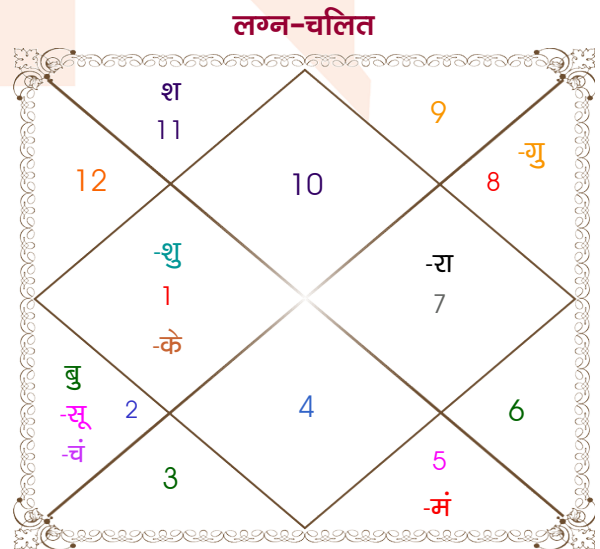

Mr.

Ms.

Model: Web-FreeMatching

Order No: 121690604

पुल्लिंग : _____ लिंग _____ : स्त्रीलिंग
 27-28/09/1994 : _____ जन्म तिथि _____ : 29/05/1995
 मंगल-बुधवार : _____ दिन _____ : सोमवार
 घंटे 00:00:00 : _____ जन्म समय _____ : 23:59:00 घंटे
 घटी 44:30:15 : _____ जन्म समय(घटी) _____ : 46:25:46 घटी
 India : _____ देश _____ : India
 Delhi : _____ स्थान _____ : Alwar
 28:39:00 उत्तर : _____ अक्षांश _____ : 27:32:00 उत्तर
 77:13:00 पूर्व : _____ रेखांश _____ : 76:35:00 पूर्व
 82:30:00 पूर्व : _____ मध्य रेखांश _____ : 82:30:00 पूर्व
 घंटे -00:21:08 : _____ स्थानिक संस्कार _____ : -00:23:40 घंटे
 घंटे 00:00:00 : _____ ग्रीष्म संस्कार _____ : 00:00:00 घंटे
 06:11:54 : _____ सूर्योदय _____ : 05:29:35
 18:10:59 : _____ सूर्यास्त _____ : 19:12:38
 23:47:13 : _____ चित्रपक्षीय अयनांश _____ : 23:47:43

विंशोत्तरी राहु 16वर्ष 4मा 8दि गुरु		अंश	राशि	ग्रह	राशि	अंश	विंशोत्तरी चन्द्र 3वर्ष 10मा 1दि गुरु
		19:22:40	मिथु	लग्न	मक	26:35:42	
		10:37:47	कन्या	सूर्य	वृष	14:07:40	
	05/02/2011	07:53:00	मिथु	चंद्र	वृष	18:12:56	31/03/2024
	05/02/2027	02:15:44	कर्क	मंगल	सिंह	08:04:58	31/03/2040
गुरु	25/03/2013	06:35:13	तुला	बुध व	वृष	23:31:07	गुरु
शनि	07/10/2015	20:39:32	तुला	गुरु व	वृश्चि	17:03:53	शनि
बुध	11/01/2018	20:03:53	तुला	शुक्र	मेष	21:43:48	बुध
केतु	18/12/2018	13:21:05	कुंभ व	शनि	कुंभ	29:48:12	केतु
शुक्र	18/08/2021	21:47:37	तुला	राहु व	तुला	11:33:19	शुक्र
सूर्य	07/06/2022	21:47:37	मेष	केतु व	मेष	11:33:19	सूर्य
चन्द्र	07/10/2023	28:36:32	धनु व	हर्ष व	मक	06:26:19	चन्द्र
मंगल	11/09/2024	26:47:37	धनु व	नेप व	मक	01:29:31	मंगल
राहु	05/02/2027	02:15:36	वृश्चि	प्लूटो व	वृश्चि	05:11:00	राहु

अष्टकूट गुण सारिणी

कूट	वर	कन्या	अंक	प्राप्त	दोष	क्षेत्र
वर्ण	शूद्र	वैश्य	1	0.00	--	जातीय कर्म
वश्य	मानव	चतुष्पाद	2	1.00	--	स्वभाव
तारा	विपत	मित्र	3	1.50	--	भाग्य
योनि	श्वान	सर्प	4	2.00	--	यौन विचार
मैत्री	बुध	शुक्र	5	5.00	--	आपसी सम्बन्ध
गण	मनुष्य	मनुष्य	6	6.00	--	सामाजिकता
भकूट	मिथुन	वृष	7	0.00	हाँ	जीवन शैली
नाड़ी	आद्य	अन्त्य	8	8.00	--	स्वास्थ्य/संतान
कुल :			36	23.50		