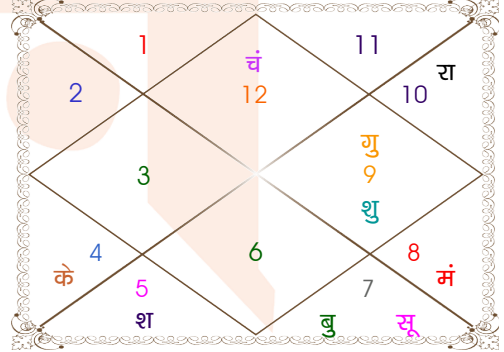

चन्द्र कुंडली