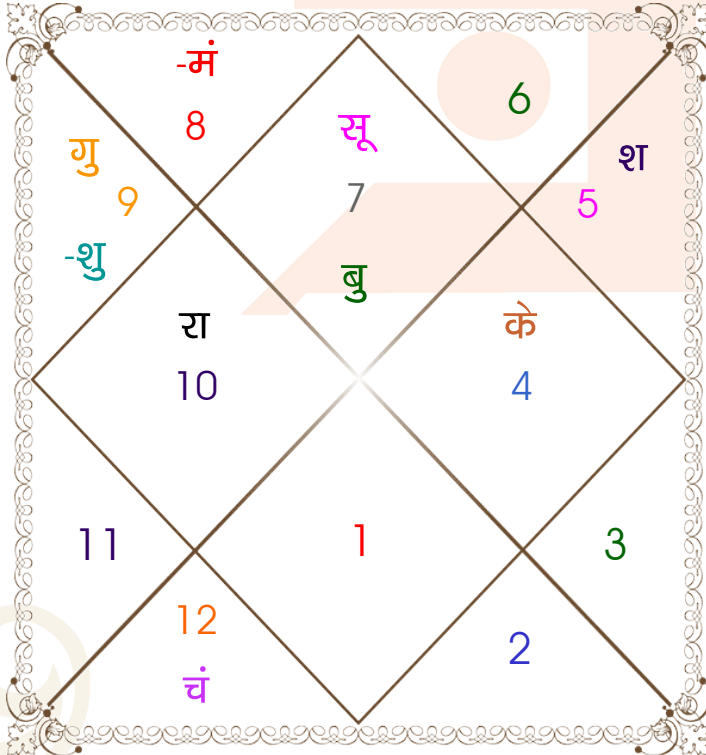

ग्रह स्पष्ट तथा उनकी स्थिति

ग्रह	व	अ	राशि	अंश	गति	नक्षत्र	पद	नं.	रा	न	अं.	स्थिति
लग्न			तुला	29:06:04	305:56:27	विशाखा	3	16	शुक्र	गुरु	सूर्य	---
सूर्य			तुला	25:02:49	01:00:19	विशाखा	2	16	शुक्र	गुरु	बुध	नीच राशि
चंद्र			मीन	24:46:02	14:21:16	रेवती	3	27	गुरु	बुध	राहु	सम राशि
मंगल	अ	वृश्चि	02:14:58	00:42:35	विशाखा	4	16	मंगल	गुरु	राहु	राहु	स्वराशि
बुध	अ	तुला	16:23:53	01:37:24	स्वाति	3	15	शुक्र	राहु	शुक्र	शुक्र	मित्र राशि
गुरु			धनु	24:28:09	00:10:12	पूर्वाषाढा	4	20	गुरु	शुक्र	बुध	स्वराशि
शुक्र			धनु	04:07:23	01:11:57	मूल	2	19	गुरु	केतु	चंद्र	सम राशि
शनि			सिंह	25:32:35	00:05:00	पूर्वाल्गुनी	4	11	सूर्य	शुक्र	बुध	शत्रु राशि
राहु	व	मक	19:33:17	00:09:46	श्रवण	3	22	शनि	चंद्र	बुध	बुध	मित्र राशि
केतु	व	कर्क	19:33:17	00:09:46	आश्लेषा	1	9	चंद्र	बुध	शुक्र	शुक्र	मित्र राशि
हर्ष	व	कुंभ	24:52:15	00:00:49	पूर्वाभाद्रपद	2	25	शनि	गुरु	बुध	---	
नेप			मक	27:30:22	00:00:18	धनिष्ठा	2	23	शनि	मंगल	गुरु	---
प्लूटो			धनु	05:30:24	00:01:46	मूल	2	19	गुरु	केतु	मंगल	---
दशम भाव			सिंह	05:22:16	--	मघा	--	10	सूर्य	केतु	मंगल	--

व - वकी स - स्थिर
अ - अस्त पू - पूर्ण अस्त
राहु : स्पष्ट

चित्रपक्षीय अयनांश : 23:59:02

लग्न-चलित