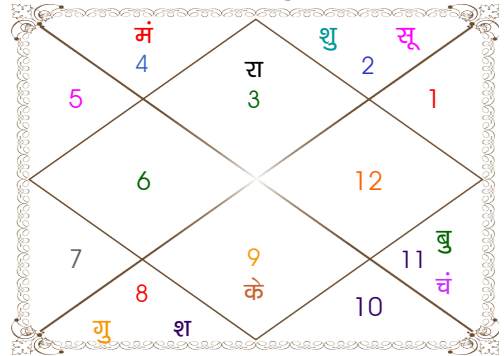

नवमांश कुंडली