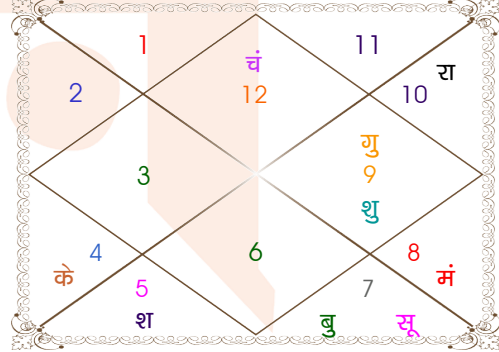

चन्द्र कुंडली