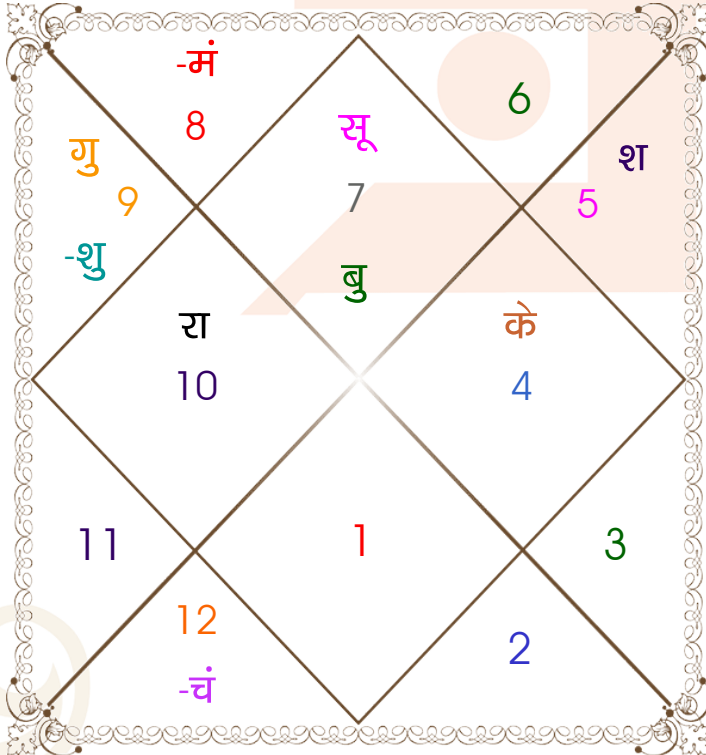

ग्रह स्पष्ट तथा उनकी स्थिति

ग्रह	व	अ	राशि	अंश	गति	नक्षत्र	पद	नं.	रा	न	अं.	स्थिति
लग्न			तुला	28:15:56	305:58:07	विशाखा	3	16	शुक्र	गुरु	शुक्र	---
सूर्य			तुला	24:02:31	01:00:17	विशाखा	2	16	शुक्र	गुरु	बुध	नीच राशि
चंद्र			मीन	10:39:00	13:52:21	उ०भाद्रपद	3	26	गुरु	शनि	सूर्य	सम राशि
मंगल	अ	वृश्चि	01:32:25	00:42:32	विशाखा	4	16	मंगल	गुरु	राहु		स्वराशि
बुध	अ	तुला	14:46:26	01:37:31	स्वाति	3	15	शुक्र	राहु	केतु		मित्र राशि
गुरु			धनु	24:18:00	00:10:05	पूर्वाषाढा	4	20	गुरु	शुक्र	बुध	स्वराशि
शुक्र			धनु	02:55:25	01:12:00	मूल	1	19	गुरु	केतु	शुक्र	सम राशि
शनि			सिंह	25:27:33	00:05:04	पूर्वाल्गुनी	4	11	सूर्य	शुक्र	बुध	शत्रु राशि
राहु	व	मक	19:41:55	00:07:21	श्रवण	3	22	शनि	चंद्र	केतु		मित्र राशि
केतु	व	कर्क	19:41:55	00:07:21	आश्लेषा	1	9	चंद्र	बुध	शुक्र		मित्र राशि
हर्ष	व	कुंभ	24:53:06	00:00:52	पूर्वाभाद्रपद	2	25	शनि	गुरु	बुध	---	
नेप			मक	27:30:05	00:00:16	धनिष्ठा	2	23	शनि	मंगल	गुरु	---
प्लूटो			धनु	05:28:39	00:01:45	मूल	2	19	गुरु	केतु	मंगल	---
दशम भाव			सिंह	04:20:32	--	मघा	--	10	सूर्य	केतु	चंद्र	--

व - वकी स - स्थिर
अ - अस्त पू - पूर्ण अस्त
राहु : स्पष्ट

चित्रपक्षीय अयनांश : 23:59:01

लग्न-चलित