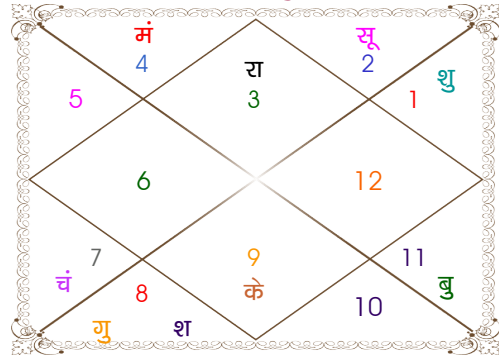

व - वकी स - स्थिर
अ - अस्त पू - पूर्ण अस्त
राहु : स्पष्ट

चित्रपक्षीय अयनांश : 23:59:01

लग्न-चलित

चन्द्र कुंडली

नवमांश कुंडली

विंशोत्तरी दशा

भोग्य दशा काल : शनि 8 वर्ष 6 मास 26 दिन

शनि 19 वर्ष	बुध 17 वर्ष	केतु 7 वर्ष	शुक्र 20 वर्ष	सूर्य 6 वर्ष
10/11/2008	07/06/2017	08/06/2034	07/06/2041	07/06/2061
07/06/2017	08/06/2034	07/06/2041	07/06/2061	08/06/2067
00/00/0000	बुध 04/11/2019	केतु 04/11/2034	शुक्र 07/10/2044	सूर्य 25/09/2061
00/00/0000	केतु 31/10/2020	शुक्र 04/01/2036	सूर्य 07/10/2045	चंद्र 27/03/2062
00/00/0000	शुक्र 01/09/2023	सूर्य 11/05/2036	चंद्र 08/06/2047	मंगल 01/08/2062
10/11/2008	सूर्य 08/07/2024	चंद्र 10/12/2036	मंगल 07/08/2048	राहु 26/06/2063
सूर्य 11/05/2009	चंद्र 07/12/2025	मंगल 08/05/2037	राहु 08/08/2051	गुरु 13/04/2064
चंद्र 10/12/2010	मंगल 04/12/2026	राहु 26/05/2038	गुरु 08/04/2054	शनि 26/03/2065
मंगल 19/01/2012	राहु 23/06/2029	गुरु 02/05/2039	शनि 07/06/2057	बुध 31/01/2066
राहु 25/11/2014	गुरु 28/09/2031	शनि 10/06/2040	बुध 07/04/2060	केतु 08/06/2066
गुरु 07/06/2017	शनि 08/06/2034	बुध 07/06/2041	केतु 07/06/2061	शुक्र 08/06/2067