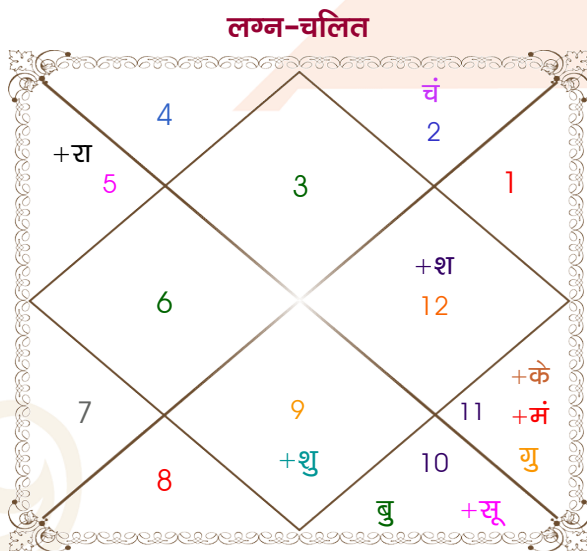

Vinay

Teena

Model: Web-FreeMatching

Order No: 121689003

पुल्लिंग : _____ लिंग _____ : स्त्रीलिंग
 05/02/1998 : _____ जन्म तिथि _____ : 02/10/1996
 गुरुवार : _____ दिन _____ : बुधवार
 घंटे 14:30:00 : _____ जन्म समय _____ : 09:30:00 घंटे
 घटी 18:26:29 : _____ जन्म समय(घटी) _____ : 08:08:02 घटी
 India : _____ देश _____ : India
 Delhi : _____ स्थान _____ : Muzaffarnagar
 28:39:00 उत्तर : _____ अक्षांश _____ : 29:28:00 उत्तर
 77:13:00 पूर्व : _____ रेखांश _____ : 77:42:00 पूर्व
 82:30:00 पूर्व : _____ मध्य रेखांश _____ : 82:30:00 पूर्व
 घंटे -00:21:08 : _____ स्थानिक संस्कार _____ : -00:19:12 घंटे
 घंटे 00:00:00 : _____ ग्रीष्म संस्कार _____ : 00:00:00 घंटे
 07:07:24 : _____ सूर्योदय _____ : 06:13:05
 18:03:11 : _____ सूर्यास्त _____ : 18:03:30
 23:49:46 : _____ चित्रपक्षीय अयनांश _____ : 23:48:44

विंशोत्तरी चन्द्र 9वर्ष 6मा 12दि राहु	अंश	राशि	ग्रह	राशि	अंश	विंशोत्तरी चन्द्र 3वर्ष 3मा 4दि गुरु
20/08/2014	07:17:42	मिथु	लग्न	तुला	26:56:16	06/01/2025
19/08/2032	22:31:29	मक	सूर्य	कन्या	15:25:31	06/01/2041
राहु	10:37:11	वृष	चंद्र	वृष	18:58:58	गुरु
02/05/2017	14:49:29	कुंभ	मंगल	कर्क	19:53:55	24/02/2027
25/09/2019	10:30:55	मक	बुध	सिंह	27:37:03	06/09/2029
01/08/2022	06:23:22	कुंभ	गुरु	धनु	15:16:36	13/12/2031
18/02/2025	24:38:37	धनु व	शुक्र	सिंह	03:54:44	18/11/2032
08/03/2026	21:57:56	मीन	शनि व	मीन	09:44:10	20/07/2035
08/03/2029	16:58:07	सिंह व	राहु	कन्या	14:11:03	07/05/2036
31/01/2030	16:58:07	कुंभ व	केतु	मीन	14:11:03	06/09/2037
02/08/2031	15:18:55	मक	हर्ष व	मक	06:51:20	13/08/2038
19/08/2032	06:26:28	मक	नेप व	मक	01:10:12	06/01/2041
	13:54:14	वृश्चि	प्लूटो	वृश्चि	07:16:30	

अष्टकूट गुण सारिणी

कूट	वर	कन्या	अंक	प्राप्त	दोष	क्षेत्र
वर्ण	वैश्य	वैश्य	1	1.00	--	जातीय कर्म
वश्य	चतुष्पाद	चतुष्पाद	2	2.00	--	स्वभाव
तारा	जन्म	जन्म	3	3.00	--	भाग्य
योनि	सर्प	सर्प	4	4.00	--	यौन विचार
मैत्री	शुक्र	शुक्र	5	5.00	--	आपसी सम्बन्ध
गण	मनुष्य	मनुष्य	6	6.00	--	सामाजिकता
भकूट	वृष	वृष	7	7.00	--	जीवन शैली
नाड़ी	अन्त्य	अन्त्य	8	0.00	हाँ	स्वास्थ्य/संतान
कुल :			36	28.00		