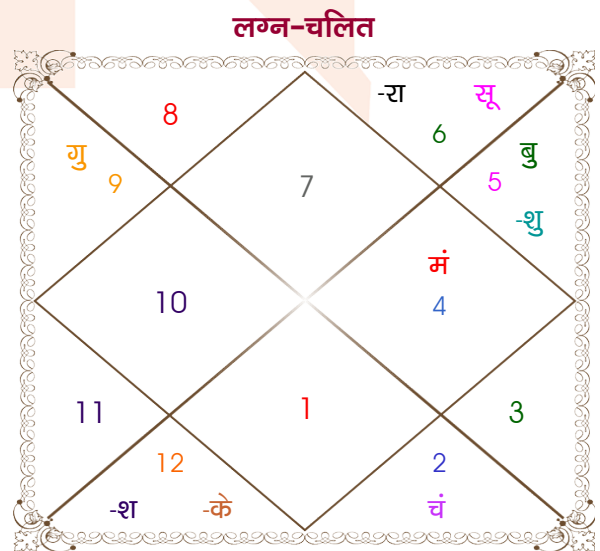

Vinay

Teena

Model: Web-FreeMatching

Order No: 121689003

पुल्लिंग : _____ लिंग _____ : स्त्रीलिंग
 05/02/1998 : _____ जन्म तिथि _____ : 02/10/1996
 गुरुवार : _____ दिन _____ : बुधवार
 घंटे 14:30:00 : _____ जन्म समय _____ : 09:30:00 घंटे
 घटी 18:26:29 : _____ जन्म समय(घटी) _____ : 08:08:02 घटी
 India : _____ देश _____ : India
 Delhi : _____ स्थान _____ : Muzaffarnagar
 28:39:00 उत्तर : _____ अक्षांश _____ : 29:28:00 उत्तर
 77:13:00 पूर्व : _____ रेखांश _____ : 77:42:00 पूर्व
 82:30:00 पूर्व : _____ मध्य रेखांश _____ : 82:30:00 पूर्व
 घंटे -00:21:08 : _____ स्थानिक संस्कार _____ : -00:19:12 घंटे
 घंटे 00:00:00 : _____ ग्रीष्म संस्कार _____ : 00:00:00 घंटे
 07:07:24 : _____ सूर्योदय _____ : 06:13:05
 18:03:11 : _____ सूर्यास्त _____ : 18:03:30
 23:49:46 : _____ चित्रपक्षीय अयनांश _____ : 23:48:44

विंशोत्तरी चन्द्र 9वर्ष 6मा 12दि राहु	अंश	राशि	ग्रह	राशि	अंश	विंशोत्तरी चन्द्र 3वर्ष 3मा 4दि गुरु
20/08/2014	07:17:42	मिथु	लग्न	तुला	26:56:16	06/01/2025
19/08/2032	22:31:29	मक	सूर्य	कन्या	15:25:31	06/01/2041
राहु	10:37:11	वृष	चंद्र	वृष	18:58:58	गुरु
02/05/2017	14:49:29	कुंभ	मंगल	कर्क	19:53:55	24/02/2027
25/09/2019	10:30:55	मक	बुध	सिंह	27:37:03	06/09/2029
01/08/2022	06:23:22	कुंभ	गुरु	धनु	15:16:36	13/12/2031
18/02/2025	24:38:37	धनु व	शुक्र	सिंह	03:54:44	18/11/2032
08/03/2026	21:57:56	मीन	शनि व	मीन	09:44:10	20/07/2035
08/03/2029	16:58:07	सिंह व	राहु	कन्या	14:11:03	07/05/2036
31/01/2030	16:58:07	कुंभ व	केतु	मीन	14:11:03	06/09/2037
02/08/2031	15:18:55	मक	हर्ष व	मक	06:51:20	13/08/2038
19/08/2032	06:26:28	मक	नेप व	मक	01:10:12	06/01/2041
	13:54:14	वृश्चि	प्लूटो	वृश्चि	07:16:30	

अष्टकूट गुण सारिणी

कूट	वर	कन्या	अंक	प्राप्त	दोष	क्षेत्र
वर्ण	वैश्य	वैश्य	1	1.00	--	जातीय कर्म
वश्य	चतुष्पाद	चतुष्पाद	2	2.00	--	स्वभाव
तारा	जन्म	जन्म	3	3.00	--	भाग्य
योनि	सर्प	सर्प	4	4.00	--	यौन विचार
मैत्री	शुक्र	शुक्र	5	5.00	--	आपसी सम्बन्ध
गण	मनुष्य	मनुष्य	6	6.00	--	सामाजिकता
भकूट	वृष	वृष	7	7.00	--	जीवन शैली
नाड़ी	अन्त्य	अन्त्य	8	0.00	हाँ	स्वास्थ्य/संतान
कुल :			36	28.00		