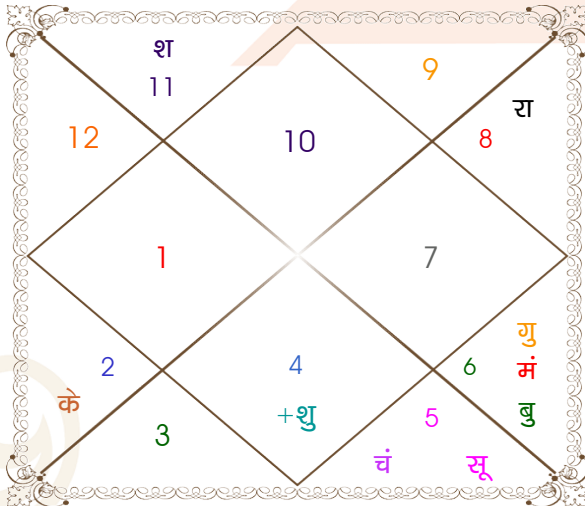

विंशोत्तरी
शुक्र 12वर्ष 1मा 10दि
मंगल
26/10/2021
26/10/2028

मंगल	24/03/2022
राहु	12/04/2023
गुरु	18/03/2024
शनि	26/04/2025
बुध	24/04/2026
केतु	20/09/2026
शुक्र	20/11/2027
सूर्य	27/03/2028
चन्द्र	26/10/2028

अंश	राशि	ग्रह	राशि	अंश
11:16:36	मक	लग्न	कर्क	01:28:54
28:48:07	सिंह	सूर्य	मेष	15:08:03
18:35:32	सिंह	चंद्र	मक	03:48:23
28:25:12	कन्या	मंगल	सिंह	22:55:55
12:47:37	कन्या	बुध व	मेष	08:55:32
24:14:21	कन्या	गुरु	मक	25:28:24
28:43:10	कर्क	शुक्र	मेष	22:02:05
01:18:12	कुंभ व	शनि	मीन	20:01:51
12:17:03	वृश्चि व	राहु व	कन्या	04:06:35
12:17:03	वृष व	केतु व	मीन	04:06:35
24:30:55	धनु व	हर्ष	मक	14:46:26
24:39:43	धनु व	नेप	मक	06:08:12
29:28:32	तुला	प्लूटो व	वृश्चि	11:05:55

विंशोत्तरी
सूर्य 2वर्ष 9मा 13दि
राहु
10/02/2017
11/02/2035

राहु	24/10/2019
गुरु	19/03/2022
शनि	23/01/2025
बुध	12/08/2027
केतु	30/08/2028
शुक्र	31/08/2031
सूर्य	24/07/2032
चन्द्र	23/01/2034
मंगल	11/02/2035

लग्न-चलित