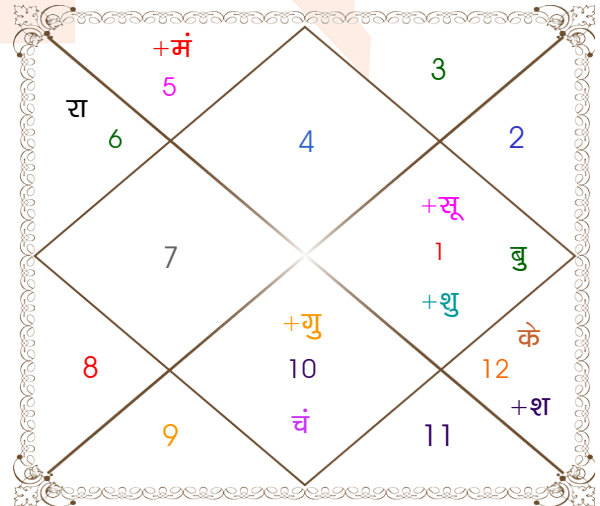

पुल्लिंग : _____ लिंग _____ : स्त्रीलिंग
15/09/1993 : _____ जन्म तिथि _____ : 29/04/1997
बुधवार : _____ दिन _____ : मंगलवार
घंटे 15:30:00 : _____ जन्म समय _____ : 11:15:00 घंटे
घटी 23:22:45 : _____ जन्म समय(घटी) _____ : 13:07:01 घटी
India : _____ देश _____ : India
Bangalore : _____ स्थान _____ : Raichur
13:00:00 उत्तर : _____ अक्षांश _____ : 16:15:00 उत्तर
77:35:00 पूर्व : _____ रेखांश _____ : 77:20:00 पूर्व
82:30:00 पूर्व : _____ मध्य रेखांश _____ : 82:30:00 पूर्व
घंटे -00:19:40 : _____ स्थानिक संस्कार _____ : -00:20:40 घंटे
घंटे 00:00:00 : _____ ग्रीष्म संस्कार _____ : 00:00:00 घंटे
06:08:53 : _____ सूर्योदय _____ : 05:57:32
18:20:41 : _____ सूर्यास्त _____ : 18:38:50
23:46:25 : _____ चित्रपक्षीय अयनांश _____ : 23:49:09

विंशोत्तरी
शुक्र 12वर्ष 1मा 10दि
मंगल
26/10/2021
26/10/2028

मंगल	24/03/2022
राहु	12/04/2023
गुरु	18/03/2024
शनि	26/04/2025
बुध	24/04/2026
केतु	20/09/2026
शुक्र	20/11/2027
सूर्य	27/03/2028
चन्द्र	26/10/2028

अंश	राशि	ग्रह	राशि	अंश
11:16:36	मक	लग्न	कर्क	01:28:54
28:48:07	सिंह	सूर्य	मेष	15:08:03
18:35:32	सिंह	चंद्र	मक	03:48:23
28:25:12	कन्या	मंगल	सिंह	22:55:55
12:47:37	कन्या	बुध व	मेष	08:55:32
24:14:21	कन्या	गुरु	मक	25:28:24
28:43:10	कर्क	शुक्र	मेष	22:02:05
01:18:12	कुंभ व	शनि	मीन	20:01:51
12:17:03	वृश्चि व	राहु व	कन्या	04:06:35
12:17:03	वृष व	केतु व	मीन	04:06:35
24:30:55	धनु व	हर्ष	मक	14:46:26
24:39:43	धनु व	नेप	मक	06:08:12
29:28:32	तुला	प्लूटो व	वृश्चि	11:05:55

विंशोत्तरी
सूर्य 2वर्ष 9मा 13दि
राहु
10/02/2017
11/02/2035

राहु	24/10/2019
गुरु	19/03/2022
शनि	23/01/2025
बुध	12/08/2027
केतु	30/08/2028
शुक्र	31/08/2031
सूर्य	24/07/2032
चन्द्र	23/01/2034
मंगल	11/02/2035

लग्न-चलित

लग्न-चलित