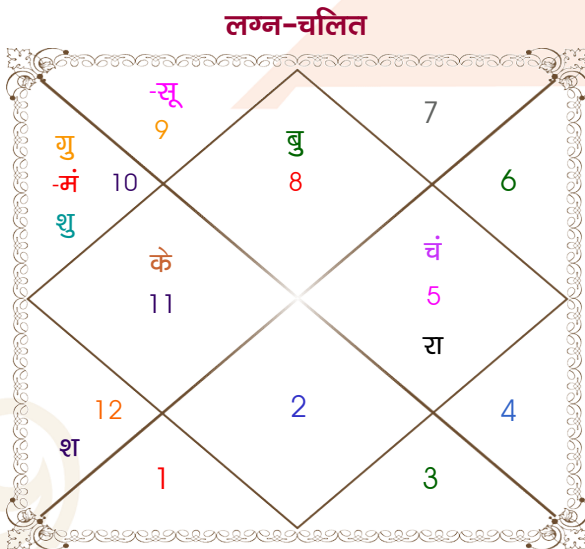

Akash Chordiya

Labdhi

Model: Web-FreeMatching

Order No: 121688708

पुल्लिंग : _____ लिंग _____ : स्त्रीलिंग _____
 19-20/12/1997 : _____ जन्म तिथि _____ : 28/09/1999
 शुक्र-शनिवार : _____ दिन _____ : मंगलवार
 घंटे 05:55:01 : _____ जन्म समय _____ : 07:45:00 घंटे
 घटी 57:29:01 : _____ जन्म समय(घटी) _____ : 03:44:57 घटी
 India : _____ देश _____ : India
 Buldana : _____ स्थान _____ : Dondaicha
 20:31:00 उत्तर : _____ अक्षांश _____ : 21:20:00 उत्तर
 76:18:00 पूर्व : _____ रेखांश _____ : 74:34:00 पूर्व
 82:30:00 पूर्व : _____ मध्य रेखांश _____ : 82:30:00 पूर्व
 घंटे -00:24:48 : _____ स्थानिक संस्कार _____ : -00:31:44 घंटे
 घंटे 00:00:00 : _____ ग्रीष्म संस्कार _____ : 00:00:00 घंटे
 06:55:24 : _____ सूर्योदय _____ : 06:22:02
 17:48:57 : _____ सूर्यास्त _____ : 18:22:48
 23:49:38 : _____ चित्रपक्षीय अयनांश _____ : 23:50:58

विंशोत्तरी शुक्र 19वर्ष 1मा 30दि चन्द्र	अंश	राशि	ग्रह	राशि	अंश	विंशोत्तरी शुक्र 15वर्ष 10मा 11दि चन्द्र
19/02/2023	19:50:58	वृश्चि	लग्न	कन्या	29:05:29	09/08/2021
18/02/2033	04:19:07	धनु	सूर्य	कन्या	10:40:11	10/08/2031
चन्द्र	13:53:22	सिंह	चंद्र	मेष	16:05:23	चन्द्र
20/12/2023	07:32:04	मक	मंगल	वृश्चि	22:46:49	10/06/2022
मंगल	27:59:45	वृश्चि व	बुध	कन्या	25:20:49	मंगल
20/07/2024	26:01:36	मक	गुरु व	मेष	09:16:57	09/01/2023
राहु	09:11:29	मक	शुक्र	कर्क	29:56:58	राहु
19/01/2026	19:43:07	मीन	शनि व	मेष	22:36:06	10/07/2024
गुरु	19:47:19	सिंह व	राहु व	कर्क	17:42:37	गुरु
21/05/2027	19:47:19	कुंभ व	केतु व	मक	17:42:37	शनि
शनि	12:40:33	मक	हर्ष व	मक	19:16:16	10/06/2027
19/12/2028	04:41:40	मक	नेप व	मक	07:48:29	बुध
21/05/2030	12:30:26	वृश्चि	प्लूटो	वृश्चि	14:19:32	08/11/2028
21/05/2030						केतु
20/12/2030						09/06/2029
19/08/2032						शुक्र
18/02/2033						08/02/2031
						सूर्य
						10/08/2031