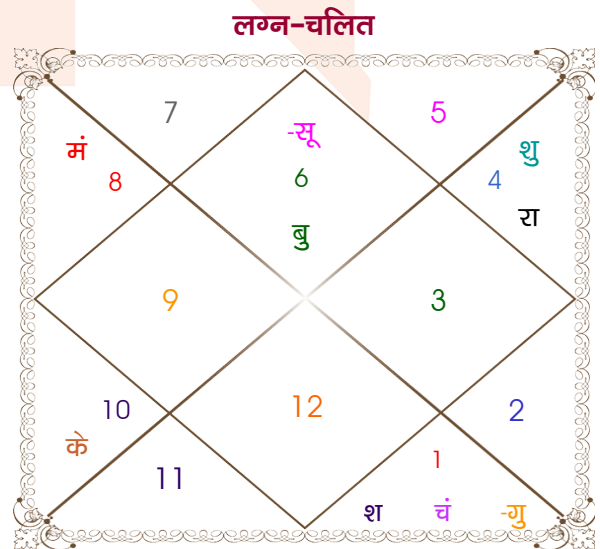

Akash Chordiya

Labdhi

Model: Web-FreeMatching

Order No: 121688708

पुल्लिंग : _____ लिंग _____ : स्त्रीलिंग _____
 19-20/12/1997 : _____ जन्म तिथि _____ : 28/09/1999
 शुक्र-शनिवार : _____ दिन _____ : मंगलवार
 घंटे 05:55:01 : _____ जन्म समय _____ : 07:45:00 घंटे
 घटी 57:29:01 : _____ जन्म समय(घटी) _____ : 03:44:57 घटी
 India : _____ देश _____ : India
 Buldana : _____ स्थान _____ : Dondaicha
 20:31:00 उत्तर : _____ अक्षांश _____ : 21:20:00 उत्तर
 76:18:00 पूर्व : _____ रेखांश _____ : 74:34:00 पूर्व
 82:30:00 पूर्व : _____ मध्य रेखांश _____ : 82:30:00 पूर्व
 घंटे -00:24:48 : _____ स्थानिक संस्कार _____ : -00:31:44 घंटे
 घंटे 00:00:00 : _____ ग्रीष्म संस्कार _____ : 00:00:00 घंटे
 06:55:24 : _____ सूर्योदय _____ : 06:22:02
 17:48:57 : _____ सूर्यास्त _____ : 18:22:48
 23:49:38 : _____ चित्रपक्षीय अयनांश _____ : 23:50:58

विंशोत्तरी शुक्र 19वर्ष 1मा 30दि चन्द्र	अंश	राशि	ग्रह	राशि	अंश	विंशोत्तरी शुक्र 15वर्ष 10मा 11दि चन्द्र
19/02/2023	19:50:58	वृश्चि	लग्न	कन्या	29:05:29	09/08/2021
18/02/2033	04:19:07	धनु	सूर्य	कन्या	10:40:11	10/08/2031
चन्द्र	13:53:22	सिंह	चंद्र	मेष	16:05:23	चन्द्र
20/12/2023	07:32:04	मक	मंगल	वृश्चि	22:46:49	10/06/2022
मंगल	27:59:45	वृश्चि व	बुध	कन्या	25:20:49	मंगल
20/07/2024	26:01:36	मक	गुरु व	मेष	09:16:57	09/01/2023
राहु	09:11:29	मक	शुक्र	कर्क	29:56:58	राहु
19/01/2026	19:43:07	मीन	शनि व	मेष	22:36:06	10/07/2024
गुरु	19:47:19	सिंह व	राहु व	कर्क	17:42:37	गुरु
21/05/2027	19:47:19	कुंभ व	केतु व	मक	17:42:37	शनि
शनि	12:40:33	मक	हर्ष व	मक	19:16:16	10/06/2027
19/12/2028	04:41:40	मक	नेप व	मक	07:48:29	बुध
21/05/2030	12:30:26	वृश्चि	प्लूटो	वृश्चि	14:19:32	08/11/2028
21/05/2030						केतु
20/12/2030						09/06/2029
19/08/2032						शुक्र
18/02/2033						08/02/2031
						सूर्य
						10/08/2031