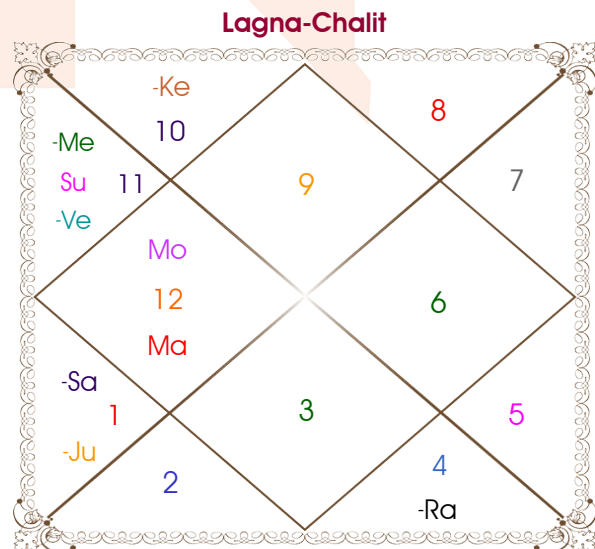

Aditya keshri

Sonali Sundaram

Model: Web-FreeMatching

Order No: 121688016

Male : _____ Sex _____ : Female
 25/08/1996 : _____ Date of Birth _____ : 8-09/03/2000
 Sunday : _____ Day _____ : Wed-Thursday
 Hour 08:02:00 : _____ Time of Birth _____ : 02:51:00 Hour
 Ghati 06:11:13 : _____ Time of Birth(Ghati) _____ : 51:37:37 Ghati
 India : _____ Country _____ : India
 Mohania : _____ City _____ : Danapur
 25:11:00 North : _____ Latitude _____ : 25:38:00 North
 83:37:00 East : _____ Longitude _____ : 85:03:00 East
 82:30:00 East : _____ Zone _____ : 82:30:00 East
 Hour 00:04:28 : _____ Loc Time Corr _____ : 00:10:12 Hour
 Hour 00:00:00 : _____ War Time Corr _____ : 00:00:00 Hour
 05:33:30 : _____ Sunrise _____ : 06:06:23
 18:22:06 : _____ Sunset _____ : 17:55:05
 23:48:41 : _____ Lahiri Ayanamsa _____ : 23:51:20

Vimshottari Venus 14Y 2M 10D Moon		Degree	Sign	Pln	Sign	Degree	Vimshottari Mercury 2Y 10M 7D Venus	
	05/11/2016	10:56:50	Vir	Asc	Sag	25:31:37		15/01/2010
	05/11/2026	08:21:50	Leo	Sun	Aqu	24:45:28		15/01/2030
Moon	05/09/2017	17:12:09	Sag	Mon	Pis	27:45:44	Venus	16/05/2013
Mars	06/04/2018	26:11:20	Gem	Mar	Pis	25:39:00	Sun	16/05/2014
Rahu	06/10/2019	05:21:29	Vir	Mer R	Aqu	10:49:38	Moon	15/01/2016
Jupiter	04/02/2021	14:09:04	Sag R	Jup	Ari	10:21:42	Mars	16/03/2017
Saturn	05/09/2022	22:40:50	Gem	Ven	Aqu	00:28:05	Rahu	16/03/2020
Mercury	05/02/2024	12:28:14	Pis R	Sat	Ari	19:14:22	Jupiter	15/11/2022
Ketu	05/09/2024	14:44:43	Vir R	Rah R	Can	08:52:26	Saturn	15/01/2026
Venus	06/05/2026	14:44:43	Pis R	Ket R	Cap	08:52:26	Mercury	14/11/2028
Sun	05/11/2026	07:38:24	Cap R	Ura	Cap	24:43:02	Ketu	15/01/2030
		01:37:40	Cap R	Nep	Cap	11:45:23		
		06:34:55	Sco	Plu	Sco	19:02:03		