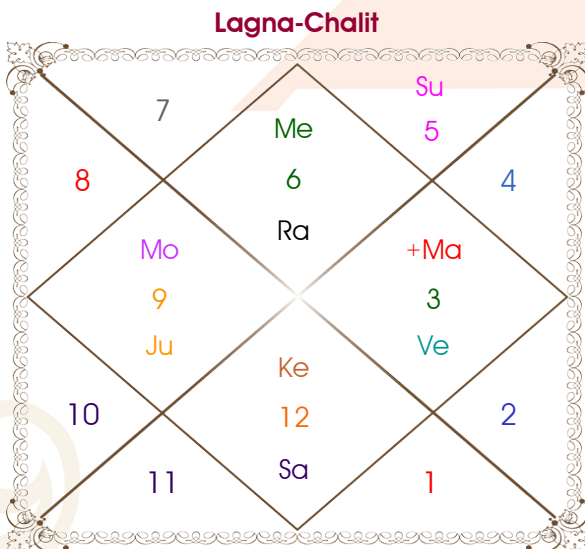

Aditya keshri

Sonali Sundaram

Model: Web-FreeMatching

Order No: 121688016

Male : _____ Sex _____ : Female
 25/08/1996 : _____ Date of Birth _____ : 8-09/03/2000
 Sunday : _____ Day _____ : Wed-Thursday
 Hour 08:02:00 : _____ Time of Birth _____ : 02:51:00 Hour
 Ghati 06:11:13 : _____ Time of Birth(Ghati) _____ : 51:37:37 Ghati
 India : _____ Country _____ : India
 Mohania : _____ City _____ : Danapur
 25:11:00 North : _____ Latitude _____ : 25:38:00 North
 83:37:00 East : _____ Longitude _____ : 85:03:00 East
 82:30:00 East : _____ Zone _____ : 82:30:00 East
 Hour 00:04:28 : _____ Loc Time Corr _____ : 00:10:12 Hour
 Hour 00:00:00 : _____ War Time Corr _____ : 00:00:00 Hour
 05:33:30 : _____ Sunrise _____ : 06:06:23
 18:22:06 : _____ Sunset _____ : 17:55:05
 23:48:41 : _____ Lahiri Ayanamsa _____ : 23:51:20

Vimshottari Venus 14Y 2M 10D Moon		Degree	Sign	Pln	Sign	Degree	Vimshottari Mercury 2Y 10M 7D Venus	
	05/11/2016	10:56:50	Vir	Asc	Sag	25:31:37		15/01/2010
	05/11/2026	08:21:50	Leo	Sun	Aqu	24:45:28		15/01/2030
Moon	05/09/2017	17:12:09	Sag	Mon	Pis	27:45:44	Venus	16/05/2013
Mars	06/04/2018	26:11:20	Gem	Mar	Pis	25:39:00	Sun	16/05/2014
Rahu	06/10/2019	05:21:29	Vir	Mer R	Aqu	10:49:38	Moon	15/01/2016
Jupiter	04/02/2021	14:09:04	Sag R	Jup	Ari	10:21:42	Mars	16/03/2017
Saturn	05/09/2022	22:40:50	Gem	Ven	Aqu	00:28:05	Rahu	16/03/2020
Mercury	05/02/2024	12:28:14	Pis R	Sat	Ari	19:14:22	Jupiter	15/11/2022
Ketu	05/09/2024	14:44:43	Vir R	Rah R	Can	08:52:26	Saturn	15/01/2026
Venus	06/05/2026	14:44:43	Pis R	Ket R	Cap	08:52:26	Mercury	14/11/2028
Sun	05/11/2026	07:38:24	Cap R	Ura	Cap	24:43:02	Ketu	15/01/2030
		01:37:40	Cap R	Nep	Cap	11:45:23		
		06:34:55	Sco	Plu	Sco	19:02:03		