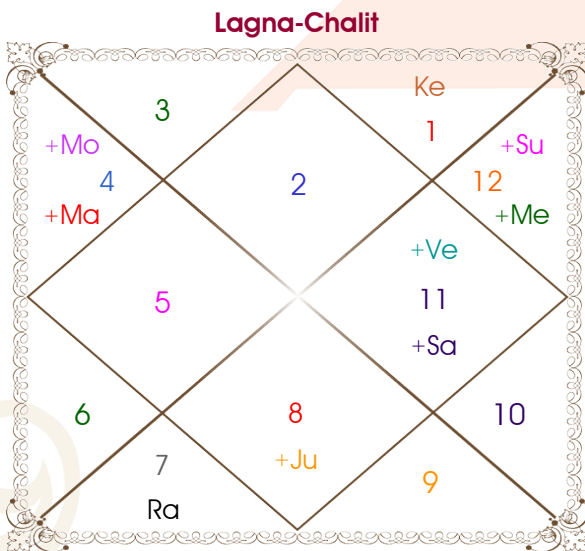

Rahul keshri

Sonali Sundaram

Model: Web-FreeMatching

Order No: 121688015

Male : _____ Sex _____ : Female
 10/04/1995 : _____ Date of Birth _____ : 8-09/03/2000
 Monday : _____ Day _____ : Wed-Thursday
 Hour 08:01:00 : _____ Time of Birth _____ : 02:51:00 Hour
 Ghati 05:58:37 : _____ Time of Birth(Ghati) _____ : 51:41:49 Ghati
 India : _____ Country _____ : India
 Sasaram : _____ City _____ : Danapur
 24:58:00 North : _____ Latitude _____ : 25:38:00 North
 84:01:00 East : _____ Longitude _____ : 85:03:00 East
 82:30:00 East : _____ Zone _____ : 82:30:00 East
 Hour 00:06:04 : _____ Loc Time Corr _____ : 00:10:12 Hour
 Hour 00:00:00 : _____ War Time Corr _____ : 00:00:00 Hour
 05:37:33 : _____ Sunrise _____ : 06:06:23
 18:13:17 : _____ Sunset _____ : 17:55:05
 23:47:37 : _____ Lahiri Ayanamsa _____ : 23:51:20

Vimshottari Mercury 16Y 2M 16D		Degree	Sign	Pln	Sign	Degree	Vimshottari Mercury 2Y 10M 7D	
Venus		25:58:31	Pis	Sun	Aqu	24:45:28	Venus	
26/06/2018		17:17:02	Can	Mon	Pis	27:45:44	15/01/2010	
26/06/2038		20:53:53	Can	Mar	Pis	25:39:00	15/01/2030	
Venus	26/10/2021	21:12:53	Pis	Mer R	Aqu	10:49:38	Venus	16/05/2013
Sun	26/10/2022	21:28:27	Sco R	Jup	Ari	10:21:42	Sun	16/05/2014
Moon	26/06/2024	21:40:13	Aqu	Ven	Aqu	00:28:05	Moon	15/01/2016
Mars	26/08/2025	25:23:25	Aqu	Sat	Ari	19:14:22	Mars	16/03/2017
Rahu	26/08/2028	11:54:40	Lib R	Rah R	Can	08:52:26	Rahu	16/03/2020
Jupiter	27/04/2031	11:54:40	Ari R	Ket R	Cap	08:52:26	Jupiter	15/11/2022
Saturn	26/06/2034	06:24:54	Cap	Ura	Cap	24:43:02	Saturn	15/01/2026
Mercury	26/04/2037	01:40:08	Cap	Nep	Cap	11:45:23	Mercury	14/11/2028
Ketu	26/06/2038	06:26:19	Sco R	Plu	Sco	19:02:03	Ketu	15/01/2030