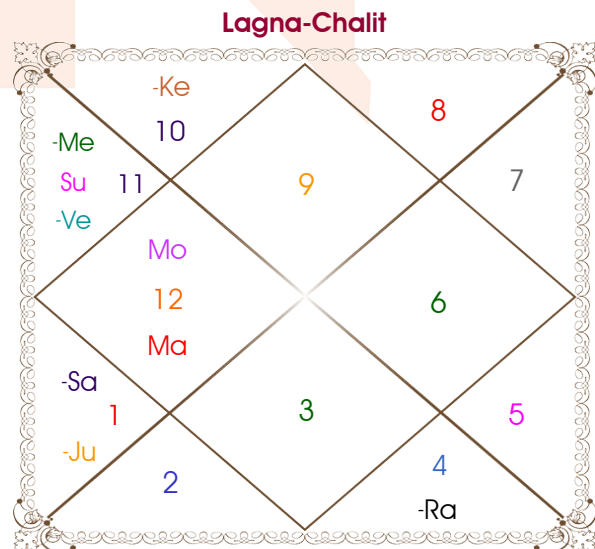

Aditya keshri

Sonali Sundaram

Model: Web-FreeMatching

Order No: 121688012

Male : _____ Sex _____ : Female
 25/08/1996 : _____ Date of Birth _____ : 8-09/03/2000
 Sunday : _____ Day _____ : Wed-Thursday
 Hour 08:02:00 : _____ Time of Birth _____ : 02:51:00 Hour
 Ghati 06:11:13 : _____ Time of Birth(Ghati) _____ : 51:37:37 Ghati
 India : _____ Country _____ : India
 Mohania : _____ City _____ : Danapur
 25:11:00 North : _____ Latitude _____ : 25:38:00 North
 83:37:00 East : _____ Longitude _____ : 85:03:00 East
 82:30:00 East : _____ Zone _____ : 82:30:00 East
 Hour 00:04:28 : _____ Loc Time Corr _____ : 00:10:12 Hour
 Hour 00:00:00 : _____ War Time Corr _____ : 00:00:00 Hour
 05:33:30 : _____ Sunrise _____ : 06:06:23
 18:22:06 : _____ Sunset _____ : 17:55:05
 23:48:41 : _____ Lahiri Ayanamsa _____ : 23:51:20

Vimshottari Venus 14Y 2M 10D Moon		Degree	Sign	Pln	Sign	Degree	Vimshottari Mercury 2Y 10M 7D Venus	
	05/11/2016	10:56:50	Vir	Asc	Sag	25:31:37		15/01/2010
	05/11/2026	08:21:50	Leo	Sun	Aqu	24:45:28		15/01/2030
Moon	05/09/2017	17:12:09	Sag	Mon	Pis	27:45:44	Venus	16/05/2013
Mars	06/04/2018	26:11:20	Gem	Mar	Pis	25:39:00	Sun	16/05/2014
Rahu	06/10/2019	05:21:29	Vir	Mer R	Aqu	10:49:38	Moon	15/01/2016
Jupiter	04/02/2021	14:09:04	Sag R	Jup	Ari	10:21:42	Mars	16/03/2017
Saturn	05/09/2022	22:40:50	Gem	Ven	Aqu	00:28:05	Rahu	16/03/2020
Mercury	05/02/2024	12:28:14	Pis R	Sat	Ari	19:14:22	Jupiter	15/11/2022
Ketu	05/09/2024	14:44:43	Vir R	Rah R	Can	08:52:26	Saturn	15/01/2026
Venus	06/05/2026	14:44:43	Pis R	Ket R	Cap	08:52:26	Mercury	14/11/2028
Sun	05/11/2026	07:38:24	Cap R	Ura	Cap	24:43:02	Ketu	15/01/2030
		01:37:40	Cap R	Nep	Cap	11:45:23		
		06:34:55	Sco	Plu	Sco	19:02:03		