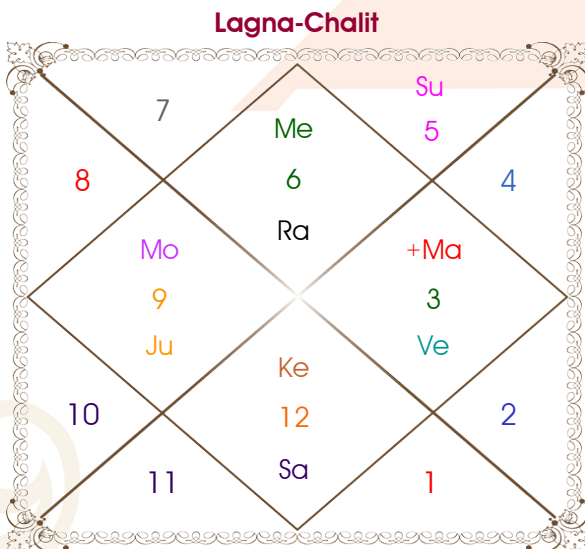

Aditya keshri

Sonali Sundaram

Model: Web-FreeMatching

Order No: 121688012

Male : _____ Sex _____ : Female
 25/08/1996 : _____ Date of Birth _____ : 8-09/03/2000
 Sunday : _____ Day _____ : Wed-Thursday
 Hour 08:02:00 : _____ Time of Birth _____ : 02:51:00 Hour
 Ghati 06:11:13 : _____ Time of Birth(Ghati) _____ : 51:37:37 Ghati
 India : _____ Country _____ : India
 Mohania : _____ City _____ : Danapur
 25:11:00 North : _____ Latitude _____ : 25:38:00 North
 83:37:00 East : _____ Longitude _____ : 85:03:00 East
 82:30:00 East : _____ Zone _____ : 82:30:00 East
 Hour 00:04:28 : _____ Loc Time Corr _____ : 00:10:12 Hour
 Hour 00:00:00 : _____ War Time Corr _____ : 00:00:00 Hour
 05:33:30 : _____ Sunrise _____ : 06:06:23
 18:22:06 : _____ Sunset _____ : 17:55:05
 23:48:41 : _____ Lahiri Ayanamsa _____ : 23:51:20

Vimshottari Venus 14Y 2M 10D Moon		Degree	Sign	Pln	Sign	Degree	Vimshottari Mercury 2Y 10M 7D Venus	
	05/11/2016	10:56:50	Vir	Asc	Sag	25:31:37		15/01/2010
	05/11/2026	08:21:50	Leo	Sun	Aqu	24:45:28		15/01/2030
Moon	05/09/2017	17:12:09	Sag	Mon	Pis	27:45:44	Venus	16/05/2013
Mars	06/04/2018	26:11:20	Gem	Mar	Pis	25:39:00	Sun	16/05/2014
Rahu	06/10/2019	05:21:29	Vir	Mer R	Aqu	10:49:38	Moon	15/01/2016
Jupiter	04/02/2021	14:09:04	Sag R	Jup	Ari	10:21:42	Mars	16/03/2017
Saturn	05/09/2022	22:40:50	Gem	Ven	Aqu	00:28:05	Rahu	16/03/2020
Mercury	05/02/2024	12:28:14	Pis R	Sat	Ari	19:14:22	Jupiter	15/11/2022
Ketu	05/09/2024	14:44:43	Vir R	Rah R	Can	08:52:26	Saturn	15/01/2026
Venus	06/05/2026	14:44:43	Pis R	Ket R	Cap	08:52:26	Mercury	14/11/2028
Sun	05/11/2026	07:38:24	Cap R	Ura	Cap	24:43:02	Ketu	15/01/2030
		01:37:40	Cap R	Nep	Cap	11:45:23		
		06:34:55	Sco	Plu	Sco	19:02:03		