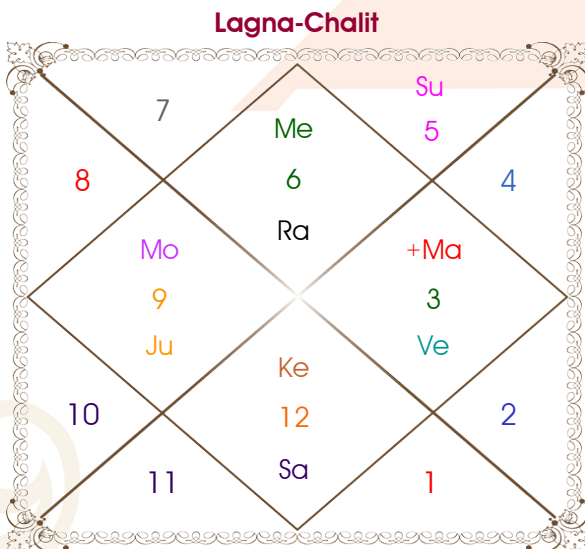

Aditya keshri

Sonali Sundaram

Model: Web-FreeMatching

Order No: 121688008

Male : _____ Sex _____ : Female
 25/08/1996 : _____ Date of Birth _____ : 8-09/03/2000
 Sunday : _____ Day _____ : Wed-Thursday
 Hour 08:02:00 : _____ Time of Birth _____ : 02:51:00 Hour
 Ghati 06:11:13 : _____ Time of Birth(Ghati) _____ : 51:37:37 Ghati
 India : _____ Country _____ : India
 Mohania : _____ City _____ : Danapur
 25:11:00 North : _____ Latitude _____ : 25:38:00 North
 83:37:00 East : _____ Longitude _____ : 85:03:00 East
 82:30:00 East : _____ Zone _____ : 82:30:00 East
 Hour 00:04:28 : _____ Loc Time Corr _____ : 00:10:12 Hour
 Hour 00:00:00 : _____ War Time Corr _____ : 00:00:00 Hour
 05:33:30 : _____ Sunrise _____ : 06:06:23
 18:22:06 : _____ Sunset _____ : 17:55:05
 23:48:41 : _____ Lahiri Ayanamsa _____ : 23:51:20

Vimshottari Venus 14Y 2M 10D Moon		Degree	Sign	Pln	Sign	Degree	Vimshottari Mercury 2Y 10M 7D Venus	
	05/11/2016	10:56:50	Vir	Asc	Sag	25:31:37		15/01/2010
	05/11/2026	08:21:50	Leo	Sun	Aqu	24:45:28		15/01/2030
Moon	05/09/2017	17:12:09	Sag	Mon	Pis	27:45:44	Venus	16/05/2013
Mars	06/04/2018	26:11:20	Gem	Mar	Pis	25:39:00	Sun	16/05/2014
Rahu	06/10/2019	05:21:29	Vir	Mer R	Aqu	10:49:38	Moon	15/01/2016
Jupiter	04/02/2021	14:09:04	Sag R	Jup	Ari	10:21:42	Mars	16/03/2017
Saturn	05/09/2022	22:40:50	Gem	Ven	Aqu	00:28:05	Rahu	16/03/2020
Mercury	05/02/2024	12:28:14	Pis R	Sat	Ari	19:14:22	Jupiter	15/11/2022
Ketu	05/09/2024	14:44:43	Vir R	Rah R	Can	08:52:26	Saturn	15/01/2026
Venus	06/05/2026	14:44:43	Pis R	Ket R	Cap	08:52:26	Mercury	14/11/2028
Sun	05/11/2026	07:38:24	Cap R	Ura	Cap	24:43:02	Ketu	15/01/2030
		01:37:40	Cap R	Nep	Cap	11:45:23		
		06:34:55	Sco	Plu	Sco	19:02:03		