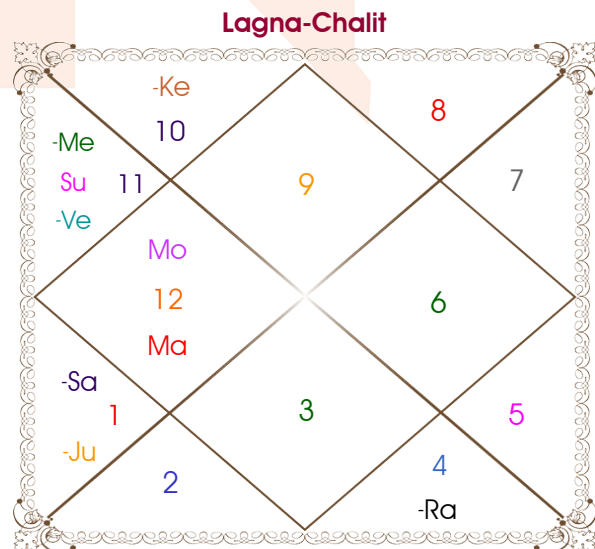

Aditya keshri

Sonali Sundaram

Model: Web-FreeMatching

Order No: 121688008

Male : _____ Sex _____ : Female
 25/08/1996 : _____ Date of Birth _____ : 8-09/03/2000
 Sunday : _____ Day _____ : Wed-Thursday
 Hour 08:02:00 : _____ Time of Birth _____ : 02:51:00 Hour
 Ghati 06:11:13 : _____ Time of Birth(Ghati) _____ : 51:37:37 Ghati
 India : _____ Country _____ : India
 Mohania : _____ City _____ : Danapur
 25:11:00 North : _____ Latitude _____ : 25:38:00 North
 83:37:00 East : _____ Longitude _____ : 85:03:00 East
 82:30:00 East : _____ Zone _____ : 82:30:00 East
 Hour 00:04:28 : _____ Loc Time Corr _____ : 00:10:12 Hour
 Hour 00:00:00 : _____ War Time Corr _____ : 00:00:00 Hour
 05:33:30 : _____ Sunrise _____ : 06:06:23
 18:22:06 : _____ Sunset _____ : 17:55:05
 23:48:41 : _____ Lahiri Ayanamsa _____ : 23:51:20

Vimshottari Venus 14Y 2M 10D Moon		Degree	Sign	Pln	Sign	Degree	Vimshottari Mercury 2Y 10M 7D Venus	
	05/11/2016	10:56:50	Vir	Asc	Sag	25:31:37		15/01/2010
	05/11/2026	08:21:50	Leo	Sun	Aqu	24:45:28		15/01/2030
Moon	05/09/2017	17:12:09	Sag	Mon	Pis	27:45:44	Venus	16/05/2013
Mars	06/04/2018	26:11:20	Gem	Mar	Pis	25:39:00	Sun	16/05/2014
Rahu	06/10/2019	05:21:29	Vir	Mer R	Aqu	10:49:38	Moon	15/01/2016
Jupiter	04/02/2021	14:09:04	Sag R	Jup	Ari	10:21:42	Mars	16/03/2017
Saturn	05/09/2022	22:40:50	Gem	Ven	Aqu	00:28:05	Rahu	16/03/2020
Mercury	05/02/2024	12:28:14	Pis R	Sat	Ari	19:14:22	Jupiter	15/11/2022
Ketu	05/09/2024	14:44:43	Vir R	Rah R	Can	08:52:26	Saturn	15/01/2026
Venus	06/05/2026	14:44:43	Pis R	Ket R	Cap	08:52:26	Mercury	14/11/2028
Sun	05/11/2026	07:38:24	Cap R	Ura	Cap	24:43:02	Ketu	15/01/2030
		01:37:40	Cap R	Nep	Cap	11:45:23		
		06:34:55	Sco	Plu	Sco	19:02:03		