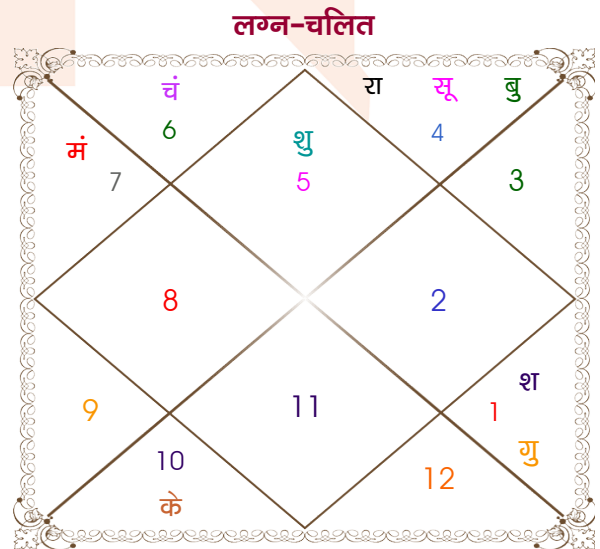

विंशोत्तरी गुरु 0वर्ष 8मा 14दि बुध 10/06/2017 10/06/2034		अंश	राशि	ग्रह	राशि	अंश	विंशोत्तरी चन्द्र 3वर्ष 9मा 16दि राहु 05/05/2010 05/05/2028	
बुध	07/11/2019	03:03:05	वृष	लग्न	सिंह	14:36:12	राहु	15/01/2013
केतु	03/11/2020	08:46:05	कन्या	सूर्य	कर्क	02:12:15	गुरु	11/06/2015
शुक्र	04/09/2023	02:44:43	कर्क	चंद्र	कन्या	18:16:18	शनि	17/04/2018
सूर्य	10/07/2024	03:53:22	वृश्चि	मंगल	तुला	11:30:18	बुध	03/11/2020
चन्द्र	10/12/2025	24:34:00	सिंह	बुध व	कर्क	14:09:40	केतु	22/11/2021
मंगल	07/12/2026	18:31:46	मक व	गुरु	मेष	08:59:01	शुक्र	22/11/2024
राहु	25/06/2029	21:48:09	तुला	शुक्र	सिंह	09:08:40	सूर्य	16/10/2025
गुरु	01/10/2031	24:12:37	मीन व	शनि	मेष	21:50:08	चन्द्र	17/04/2027
शनि	10/06/2034	25:52:36	सिंह	राहु	कर्क	19:13:56	मंगल	05/05/2028
		25:52:36	कुंभ	केतु	मक	19:13:56		
		11:03:29	मक व	हर्ष व	मक	21:43:53		
		03:24:21	मक व	नेप व	मक	09:19:28		
		09:30:59	वृश्चि	प्लूटो व	वृश्चि	14:08:29		

## अष्टकूट गुण सारिणी

कूट	वर	कन्या	अंक	प्राप्त	दोष	क्षेत्र
वर्ण	विप्र	वैश्य	1	1.00	--	जातीय कर्म
वश्य	जलचर	मानव	2	1.00	--	स्वभाव
तारा	क्षेम	वध	3	1.50	--	भाग्य
योनि	मार्जार	महिष	4	2.00	--	यौन विचार
मैत्री	चन्द्र	बुध	5	1.00	--	आपसी सम्बन्ध
गण	देव	देव	6	6.00	--	सामाजिकता
भकूट	कर्क	कन्या	7	7.00	--	जीवन शैली
नाड़ी	आद्य	आद्य	8	0.00	हाँ	स्वास्थ्य/संतान
<b>कुल :</b>			<b>36</b>	<b>19.50</b>		