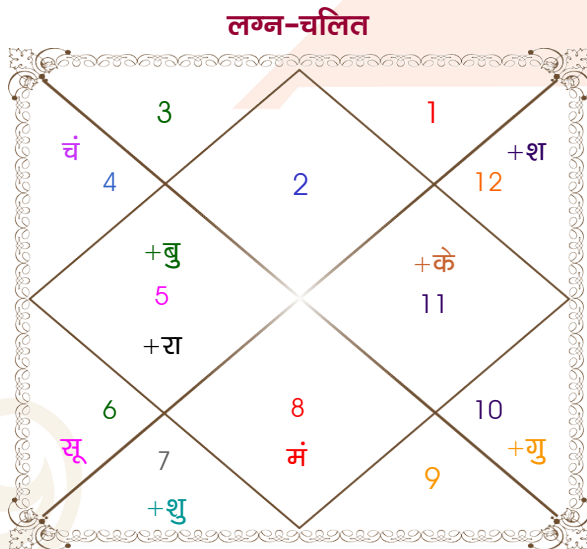

Himanshu Mittal

Priti

Model: Web-FreeMatching

Order No: 121687705

पुल्लिंग : \_\_\_\_\_ लिंग \_\_\_\_\_ : स्त्रीलिंग  
 25/09/1997 : \_\_\_\_\_ जन्म तिथि \_\_\_\_\_ : 19/07/1999  
 गुरुवार : \_\_\_\_\_ दिन \_\_\_\_\_ : सोमवार  
 घंटे 20:57:00 : \_\_\_\_\_ जन्म समय \_\_\_\_\_ : 08:57:00 घंटे  
 घटी 36:54:57 : \_\_\_\_\_ जन्म समय(घटी) \_\_\_\_\_ : 08:25:03 घटी  
 India : \_\_\_\_\_ देश \_\_\_\_\_ : India  
 Delhi : \_\_\_\_\_ स्थान \_\_\_\_\_ : Delhi  
 28:39:00 उत्तर : \_\_\_\_\_ अक्षांश \_\_\_\_\_ : 28:39:00 उत्तर  
 77:13:00 पूर्व : \_\_\_\_\_ रेखांश \_\_\_\_\_ : 77:13:00 पूर्व  
 82:30:00 पूर्व : \_\_\_\_\_ मध्य रेखांश \_\_\_\_\_ : 82:30:00 पूर्व  
 घंटे -00:21:08 : \_\_\_\_\_ स्थानिक संस्कार \_\_\_\_\_ : -00:21:08 घंटे  
 घंटे 00:00:00 : \_\_\_\_\_ ग्रीष्म संस्कार \_\_\_\_\_ : 00:00:00 घंटे  
 06:11:01 : \_\_\_\_\_ सूर्योदय \_\_\_\_\_ : 05:34:58  
 18:14:13 : \_\_\_\_\_ सूर्यास्त \_\_\_\_\_ : 19:19:24  
 23:49:28 : \_\_\_\_\_ चित्रपक्षीय अयनांश \_\_\_\_\_ : 23:50:51

## अष्टकूट गुण सारिणी

कूट	वर	कन्या	अंक	प्राप्त	दोष	क्षेत्र
वर्ण	विप्र	वैश्य	1	1.00	--	जातीय कर्म
वश्य	जलचर	मानव	2	1.00	--	स्वभाव
तारा	क्षेम	वध	3	1.50	--	भाग्य
योनि	मार्जार	महिष	4	2.00	--	यौन विचार
मैत्री	चन्द्र	बुध	5	1.00	--	आपसी सम्बन्ध
गण	देव	देव	6	6.00	--	सामाजिकता
भकूट	कर्क	कन्या	7	7.00	--	जीवन शैली
नाड़ी	आद्य	आद्य	8	0.00	हाँ	स्वास्थ्य/संतान
<b>कुल :</b>			<b>36</b>	<b>19.50</b>		