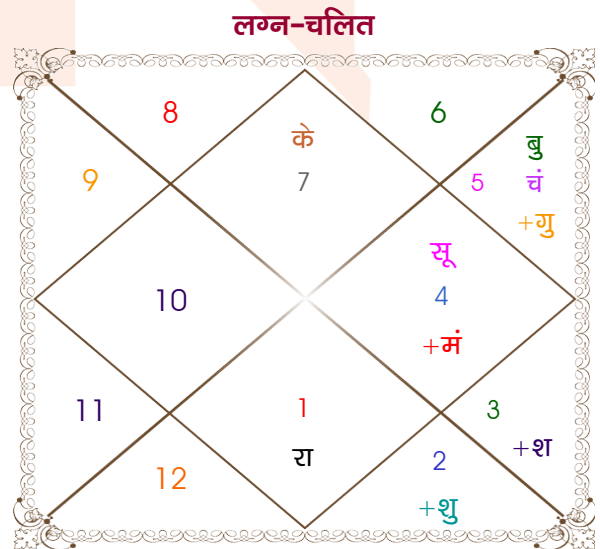

Ravindra Joshi

Suruchi Tiwari

Model: Web-FreeMatching

Order No: 121687704

पुल्लिंग : \_\_\_\_\_ लिंग \_\_\_\_\_ : स्त्रीलिंग  
 19-20/02/1995 : \_\_\_\_\_ जन्म तिथि \_\_\_\_\_ : 21/07/2004  
 रवि-सोमवार : \_\_\_\_\_ दिन \_\_\_\_\_ : बुधवार  
 घंटे 02:05:00 : \_\_\_\_\_ जन्म समय \_\_\_\_\_ : 12:50:00 घंटे  
 घटी 47:15:26 : \_\_\_\_\_ जन्म समय(घटी) \_\_\_\_\_ : 17:11:19 घटी  
 India : \_\_\_\_\_ देश \_\_\_\_\_ : India  
 Jodhpur : \_\_\_\_\_ स्थान \_\_\_\_\_ : Jodhpur  
 26:18:00 उत्तर : \_\_\_\_\_ अक्षांश \_\_\_\_\_ : 26:18:00 उत्तर  
 73:08:00 पूर्व : \_\_\_\_\_ रेखांश \_\_\_\_\_ : 73:08:00 पूर्व  
 82:30:00 पूर्व : \_\_\_\_\_ मध्य रेखांश \_\_\_\_\_ : 82:30:00 पूर्व  
 घंटे -00:37:28 : \_\_\_\_\_ स्थानिक संस्कार \_\_\_\_\_ : -00:37:28 घंटे  
 घंटे 00:00:00 : \_\_\_\_\_ ग्रीष्म संस्कार \_\_\_\_\_ : 00:00:00 घंटे  
 07:10:49 : \_\_\_\_\_ सूर्योदय \_\_\_\_\_ : 05:57:28  
 18:32:51 : \_\_\_\_\_ सूर्यास्त \_\_\_\_\_ : 19:29:53  
 23:47:33 : \_\_\_\_\_ चित्रपक्षीय अयनांश \_\_\_\_\_ : 23:55:05

विंशोत्तरी मंगल 2वर्ष 5मा 23दि गुरु 14/08/2015 14/08/2031	अंश	राशि	ग्रह	राशि	अंश	विंशोत्तरी शुक्र 12वर्ष 4मा 30दि चन्द्र 21/12/2022 20/12/2032	
गुरु	01/10/2017	12:33:18	मक	सिंह	01:18:15	चन्द्र	21/10/2023
शनि	13/04/2020	19:07:25	वृश्चि	सिंह	22:41:48	मंगल	21/05/2024
बुध	20/07/2022	23:18:42	धनु	वृष	23:06:13	राहु	20/11/2025
केतु	26/06/2023	19:28:58	कुंभ	मिथु	24:32:44	गुरु	22/03/2027
शुक्र	24/02/2026	14:02:26	तुला व	मेष	13:18:35	शनि	20/10/2028
सूर्य	13/12/2026	14:02:26	मेष व	तुला	13:18:35	बुध	22/03/2030
चन्द्र	13/04/2028	04:32:18	मक	कुंभ	12:15:10	केतु	21/10/2030
मंगल	20/03/2029	00:35:29	मक	नेप	20:29:59	शुक्र	21/06/2032
राहु	14/08/2031	06:46:04	वृश्चि	प्लूटो व	वृश्चि 26:02:01	सूर्य	20/12/2032