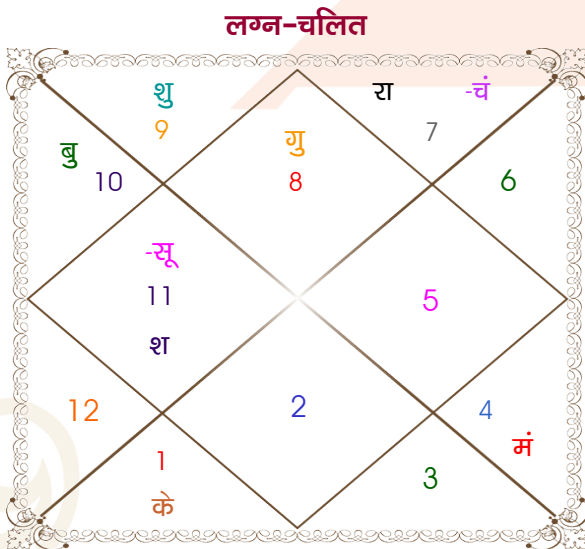

Ravindra Joshi

Suruchi Tiwari

Model: Web-FreeMatching

Order No: 121687704

पुल्लिंग : \_\_\_\_\_ लिंग \_\_\_\_\_ : स्त्रीलिंग  
 19-20/02/1995 : \_\_\_\_\_ जन्म तिथि \_\_\_\_\_ : 21/07/2004  
 रवि-सोमवार : \_\_\_\_\_ दिन \_\_\_\_\_ : बुधवार  
 घंटे 02:05:00 : \_\_\_\_\_ जन्म समय \_\_\_\_\_ : 12:50:00 घंटे  
 घटी 47:15:26 : \_\_\_\_\_ जन्म समय(घटी) \_\_\_\_\_ : 17:11:19 घटी  
 India : \_\_\_\_\_ देश \_\_\_\_\_ : India  
 Jodhpur : \_\_\_\_\_ स्थान \_\_\_\_\_ : Jodhpur  
 26:18:00 उत्तर : \_\_\_\_\_ अक्षांश \_\_\_\_\_ : 26:18:00 उत्तर  
 73:08:00 पूर्व : \_\_\_\_\_ रेखांश \_\_\_\_\_ : 73:08:00 पूर्व  
 82:30:00 पूर्व : \_\_\_\_\_ मध्य रेखांश \_\_\_\_\_ : 82:30:00 पूर्व  
 घंटे -00:37:28 : \_\_\_\_\_ स्थानिक संस्कार \_\_\_\_\_ : -00:37:28 घंटे  
 घंटे 00:00:00 : \_\_\_\_\_ ग्रीष्म संस्कार \_\_\_\_\_ : 00:00:00 घंटे  
 07:10:49 : \_\_\_\_\_ सूर्योदय \_\_\_\_\_ : 05:57:28  
 18:32:51 : \_\_\_\_\_ सूर्यास्त \_\_\_\_\_ : 19:29:53  
 23:47:33 : \_\_\_\_\_ चित्रपक्षीय अयनांश \_\_\_\_\_ : 23:55:05

विंशोत्तरी मंगल 2वर्ष 5मा 23दि गुरु 14/08/2015 14/08/2031	अंश	राशि	ग्रह	राशि	अंश	विंशोत्तरी शुक्र 12वर्ष 4मा 30दि चन्द्र 21/12/2022 20/12/2032	
गुरु	01/10/2017	12:33:18	मक	सिंह	01:18:15	चन्द्र	21/10/2023
शनि	13/04/2020	19:07:25	वृश्चि	सिंह	22:41:48	मंगल	21/05/2024
बुध	20/07/2022	23:18:42	धनु	वृष	23:06:13	राहु	20/11/2025
केतु	26/06/2023	19:28:58	कुंभ	मिथु	24:32:44	गुरु	22/03/2027
शुक्र	24/02/2026	14:02:26	तुला व	मेष	13:18:35	शनि	20/10/2028
सूर्य	13/12/2026	14:02:26	मेष व	तुला	13:18:35	बुध	22/03/2030
चन्द्र	13/04/2028	04:32:18	मक	कुंभ	12:15:10	केतु	21/10/2030
मंगल	20/03/2029	00:35:29	मक	नेप	20:29:59	शुक्र	21/06/2032
राहु	14/08/2031	06:46:04	वृश्चि	प्लूटो व	वृश्चि 26:02:01	सूर्य	20/12/2032