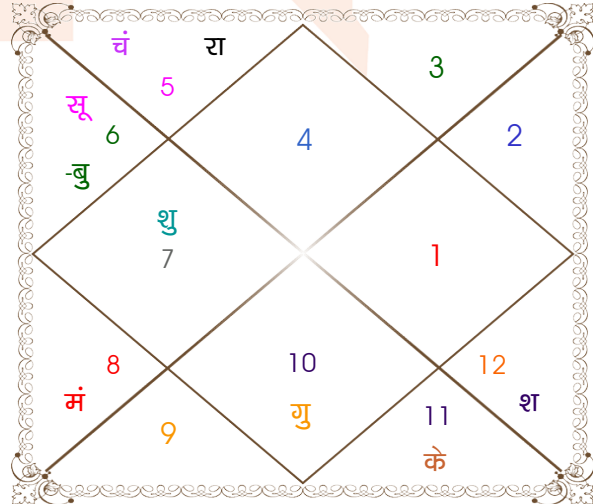

पुल्लिंग : _____ लिंग _____ : स्त्रीलिंग _____
3-04/07/1996 : _____ जन्म तिथि _____ : 28-29/09/1997
बुध-गुरुवार : _____ दिन _____ : रवि-सोमवार
घंटे 04:00:00 : _____ जन्म समय _____ : 02:45:00 घंटे
घटी 57:05:23 : _____ जन्म समय(घटी) _____ : 52:16:55 घटी
India : _____ देश _____ : India
Basti : _____ स्थान _____ : Ahmedabad
26:48:00 उत्तर : _____ अक्षांश _____ : 23:03:00 उत्तर
82:44:00 पूर्व : _____ रेखांश _____ : 72:40:00 पूर्व
82:30:00 पूर्व : _____ मध्य रेखांश _____ : 82:30:00 पूर्व
घंटे 00:00:56 : _____ स्थानिक संस्कार _____ : -00:39:20 घंटे
घंटे 00:00:00 : _____ ग्रीष्म संस्कार _____ : 00:00:00 घंटे
05:09:50 : _____ सूर्योदय _____ : 06:30:00
18:56:35 : _____ सूर्यास्त _____ : 18:29:41
23:48:34 : _____ चित्रपक्षीय अयनांश _____ : 23:49:28

विंशोत्तरी
मंगल 4वर्ष 7मा 24दि
गुरु
27/02/2019
27/02/2035

गुरु	16/04/2021
शनि	28/10/2023
बुध	02/02/2026
केतु	09/01/2027
शुक्र	09/09/2029
सूर्य	28/06/2030
चन्द्र	28/10/2031
मंगल	03/10/2032
राहु	27/02/2035

अंश	राशि	ग्रह	राशि	अंश
01:39:09	मिथु	लग्न	कर्क	20:06:52
18:25:49	मिथु	सूर्य	कन्या	11:56:56
27:48:33	मक	चंद्र	सिंह	11:28:58
21:14:09	वृष	मंगल	वृश्चि	06:08:35
09:32:59	मिथु	बुध	कन्या	00:11:05
19:01:29	धनु व	गुरु व	मक	18:24:44
18:01:07	वृष	शुक्र	तुला	25:29:55
13:24:07	मीन	शनि व	मीन	23:57:57
18:40:46	कन्या व	राहु	सिंह	25:56:59
18:40:46	मीन व	केतु	कुंभ	25:56:59
09:37:29	मक व	हर्ष व	मक	11:00:45
02:57:02	मक व	नेप व	मक	03:23:05
06:53:37	वृश्चि व	प्लूटो	वृश्चि	09:35:38

विंशोत्तरी
केतु 0वर्ष 11मा 20दि
चन्द्र
18/09/2024
18/09/2034

चन्द्र	19/07/2025
मंगल	17/02/2026
राहु	19/08/2027
गुरु	18/12/2028
शनि	20/07/2030
बुध	19/12/2031
केतु	19/07/2032
शुक्र	20/03/2034
सूर्य	18/09/2034

लग्न-चलित

लग्न-चलित