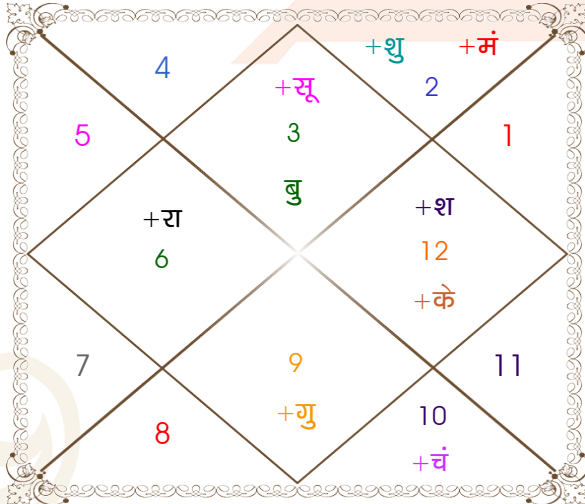

विंशोत्तरी
मंगल 4वर्ष 7मा 24दि
गुरु
27/02/2019
27/02/2035

गुरु	16/04/2021
शनि	28/10/2023
बुध	02/02/2026
केतु	09/01/2027
शुक्र	09/09/2029
सूर्य	28/06/2030
चन्द्र	28/10/2031
मंगल	03/10/2032
राहु	27/02/2035

अंश	राशि	ग्रह	राशि	अंश
01:39:09	मिथु	लग्न	कर्क	20:06:52
18:25:49	मिथु	सूर्य	कन्या	11:56:56
27:48:33	मक	चंद्र	सिंह	11:28:58
21:14:09	वृष	मंगल	वृश्चि	06:08:35
09:32:59	मिथु	बुध	कन्या	00:11:05
19:01:29	धनु व	गुरु व	मक	18:24:44
18:01:07	वृष	शुक्र	तुला	25:29:55
13:24:07	मीन	शनि व	मीन	23:57:57
18:40:46	कन्या व	राहु	सिंह	25:56:59
18:40:46	मीन व	केतु	कुंभ	25:56:59
09:37:29	मक व	हर्ष व	मक	11:00:45
02:57:02	मक व	नेप व	मक	03:23:05
06:53:37	वृश्चि व	प्लूटो	वृश्चि	09:35:38

विंशोत्तरी
केतु 0वर्ष 11मा 20दि
चन्द्र
18/09/2024
18/09/2034

चन्द्र	19/07/2025
मंगल	17/02/2026
राहु	19/08/2027
गुरु	18/12/2028
शनि	20/07/2030
बुध	19/12/2031
केतु	19/07/2032
शुक्र	20/03/2034
सूर्य	18/09/2034

लग्न-चलित